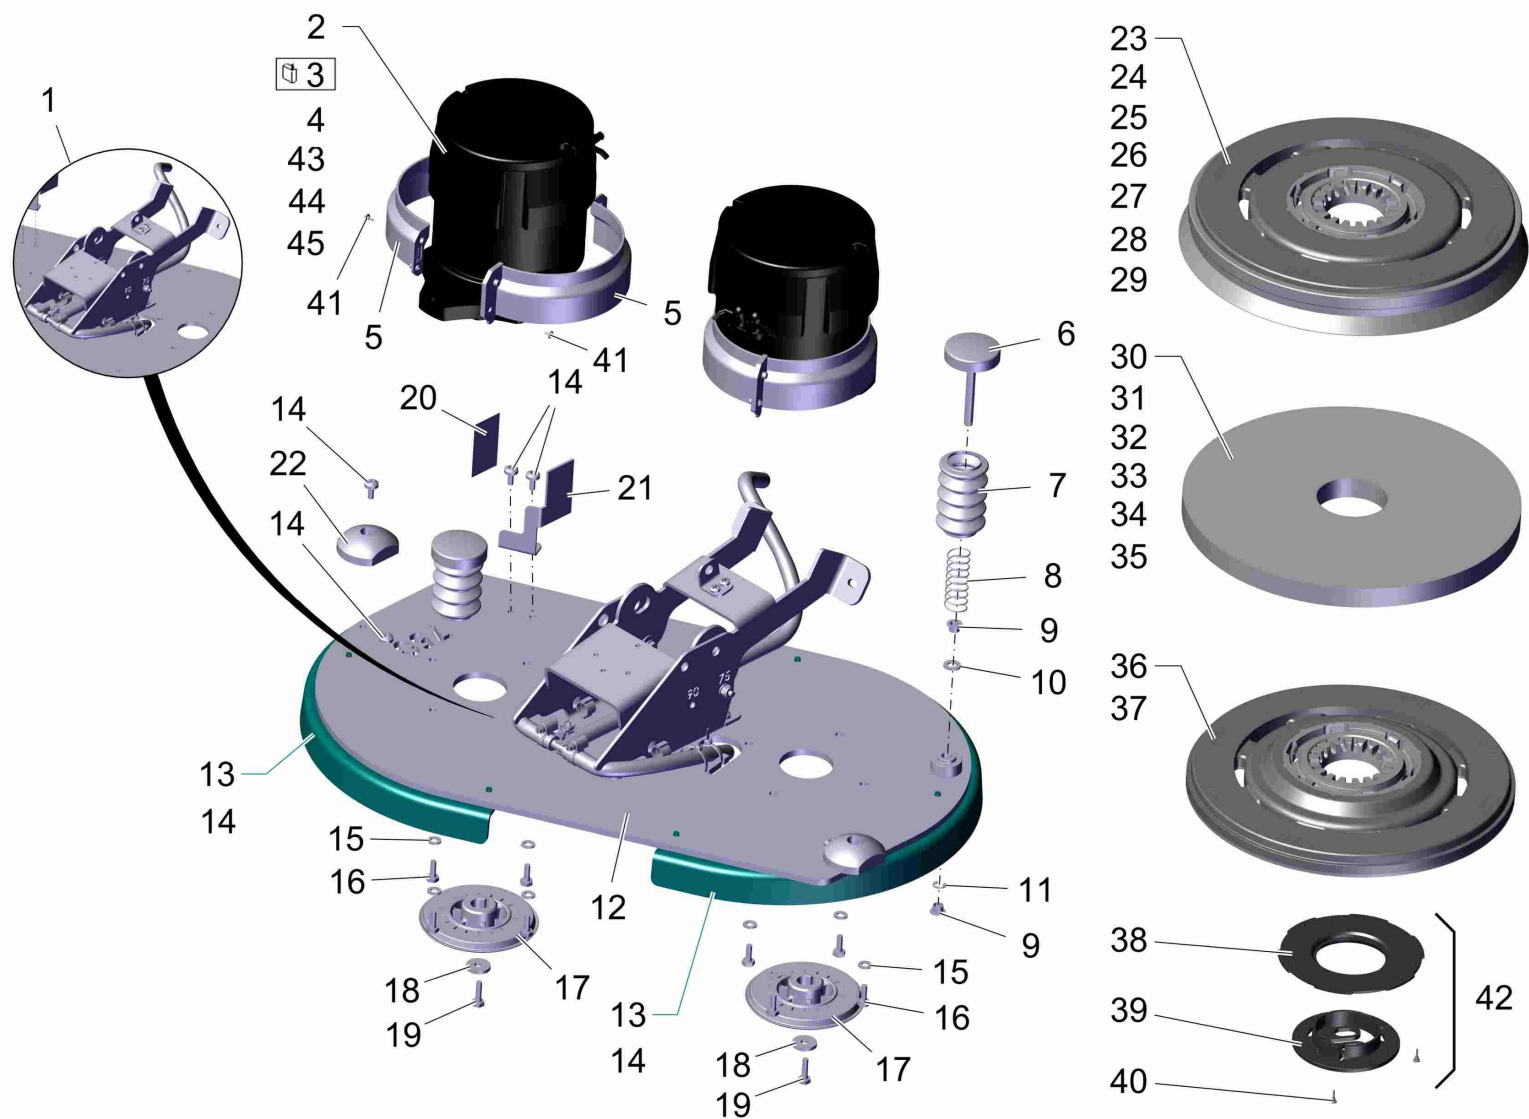

Tellerbürstenkopf 750 / Disk brush head 750 / Capot de brosses d' aissette 750

Tellerbürstenkopf 750 / Disk brush head 750 / Capot de brosses d' aissette 750

Pos.	Best. Nr. PN Ref.No.	Stc k. Qty. Qté.	Bezeichnung	Einheit	Description	Unit Designation	Abmessungen Unité Measurement Mesurage	DIN / ISO	Bemerkungen Remarks Remarques
32	99787205	1	Super-Pad 15(380) grün (5St)	KAR	Super-pad 15(380) green (5pc)	BOX Super-pad 15(380) vert (5pc)	CAR		Mittlere Verschmutzung und Unterhaltsreinigung
33	99752805	1	Super-Pad 15(380) braun (5St)	KAR	Super-pad 15(380) brown (5pc)	BOX Super-pad 15(380) brun (5pc)	CAR		Unterhaltsreinigung
34	99753005	1	Super-Pad 15(380) schwarz (5St)	KAR	Super-pad 15(380) black (5pc)	BOX Super-pad 15(380) noir (5pc)	CAR		Grundreinigung und starke Verschmutzung
35	99708602	1	Microfaser-Pad 15(380)	ST	Micro-fibre-pad 15(380)	PC pad de microfibre 15(380)	PCE		
36	99752405	2	Treibteller 15(380)	ST	pad holder 15(380)	PC Aissette de motrice 15 (380)	PCE		inkl. Pos 42 (38-40)
37	99752455	2	Treibteller 15(380) beborstet	ST	disk brush 15(380) bristles	PC Aissette de motrice 15(380) avec soies	PCE		inkl. Pos 42 (38-40)
38	00681500	1	Center-Lock, Unterteil	ST	Center-lock, lower part	PC Center-lock, inférieur partie	PCE		
39	00681490	1	Center-Lock, Oberteil	ST	Center-lock, upper part	PC Center-lock, supérieur partie	PCE		
40	00961490	3	Ejot-PT-Schraube	ST	Screw	PC Vis	PCE KB 40x14 WN-1442 1.4301		
41	01170850	8	EJOT-Delta-PT-Schraube	ST	Screw	PC Vis	PCE 4x8 verz.		
42	00712010	1	Center-Lock, kpl.	ST	Center-lock, cpl.	PC Center-Lock, cpl.	PCE		inkl. Pos.38-40
43	03503140	1	Rotor mit Ritzel	ST	rotor	PC rotteur	PCE		
44	03503030	1	Getriebe	ST	gear	PC engrenage	PCE		
45	01372490	1	Kunststoffabdeckung	ST	plastic cover	PC couverture plastique	PCE