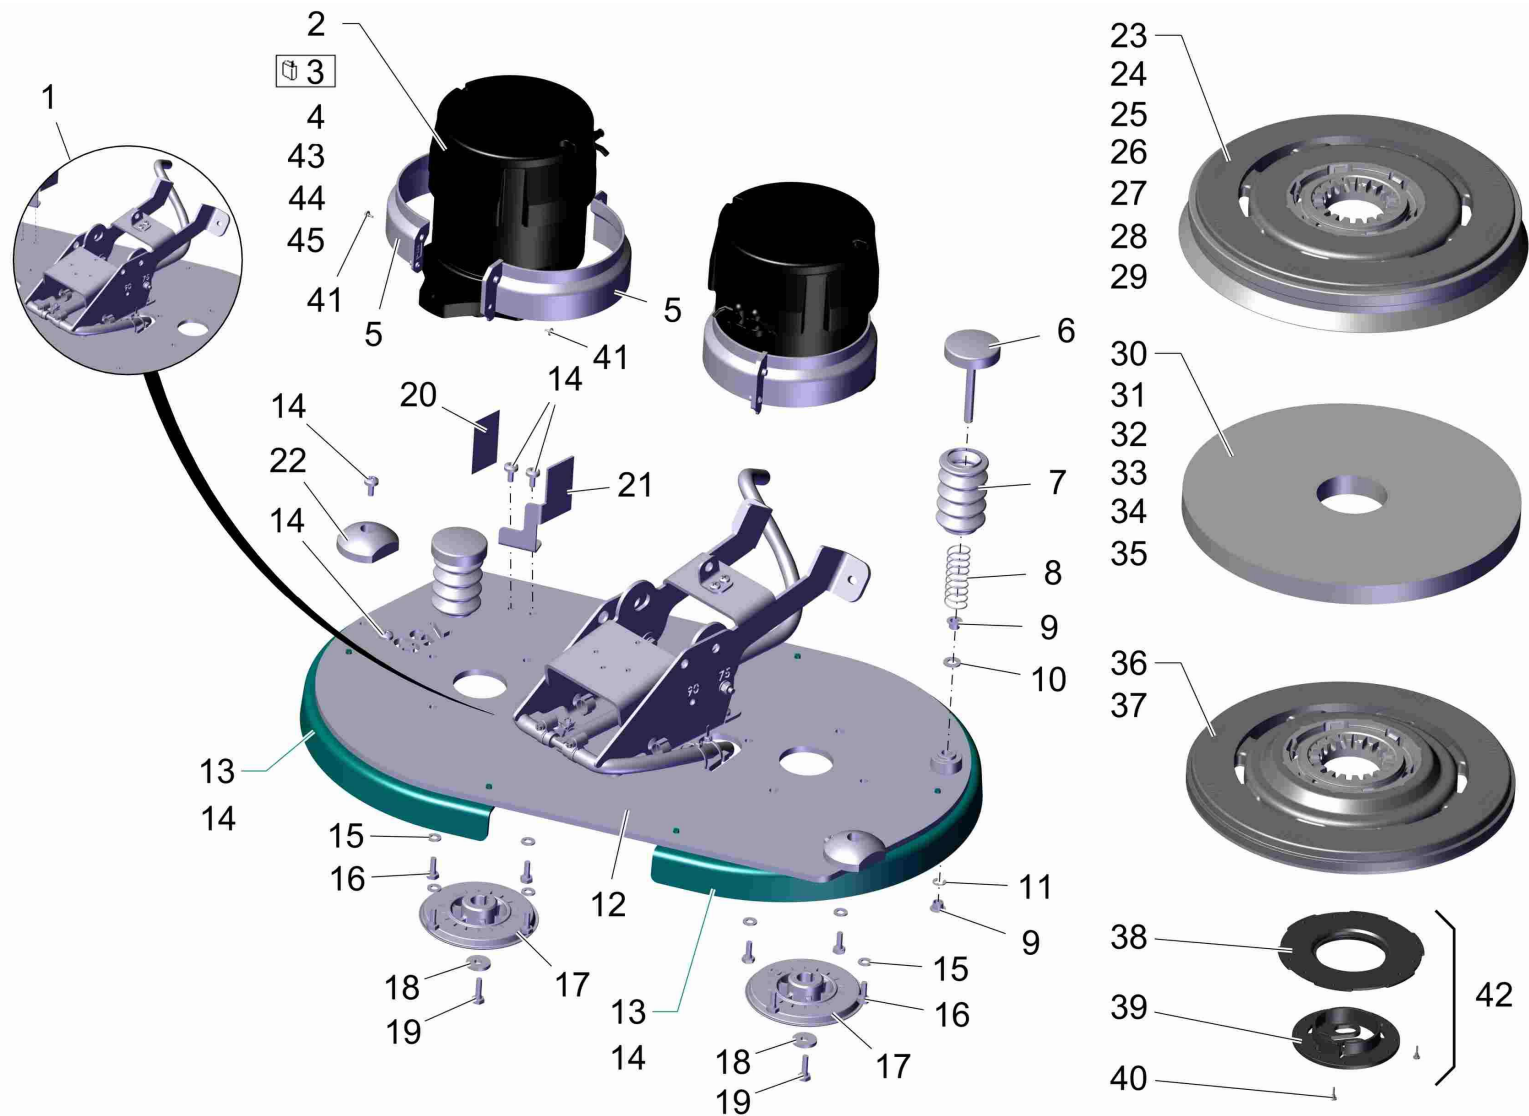

Tellerbürstenkopf 750 / Disk brush head 750 / Capot de brosses d' aissette 750

Tellerbürstenkopf 750 / Disk brush head 750 / Capot de brosses d' aissette 750

Pos.	Best. Nr. PN Ref.No.	Stc k. Qty. Qté.	Bezeichnung	Ein- heit	Description	Unit Designation	Abmessungen Unité Measurement Mesurage	DIN / ISO	Bemerkungen Remarks Remarques
1			Kopfschwinge		Head rocker	Bras de tête			Seite/Page 96
2	01272060	2	Motor Amer 710W 24V	ST	Motor Amer 710W 24V	PC Moteur Amer 710W 24V	PCE		
3	01272100	1	Satz (4St.) Kohlebürsten	ST	Set (4pc.) carbon brush	PC Kit (4 pcs.) Brosses d' charbon	PCE		
4	01279770	1	Kohlebürstengehäu- se m. Thermoschalter	ST	carbon brush housing with thermal switch	PC boîte d' brosse de charbon avec commutateur thermique	PCE		
5	01271080	4	Spritzschutz	ST	Splash guard	PC Protection à pulvériser	PCE		
6	01078000	2	Auswerfer	ST	Ejector	PC Ejecteur	PCE		
7	01078350	2	Faltenbalg	ST	Bellows	PC Soufflet d'intercirculation	PCE		
8	01078340	2	Druckfeder	ST	Compression spring	PC Ressort à pression	PCE VD-207 JN		
9	01130590	4	Gleitlagerbuchse	ST	Slide bearing bush	PC Douille de palier lisse	PCE		
10	00053760	2	Scheibe	ST	Washer	PC Washer	PCE A10,5-140HV-St A2G	DIN 125	
11	00046280	2	Sicherungsscheibe	ST	Thrust washer	PC Rondelle à fusible	PCE 8 brün.	DIN 6799	
12	01370770	1	Platte TB750	ST	plate 750	PC plaque 750	PCE		
13	01370730	2	Abdeckung	ST	covering	PC couverture	PCE		
14	01272710	12	Linsenschraube	ST	Lens head screw	PC Vis de lentille	PCE D 7500 PE M8x16-St-flZnnc-480		
15	00053750	8	Scheibe	ST	Washer	PC Washer	PCE A8,4-140HV-St A2G	DIN 125	
16	00704610	8	6kt.Schraube	ST	Hex.bolt	PC Vis à 6 pans	PCE M8x20-8.8 A2G-Tuflok 180		
17	00512400	2	Mitnehmer; Doppelclick auf Pos.Nr.für Varianten!	ST	Driver;\nTake double click on pos.no.for options!	PC Entraîneur; Click doublement sur le pos.no. pour variantes!	PCE		Seite/Page 98