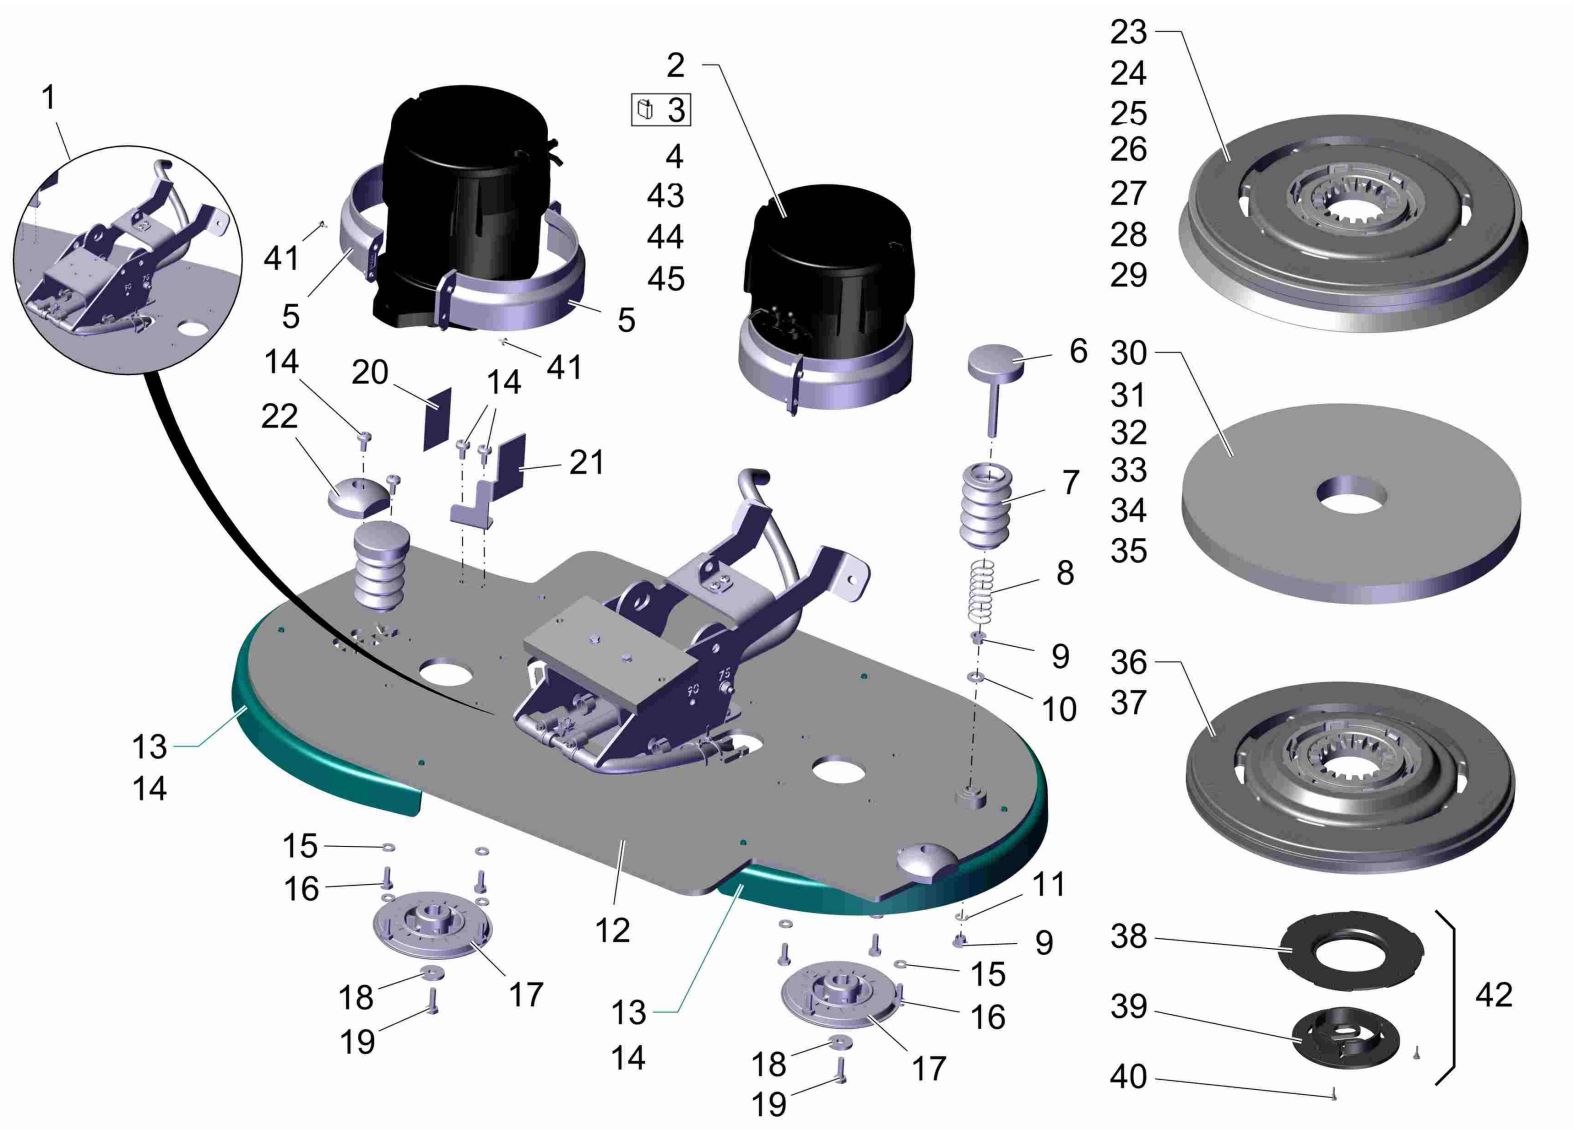

Tellerbürstenkopf 900 / Disk brush head 900 / Capot de brosses d' aissette 900

Tellerbürstenkopf 900 / Disk brush head 900 / Capot de brosses d' aissette 900

Pos.	Best. Nr. PN Ref.No.	Stc k. Qty. Qté.	Bezeichnung	Einh eit	Description	Unit Designation	Abmessungen Unité Measurement Mesurage	DIN / ISO	Bemerkungen Remarks Remarques
44	03503030	1	Getriebe	ST	gear	PC engrenage	PCE		
45	01372490	1	Kunststoffabdeckung	ST	plastic cover	PC couverture plastique	PCE