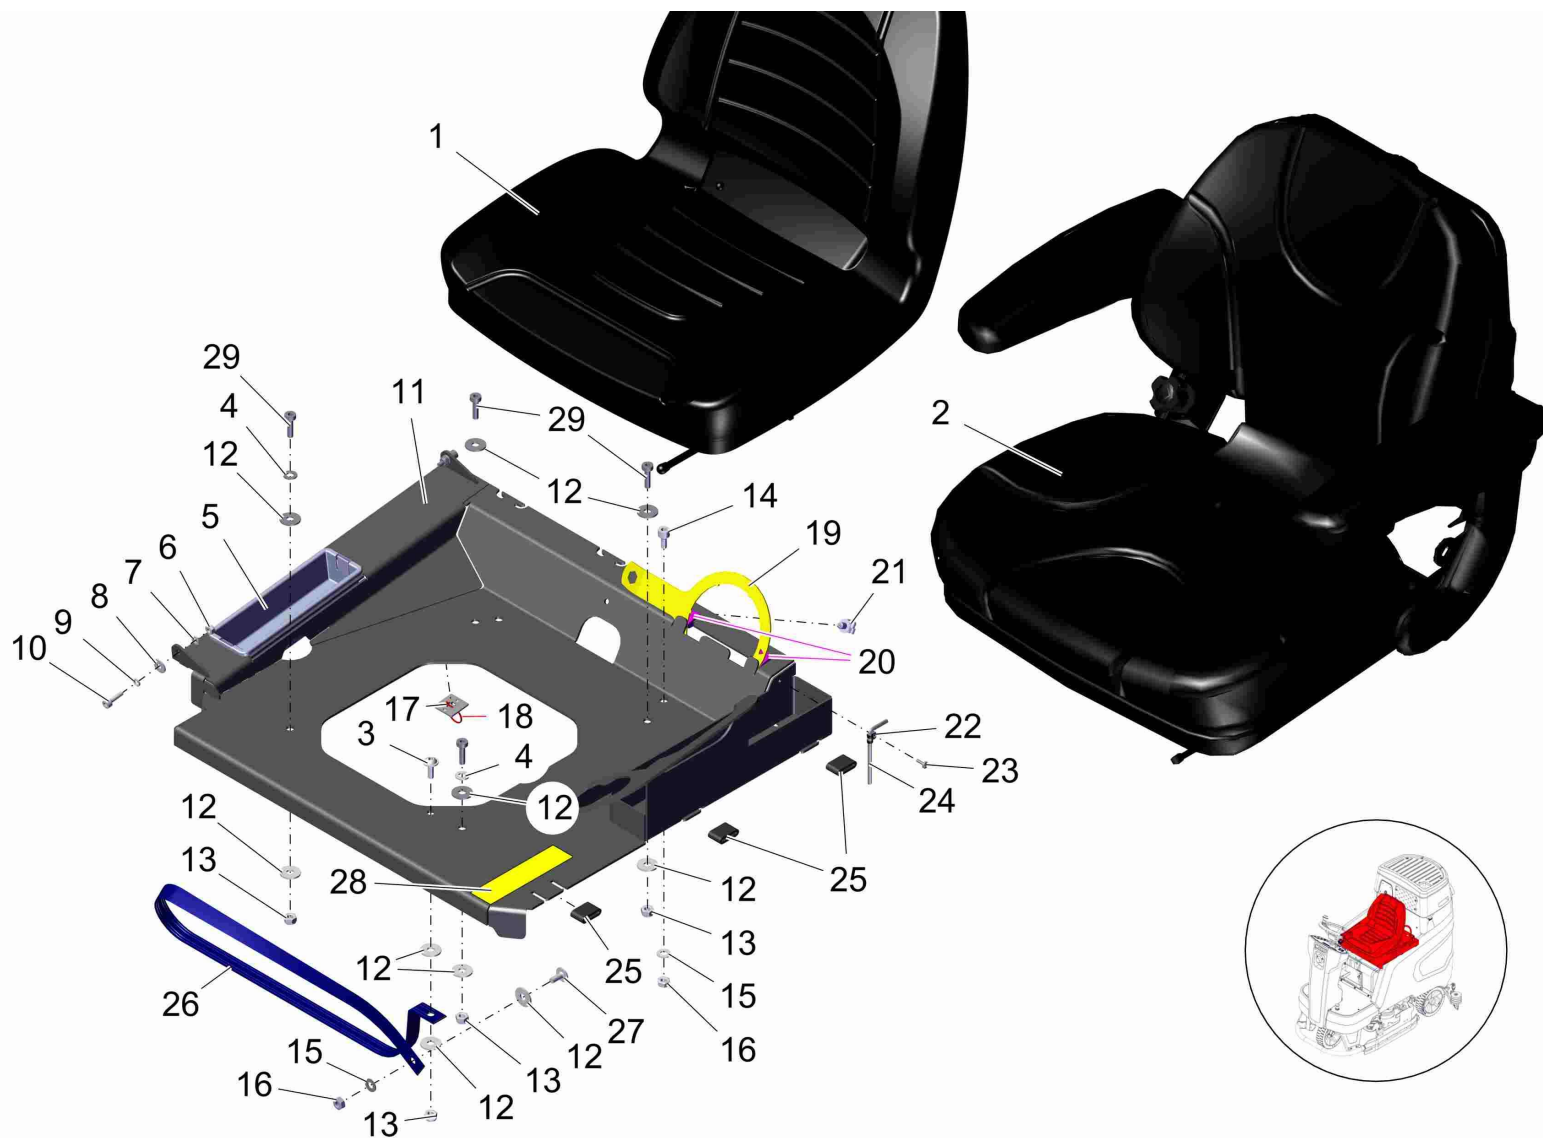

Sitzgruppe / Seat group / Groupe de siège

Pos.	Best. Nr. PN Ref.No.	Stc k. Qty. Qté.	Bezeichnung	Einh eit	Description	Unit Designation	Abmessungen Unité Measurement Mesurage	DIN / ISO	Bemerkungen Remarks Remarques
1	01277650	1	Sitz	ST	seat	PC siège	PCE		
2	01370010	1	Fahrersitz Komfort	ST	driver seat	PC siège de conducteur	PCE MUL2020		
3	01000670	2	Linsenflanschschr.m .l-6kt.	ST	Lens flange screw	PC Vis à tête bombée	PCE M8x20-10.9 A2G		
4	00053750	3	Scheibe	ST	Washer	PC Washer	PCE A8,4-140HV-St A2G	DIN 125	
5	01169470	1	Ablageschale	ST	storage bowl	PC storage bowl	PCE		
6	00102140	2	6kt.Mutter	ST	Hex. Nut	PC Écrou à 6 pans	PCE M6-A2-70	DIN 985	
7	00102150	2	Scheibe	ST	Washer	PC Washer	PCE B6,4-140HV-A2	DIN 125	
8	00854210	2	Scheibe	ST	Washer	PC Washer	PCE 6,4-140HV-A2	DIN 9021	
9	00137700	2	Federring	ST	Spring ring	PC Rondelle de ressort	PCE 6 A3G	DIN 7980	
10	00694790	2	Zylinderschraube	ST	Socket head screw	PC Socket head screw	PCE M6x20-A2-70	DIN 912	
11	---	1	Ersatzteil auf Anfrage		Spare part on request	Pièce de rechange sur demande			96155551 Sitzblech
12	00042900	7	Scheibe	ST	Washer	PC Washer	PCE 8,4-140HV-St A3G	DIN 9021	
13	00051510	5	6kt.Mutter	ST	Hex. Nut	PC Écrou à 6 pans	PCE M8-8 A2G	DIN 985	
14	00154410	1	Zylinderschraube	ST	Cylinder head screw	PC Vis de cylindre	PCE M8x16-8.8 A2G	DIN 912	Bei Komfortsitz
15	00740310	2	Sperrkantscheibe	ST	Washer	PC Rondelle	PCE SKS-8-dacrometisiert		Bei Komfortsitz
16	00053350	2	6kt.Mutter	ST	Hex. Nut	PC Écrou à 6 pans	PCE M8-8 A2G	DIN 934	Bei Komfortsitz
17	01178010	1	Befestigungssockel selbstklebend	ST	Attachment base	PC Culot d' fixage	PCE		
18	00121010	1	Kabelbinder	ST	Cable tie	PC Cravatte de câble	PCE PLT1M-M 2x110		
19	01277720	1	Schlüssel	ST	Key	PC Clé	PCE		
20	00800100	0, 040	Kantenschutz	M	Edge protection	M Protection d'affilage	M 1,0-3,5 schwarz		
21	01493440	1	Halter Wellschlauch	ST	Retainer	PC Support	PCE NW4,5