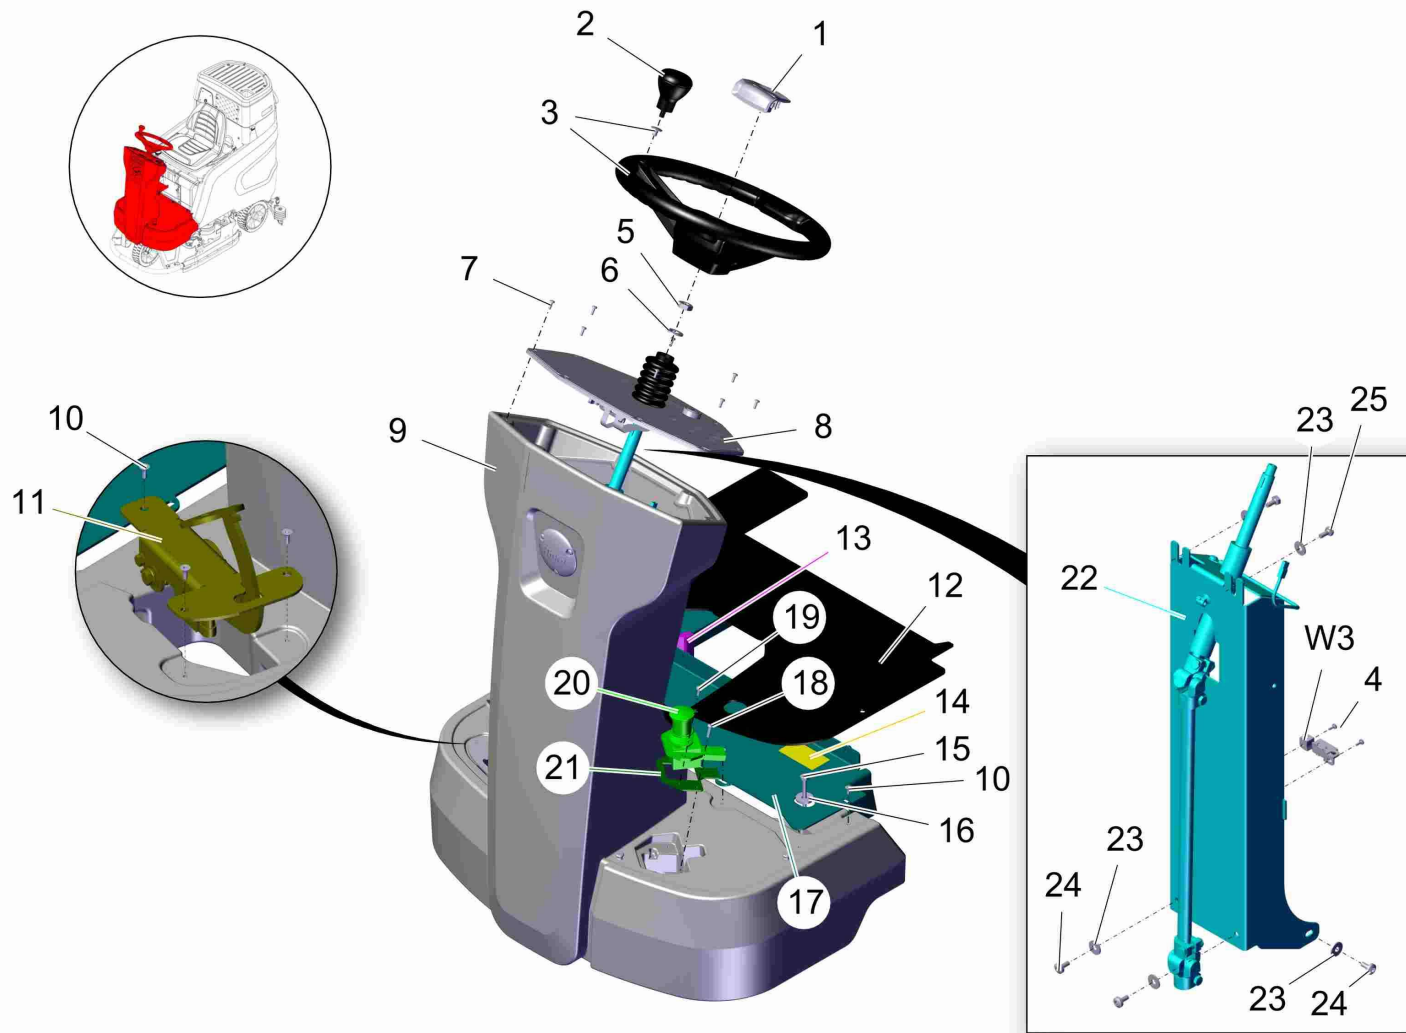

**Bedienkonsole / Control console / Colonne de service**

Pos.	Best. Nr. PN Ref.No.	Stc k. Qty. Qté.	Bezeichnung	Einh eit	Description	Unit Designation	Abmessungen Unité Measurement Mesurage	DIN / ISO	Bemerkungen Remarks Remarques
1	01371230	1	Lenkradkappe	ST	steering wheel cap	PC bonnet de volant	PCE		
2	01370020	1	Knauf	ST	knob	PC pommeau	PCE ACC2102		
3	01371160	1	Lenkrad	ST	steering wheel	PC volant	PCE		inkl. Gewindekappe
4	01112160	2	Schraube	ST	Screw	PC Vis	PCE PE M4x10-St A2B	DIN 7500	
5	00053740	1	6kt.Mutter	ST	Hex. Nut	PC Écrou à 6 pans	PCE M14x1,5-17H A3G	DIN 936	
6	00053780	1	Scheibe	ST	Washer	PC Washer	PCE A15-140HV-St A2G	DIN 125	
7	01136860	8	Flachkopfschraube	ST	Countersunk screw	PC Vis à tête fraisée	PCE M4x12-4.8-fIZnnc	ISO 14583	
8		<b>1</b>	<b>Bedienfeld</b>		<b>Control panel</b>	<b>Platine de commande</b>			<b>Seite/Page 10</b>
9		<b>1</b>	<b>Lenksäule</b>		<b>Steering column</b>	<b>Colonne de direction</b>			<b>Seite/Page 12</b>
10	01133380	7	Senkschraube	ST	Countersunk screw	PC Vis à tête fraisée	PCE M5x12-8.8 A2G	DIN 7991	
11		<b>1</b>	<b>Fahrpedal</b>		<b>Accelerator pedal</b>	<b>Accélérateur</b>			<b>Seite/Page 14</b>
12	01372580	1	Bodenmatte	ST	floor mat	PC natte de sol	PCE		
13	00461460	0,090	Kantenschutz	M	Edge protection	M Edge protection	M 1,0-3,5		
14	03003000	2	Trägerfolie	ST	Transparency	PC Feuille de responsable	PCE		
15	00020370	2	6kt.Schraube	ST	Hexagon screw	PC Vis à 6 pans	PCE M8x80-8.8 A2G	DIN 933	
16	00879170	2	Scheibe	ST	Washer	PC Rondelle	PCE		
17	---	1	Ersatzteil auf Anfrage		Spare part on request	Pièce de rechange sur demande			96153804 Trittlech
18	01078160	2	EJOT-PT-Schraube	ST	Screw	PC Vis	PCE KA 50x20 WN-1412-1.4301		
19	00959220	2	Schraube	ST	Screw	PC Vis	PCE C M5x12-St A2G TORX	DIN 7500	
20	01145750	1	Fußtaster	ST	Foot switch	PC Communtateur de pied	PCE		