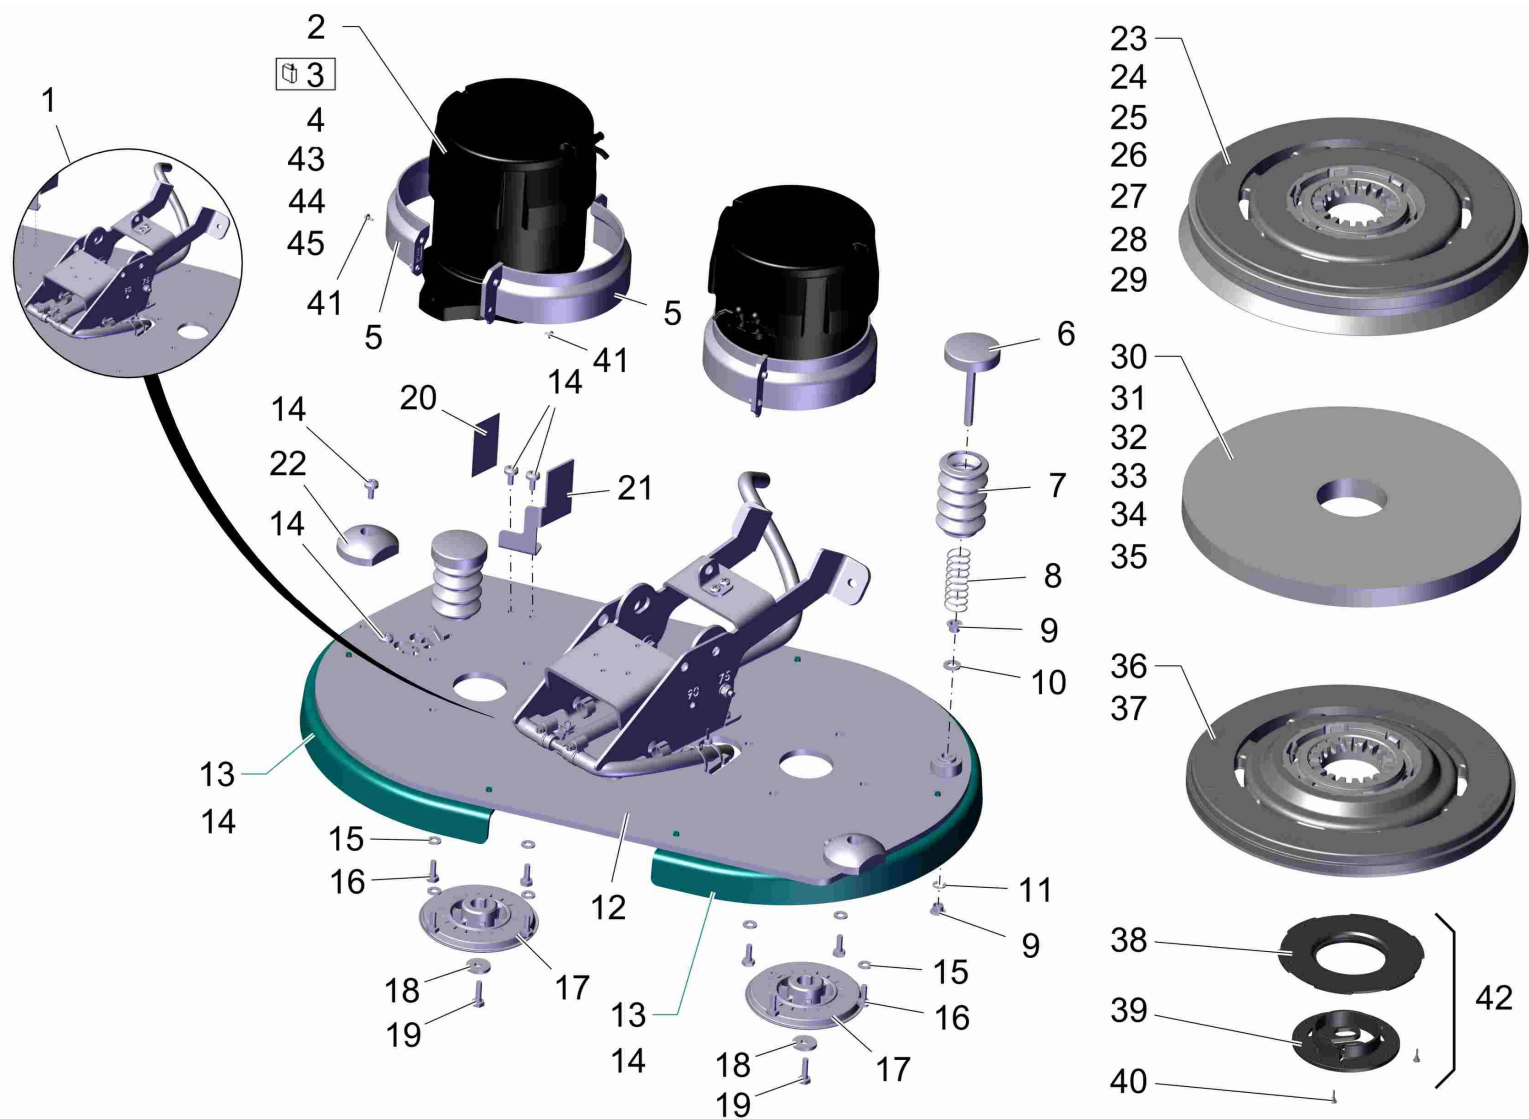

Tellerbürstenkopf 750 / Disk brush head 750 / Capot de brosses d' aissette 750

Tellerbürstenkopf 750 / Disk brush head 750 / Capot de brosses d' aissette 750

Pos.	Best. Nr. PN Ref.No.	Stc k. Qty. Qté.	Bezeichnung	Einh eit	Description	Unit Designation	Abmessungen Unité Measurement Mesurage	DIN / ISO	Bemerkungen Remarks Remarques
18	00879170	2	Scheibe	ST	Washer	PC Rondelle	PCE		
19	00025000	2	6kt.Schraube	ST	Hex.bolt	PC Vis à 6 pans	PCE	M8x25-8.8 A2G(selbsts.)	
20	01370700	1	Signalaufkleber	ST	decal	PC autocollant	PCE		
21	01370720	1	Halter für Verschleißanzeige TB	ST	retainer	PC support	PCE		
22	01371320	2	Stützpilz	ST	stay	PC cale	PCE		
23	99751405	2	Tellerbürste 15(380) PPN0,5	ST	disk brush 15(380) PPN0,5	PC Brosse d'assiette 15(380) PPN0,5	PCE		Verschmutzungsgrad: Leicht bis mittel
24	99751805	2	Tellerbürste 15(380) K901	ST	disk brush 15(380) K901	PC Brosse d'assiette 15(380) K901	PCE		Verschmutzungsgrad: Leicht bis mittel auf strukturierte Böden
25	99768405	2	Tellerbürste 15(380) 5-Komp.	ST	disk brush 15(380) 5-Komp.	PC Brosse d'assiette 15(380) 5-Komp.	PCE		Speziell für Einsätze auf strukturierten Parkhausböden
26	99751605	2	Tellerbürste 15(380) PPN0,8	ST	disk brush 15(380) PPN0,8	PC Brosse d'assiette 15(380) PPN0,8	PCE		Verschmutzungsgrad: Mittel bis stark
27	99730805	2	Tellerbürste 15(380) SIC K600	ST	disk brush 15(380) SIC K600	PC Brosse d'assiette 15(380) SIC K600	PCE		Verschmutzungsgrad: Mittel bis stark auf strukturierte Böden
28	99752005	2	Tellerbürste 15(380) SIC K180	ST	disk brush 15" (38cm) SIC K180	PC Brosse d'assiette 15(380) SIC K180	PCE		Sehr starke Verschmutzung und Grundreinigung
29	99752205	2	Tellerbürste 15(380) SIC K120	ST	disk brush 15(380) SIC K120	PC Brosse d'assiette 15(380) SIC K120	PCE		Extrem starke Verschmutzung und Grundreinigung
30	99752605	1	Super-Pad 15(380) rot (5St)	KAR	Super-pad 15(380) red (5pc)	BOX Super-pad 15(380) rouge (5pc)	CAR		leichte Verschmutzung
31	99768905	1	Super-Pad 15(380) blau (5St)	KAR	Super-pad 15(380) blue (5pc)	BOX Super-pad 15(380) bleu (5pc)	CAR		Leichte bis mittlere Verschmutzung, Unterhaltsreinigung

Index: 97143390

93