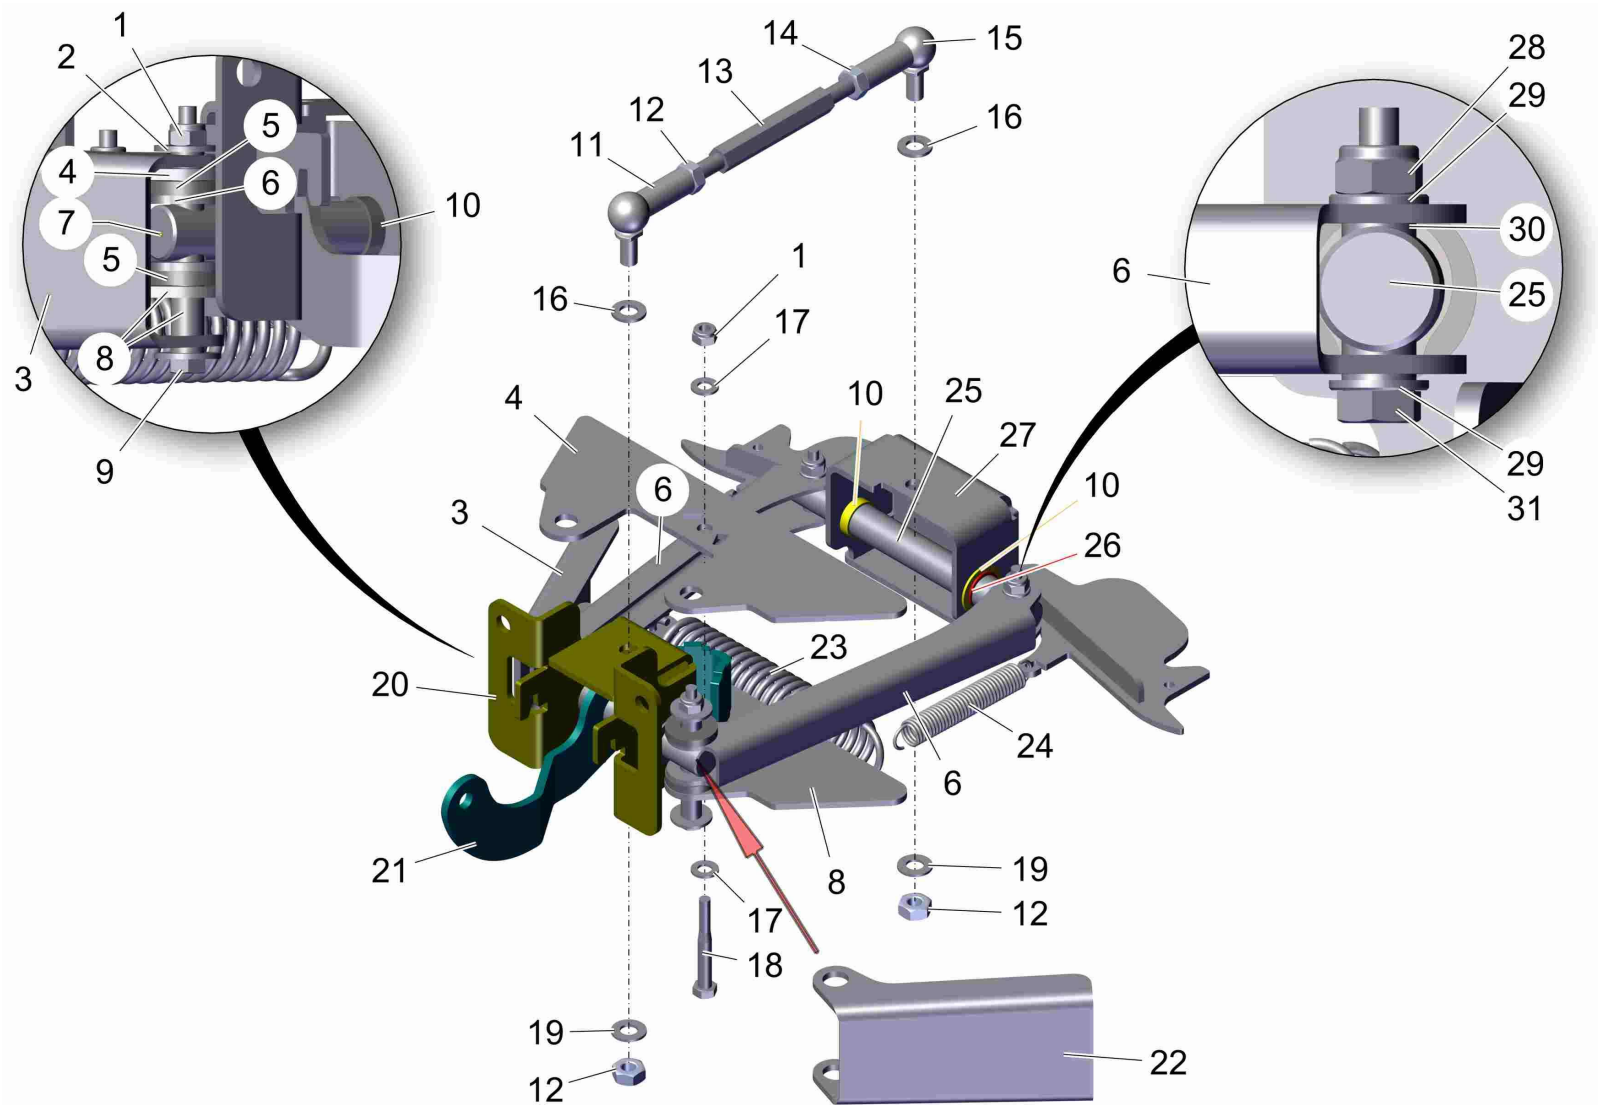

**Saugfussanbindung / Squeegee linkage group / Connexion d' unité d' aspiration**

Pos.	Best. Nr. PN Ref.No.	Stc k. Qty. Qté.	Bezeichnung	Einh eit	Description	Unit Designation	Abmessungen Unité Measurement Mesurage	DIN / ISO	Bemerkungen Remarks Remarques
1		1	<b>Anbindung</b>			<b>Linkage</b>			<b>Seite/Page 54</b>
2	 00740090	2	Sperrkantscheibe	ST	Detent edged washer	PC Detent edged washer	PCE SKM-8-8.8 dac		
3	 01272710	2	Linsenschraube	ST	Lens head screw	PC Vis de lentille	PCE D 7500 PE M8x16-St-flZnnc-480		