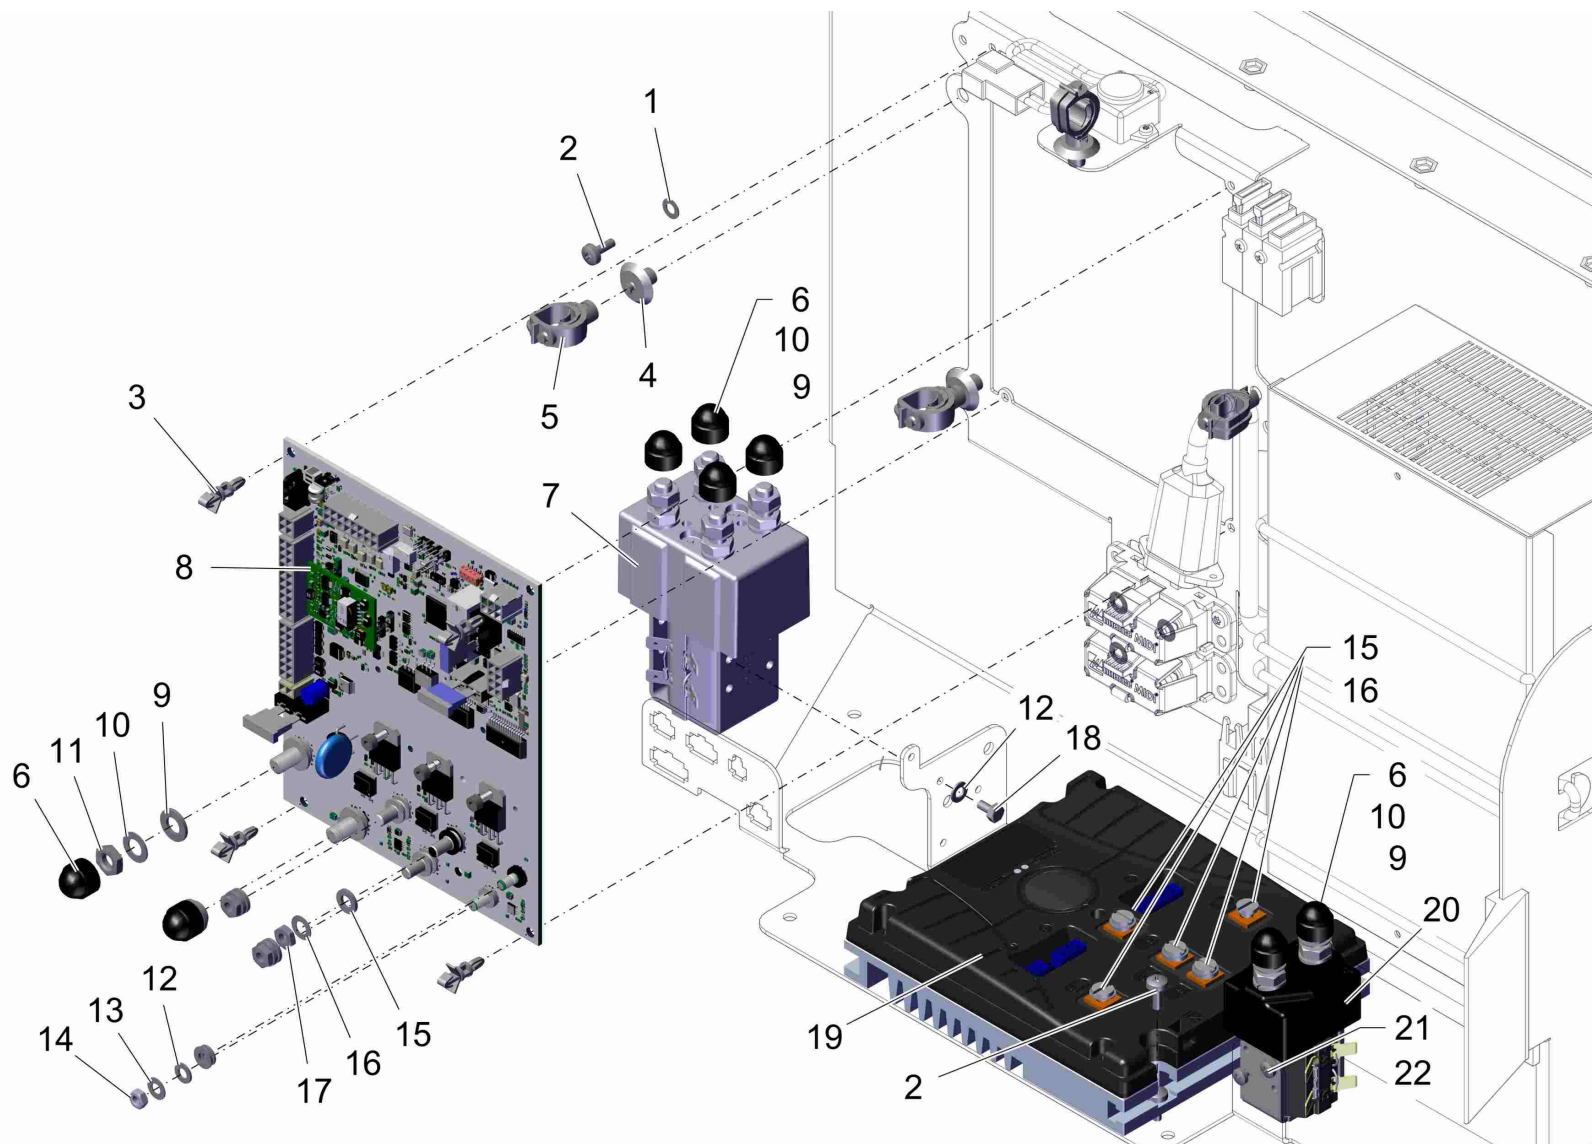

Elektrik mit Ladegerät / Electric system with charger / Système électrique avec chargeur

Pos.	Best. Nr. PN Ref.No.	Stc k. Qty. Qté.	Bezeichnung	Einh eit	Description	Unit Designation	Abmessungen Unité Measurement Mesurage	DIN / ISO	Bemerkungen Remarks Remarques
1			Elektrik mit Ladegerät, Teil 1		Electric system with charger, part 1		Système électrique avec chargeur, première partie		Seite/Page 62
2			Elektrik mit Ladegerät, Teil 2		Electric system with charger, part 2		Système électrique avec chargeur, deuxième partie		Seite/Page 66