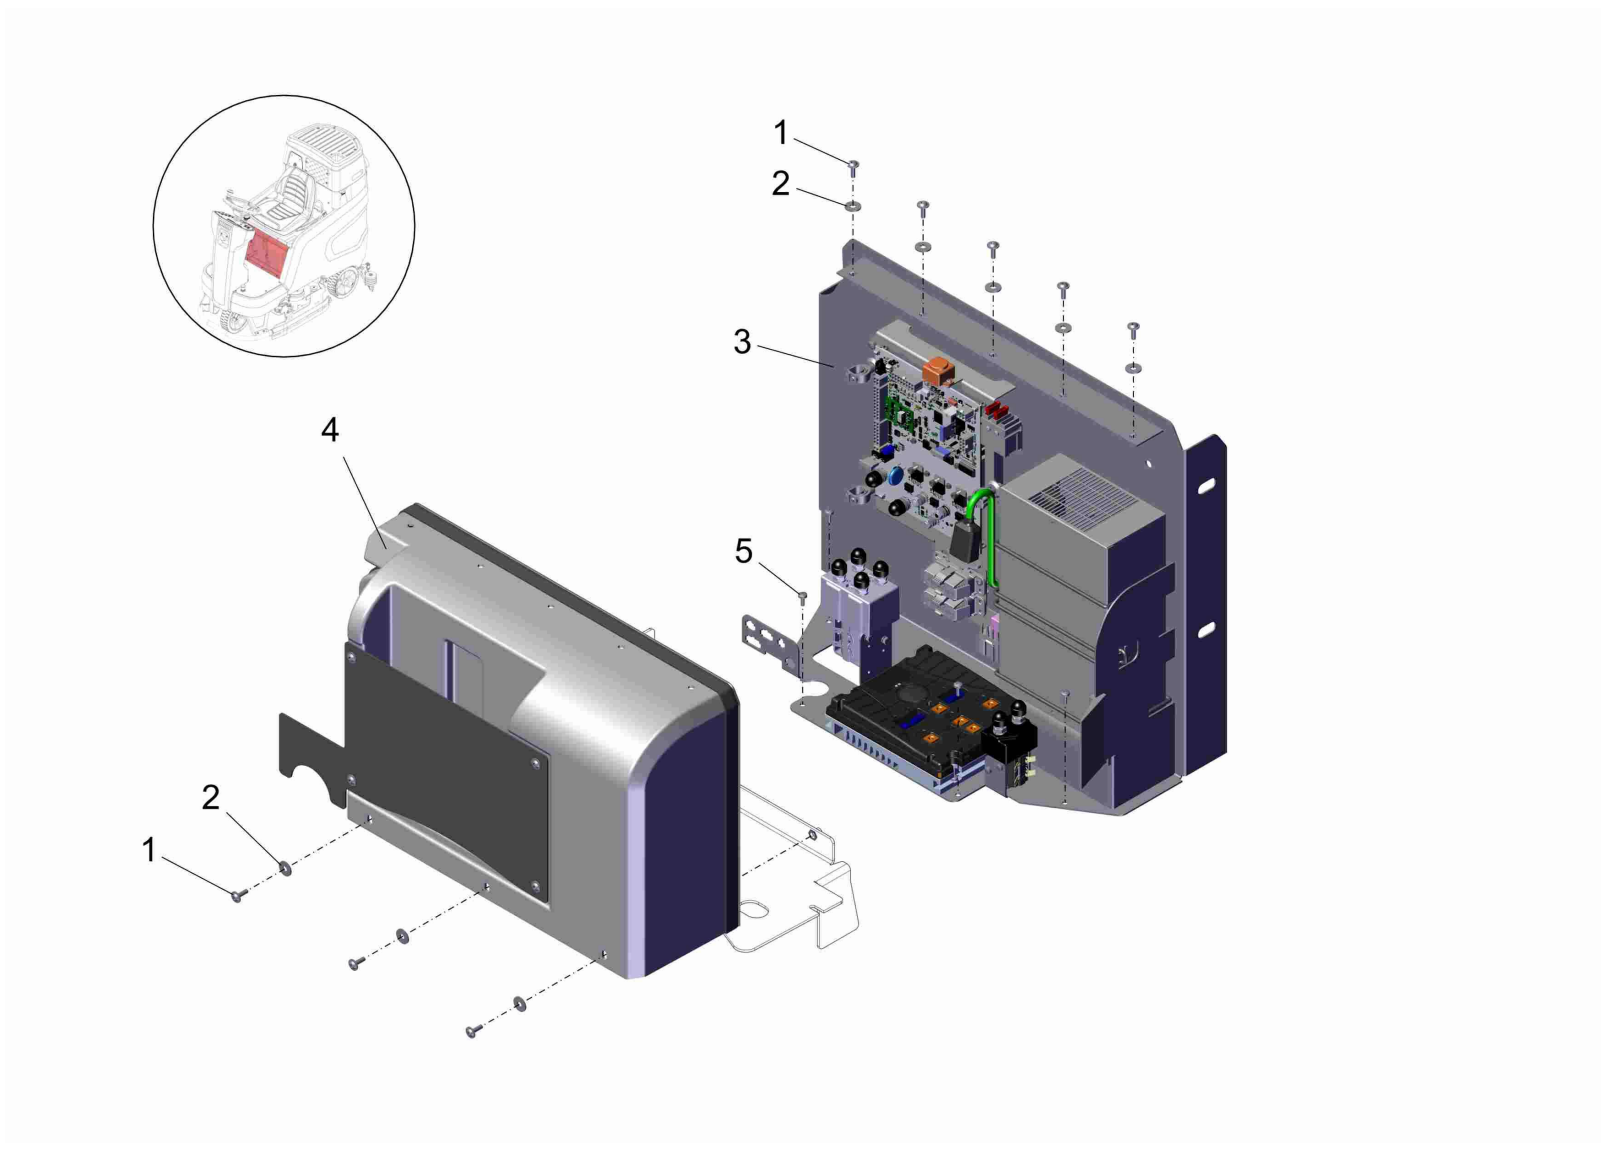

Elektrik - Onboard-Ladegerät / Electric system - Onboard charger / Système électrique - chargeur Onboard

Pos.	Best. Nr. PN Ref.No.	Stk. k. Qty. Qté.	Bezeichnung	Einh. eit	Description	Unit Designation	Abmessungen Unité Measurement Mesurage	DIN / ISO	Bemerkungen Remarks Remarques
1	01017640	8	Linsenflanschschraube	ST	Lens flange screw	PC Vis à tête bombée	PCE 6kt.M6x16-A2		
2	00854210	8	Scheibe	ST	Washer	PC Washer	PCE 6,4-140HV-A2	DIN 9021	
3			Elektrik mit Ladegerät		Electric system with charger	Système électrique avec chargeur			Seite/Page 60
4			Abdeckung		Cover	Couverture			Seite/Page 70
5	00959220	4	Schraube	ST	Screw	PC Vis	PCE C M5x12-St A2G TORX	DIN 7500