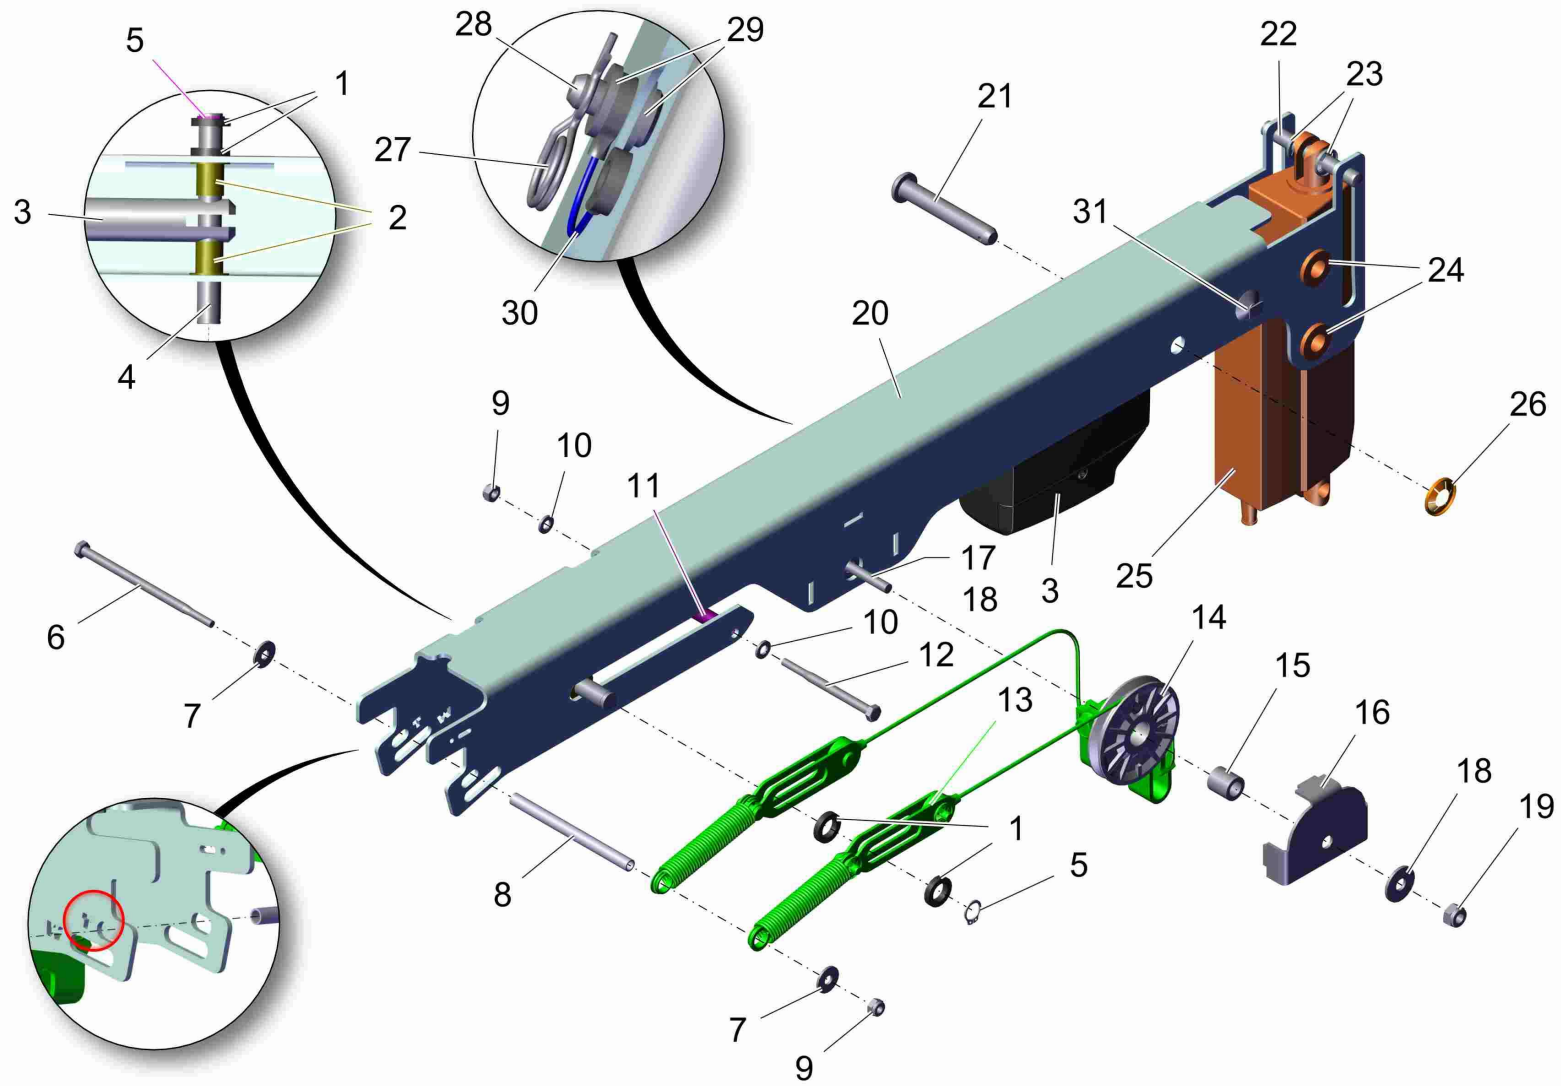

**Aushebung Arbeitswerkzeuge TB / Tools lifting DB / Relevage d'outils (brosse assiette)**

Pos.	Best. Nr. PN Ref.No.	Stc k. Qty. Qté.	Bezeichnung	Einh eit	Description	Unit Designation	Abmessungen Unité Measurement Mesurage	DIN / ISO	Bemerkungen Remarks Remarques
1			<b>Aushebung</b>		<b>Lifting</b>	<b>Relevage</b>			<b>Seite/Page 194</b>
2	 00043450	1	Splintbolzen	ST	Clevis pin	PC Boulon	PCE 10h11x30x25-St A2G	DIN 1434	
3	 00744820	2	Federstecker	ST	Cotter pin	PC Goupille à ressort	PCE 3,2 A2G	DIN 11024	