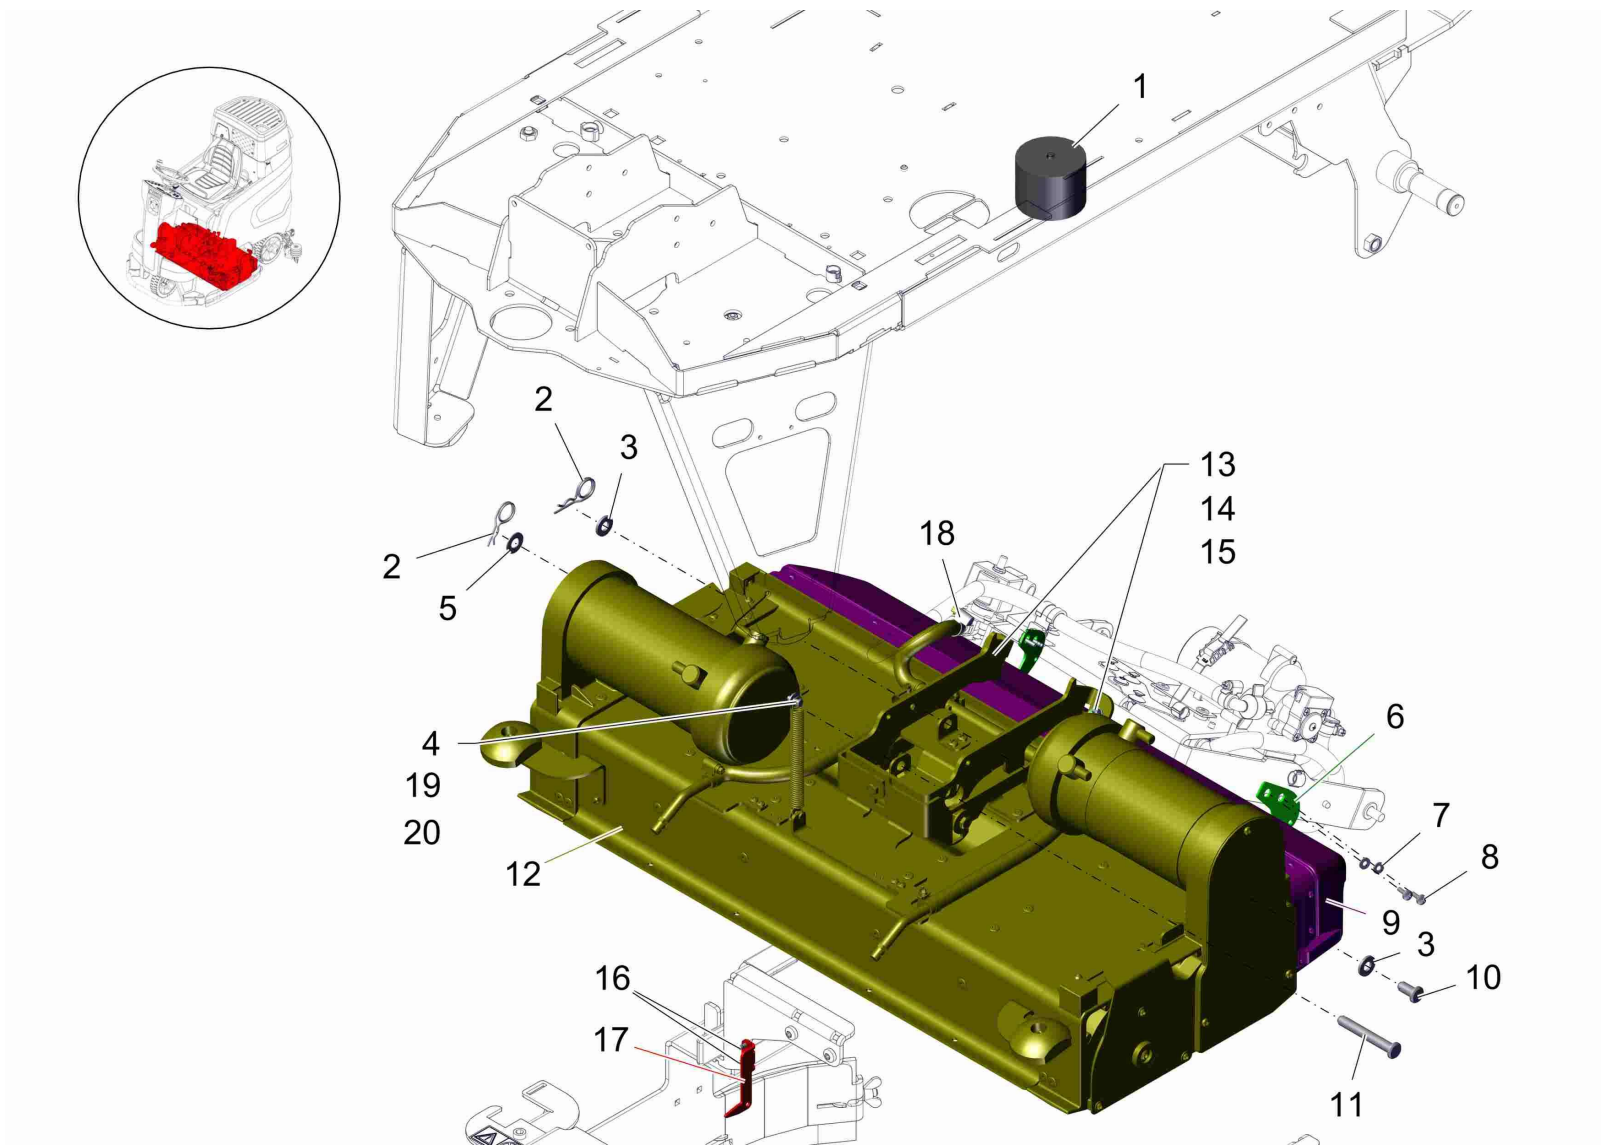

Walzenbürstenkopf 85 cm / Cylindrical brush head 85 cm / Capot de brosse cylindrique 85 cm

Pos.	Best. Nr. PN Ref.No.	Stc k. Qty. Qté.	Bezeichnung	Einh eit	Description	Unit Designation	Abmessungen Unité Measurement Mesurage	DIN / ISO	Bemerkungen Remarks Remarques
1	01278160	2	Anschlagpuffer	ST	Buffer	PC Armortisseur	PCE		
2	00744820	2	Federstecker	ST	Cotter pin	PC Goupille à ressort	PCE 3,2 A2G	DIN 11024	
3	00151200	2	Scheibe	ST	Washer	PC Rondelle	PCE 12-St A3G	DIN 1440	
4	00736570	1	Bolzen	ST	Bolt	PC Boulon	PCE B6h11x16-St A2G	DIN 1444	
5	01102770	1	Anlaufscheibe	ST	Approach disk	PC Bague de démarrage	PCE 12,5x26x1,5-POM		
6	---	1	Ersatzteil auf Anfrage		Spare part on request	Pièce de rechange sur demande			96156955 Führungsschiene
7	00730940	4	Sperrkantscheibe	ST	Detent edged washer	PC Detent edged washer	PCE SKM-6-dacrometisiert		
8	00539730	4	Schraube	ST	Screw	PC Vis	PCE M6x16-St A3G Kombit.	DIN 7500	
9	01273190	1	Schmutzbehälter kpl. (Berstellbar! Nr.: 01273190)	ST	Dirt container (Available! No.: 01273190)	PC Bac de ramassage cpl. (Commander possible! No.: 01273190)	PCE		Seite/Page 162
10	00901510	1	Bolzen	ST	Bolt	PC Boulon	PCE B12h11x25-St A3G	DIN 1444	
11	00879630	1	Bolzen	ST	Bolt	PC Boulon	PCE B12h11x85-St A3G	DIN 1444	
12			Walzenbürstenkopf 850		Cylindrical brush head 850	Capot de brosse cylindrique 850			Seite/Page 164
13	01103290	2	Flachrundkopfschraube	ST	Round head screw	PC Vis à tête fraisée	PCE M8x25-4.6 A2G	DIN 603	
14	00053750	2	Scheibe	ST	Washer	PC Washer	PCE A8,4-140HV-St A2G	DIN 125	
15	00051510	2	6kt.Mutter	ST	Hex. Nut	PC Écrou à 6 pans	PCE M8-8 A2G	DIN 985	
16	00959220	2	Schraube	ST	Screw	PC Vis	PCE C M5x12-St A2G TORX	DIN 7500	
17	---	1	Ersatzteil auf Anfrage		Spare part on request	Pièce de rechange sur demande			92003532 Zeiger WZB
18	01015350	1	Schlauchschelle	ST	Hose clamp	PC Hose clamp	PCE A-12-20x 9-W1-2	DIN 3017	
19	00135120	1	Scheibe	ST	Washer	PC Washer	PCE 6,4-140HV-St A3G	DIN 9021	

Walzenbürstenkopf 85 cm / Cylindrical brush head 85 cm / Capot de brosse cylindrique 85 cm