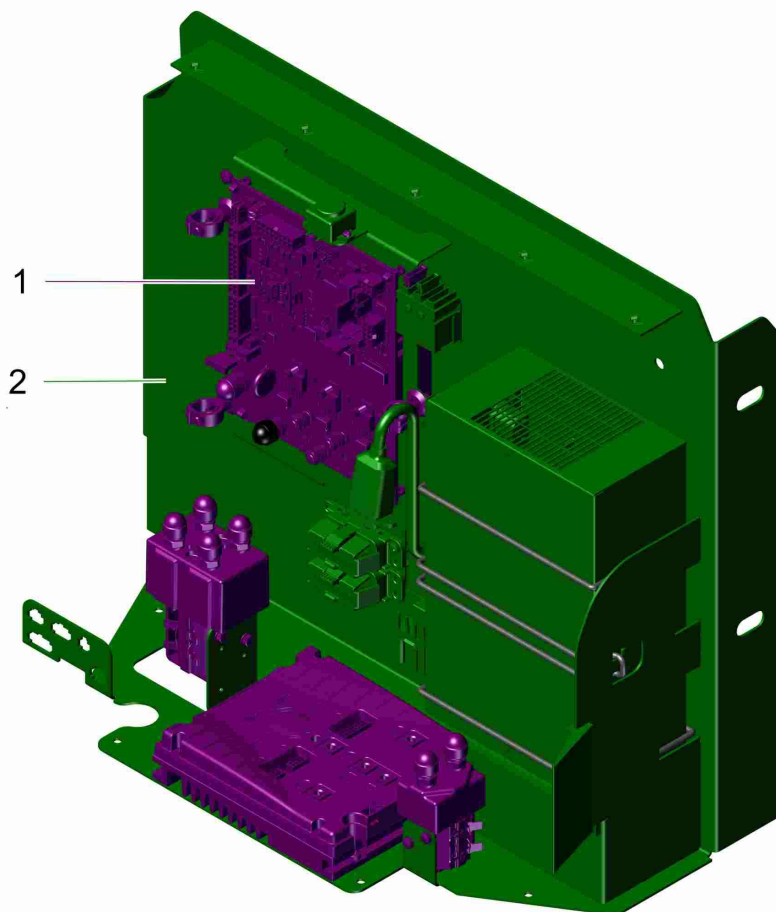

Elektrik - Onboard-Ladegerät / Electric system - Onboard charger / Système électrique - chargeur Onboard

Pos.	Best. Nr. PN Ref.No.	Stk. k. Qty. Qté.	Bezeichnung	Einh. eit	Description	Unit Designation	Abmessungen Unité Measurement Mesurage	DIN / ISO	Bemerkungen Remarks Remarques
1	01017640	8	Linsenflanschschraube	ST	Lens flange screw	PC Vis à tête bombée	PCE 6kt.M6x16-A2		
2	00854210	8	Scheibe	ST	Washer	PC Washer	PCE 6,4-140HV-A2	DIN 9021	
3			Elektrik mit Ladegerät		Electric system with charger	Système électrique avec chargeur			Seite/Page 60
4			Abdeckung		Cover	Couverture			Seite/Page 70
5	00959220	4	Schraube	ST	Screw	PC Vis	PCE C M5x12-St A2G TORX	DIN 7500