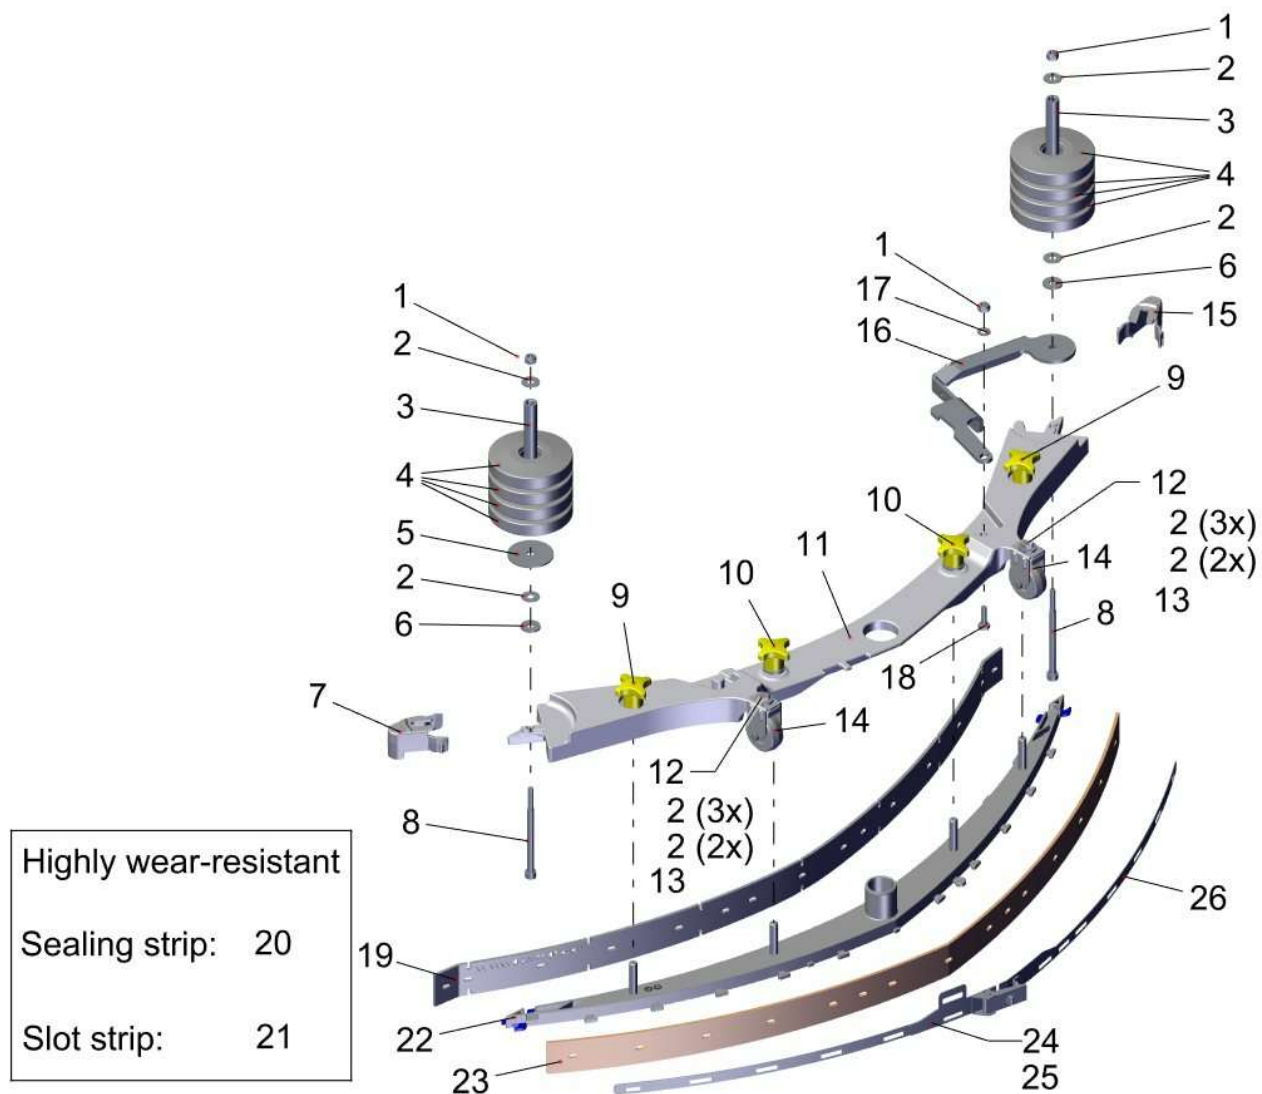

Modul Saugfuß 950mm (Bestellbar! Nr.01279540) / Suction unit 950mm (available! no.01279540) / Unité d'aspiration 950mm (commander possible! no.01279540) (2017-02 ->)

Pos.	Best. Nr. PN Ref.No.	Stc k. Qty. Qté.	Bezeichnung	Ein- heit	Description	Unit Designation	Abmessungen Unité Measurement Mesurage	DIN / ISO	Bemerkungen Remarks Remarques
22	01279360	1	Saugfußinlet 950mm.	ST	suction unit body 950mm.	PC corps d' aspiration 950 mm	PCE		
23	01077480	1	Dichtleiste	ST	Sealing strip	PC Bord d' étanchéité	PCE		für 95cm Saugfuß
24	01279440	1	Spannband 950mm links	ST	tension band L.H. 950mm.	PC bande de tension 950 mm à gauche	PCE		inkl.Pos.25
25	01171810	1	Schnellverschluss	ST	Lock	PC Culasse	PCE V951L04-1X2BP		
26	01279520	1	Spannband 950mm rechts	ST	tension band R.H. 950mm.	PC bande de tension 950 mm à droite	PCE