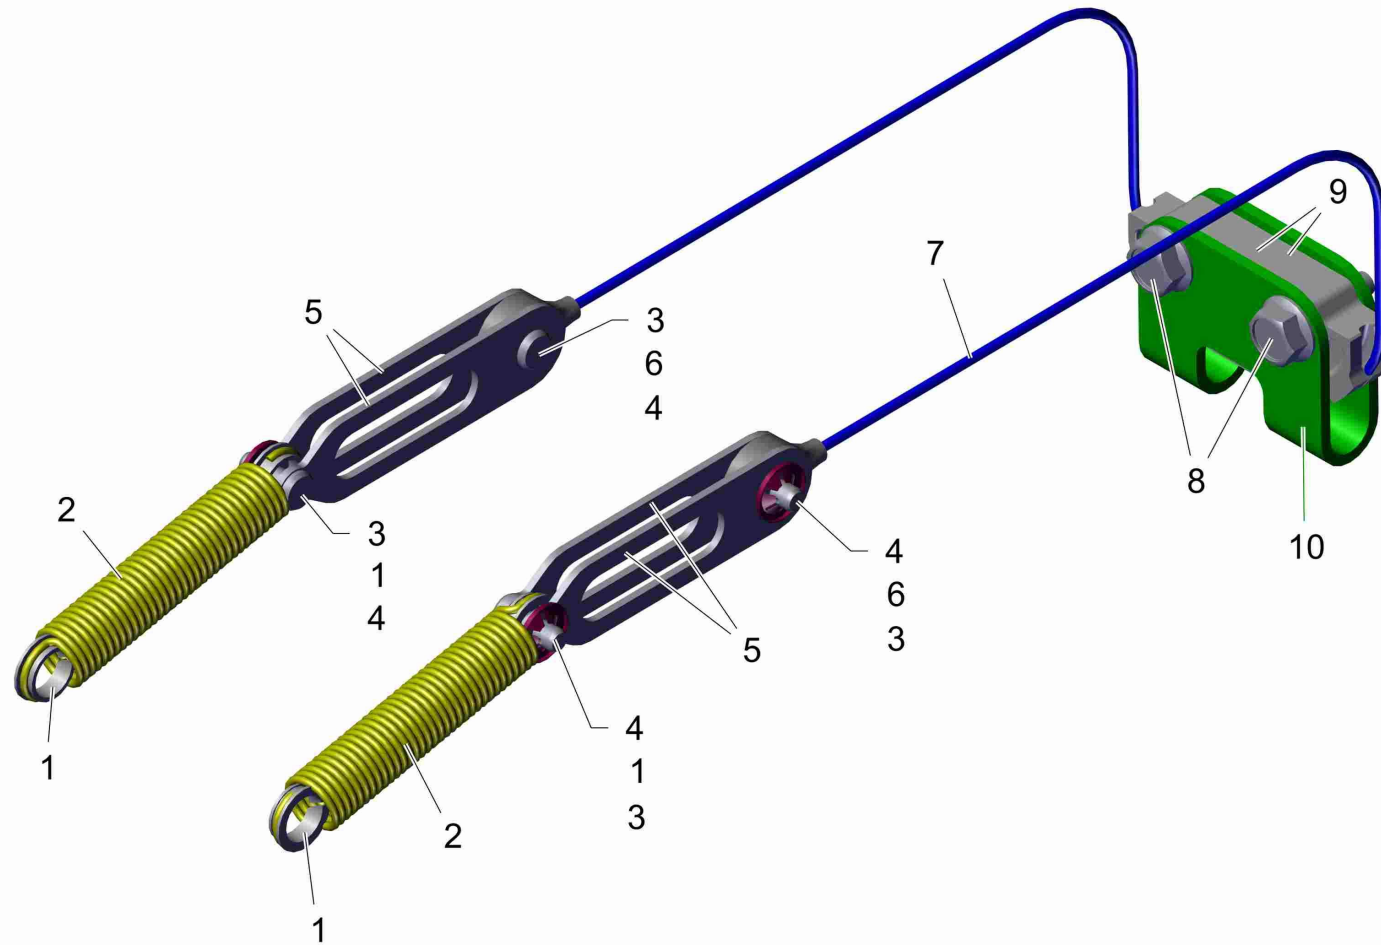

Aushebung WB / Lifting (cylindrical brush) / Relevage (brosse cylindrique)

Pos.	Best. Nr. PN Ref.No.	Stk. k. Qty. Qté.	Bezeichnung	Einh. eit	Description	Unit Designation	Abmessungen Unité Measurement Mesurage	DIN / ISO	Bemerkungen Remarks Remarques
23	00852380	2	Sicherungsscheibe	ST	Thrust washer	PC Rondelle à fusible	PCE 10 verz.		
24	00156690	4	Kabelmuffe	ST	Cable sleeve	PC Manchon du câble	PCE 470 0035		
25	01370030	1	Hubelement	ST	lifting element	PC élément de levage	PCE 24V 300N 70mm		
26	00706180	1	Sicherungsscheibe	ST	Thrust washer	PC Rondelle à fusible	PCE 12 verz.		
27	00744820	1	Federstecker	ST	Cotter pin	PC Goupille à ressort	PCE 3,2 A2G	DIN 11024	
28	00901510	1	Bolzen	ST	Bolt	PC Boulon	PCE B12h11x25-St A3G	DIN 1444	
29	00151200	2	Scheibe	ST	Washer	PC Rondelle	PCE 12-St A3G	DIN 1440	
30	01371010	1	Seil	ST	rope	PC câble	PCE 2,5x103		
31	01278080	1	Befestigungsclip	ST	Mounting clip	PC Clip de fixation	PCE