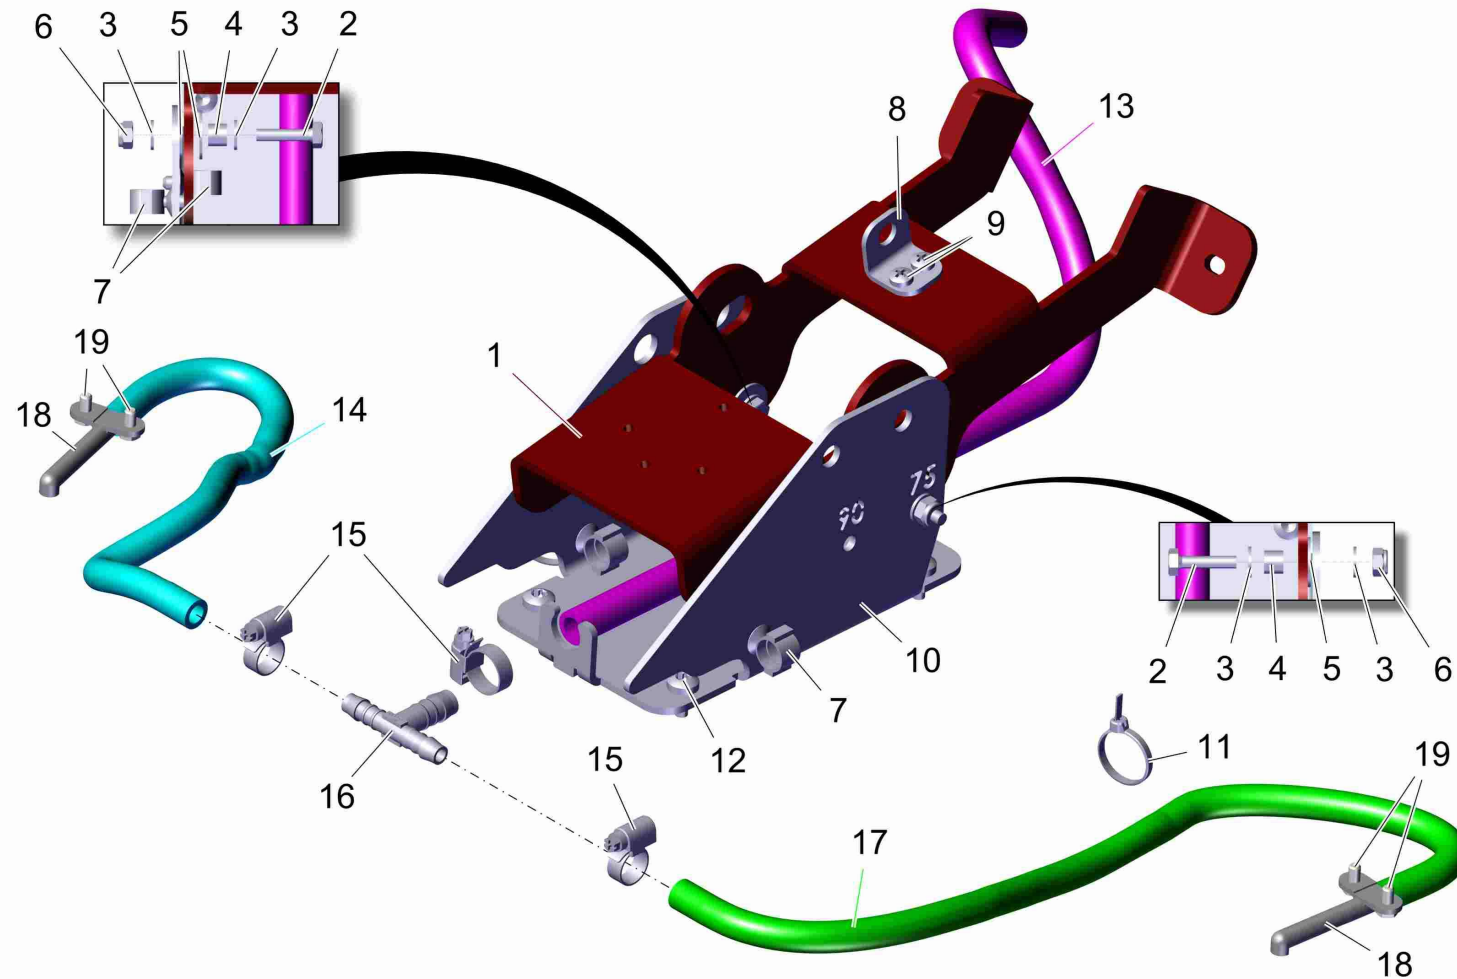

## Kopfschwinge / Head rocker / Bras de tête

Pos.	Best. Nr. PN Ref.No.	Stc k. Qty. Qté.	Bezeichnung	Einh eit	Description	Unit Designation	Abmessungen Unité Measurement Mesurage	DIN / ISO	Bemerkungen Remarks Remarques
1	01370760	1	Kopfschwinge	ST	rocker	PC bras	PCE		
2	00053110	2	6kt.Schraube	ST	Hexagon screw	PC Vis à 6 pans	PCE M8x30-8.8 A2G	DIN 933	
3	00053750	4	Scheibe	ST	Washer	PC Washer	PCE A8,4-140HV-St A2G	DIN 125	
4	00733400	2	Distanzbuchse	ST	Spacer sleeve	PC Douille de distance	PCE		
5	01102770	3	Anlaufscheibe	ST	Approach disk	PC Bague de démarrage	PCE 12,5x26x1,5-POM		
6	00051510	2	6kt.Mutter	ST	Hex. Nut	PC Écrou à 6 pans	PCE M8-8 A2G	DIN 985	
7	01370710	4	Halter Wellschlauch	ST	retainer holder corrugated hose	PC support	PCE NW 13		
8	01370740	1	Halter	ST	retainer	PC support	PCE		
9	00539730	2	Schraube	ST	Screw	PC Vis	PCE M6x16-St A3G Kombit.	DIN 7500	
10	01370750	1	Blech	ST	metal sheet	PC tôle	PCE		
11	00967760	4	Kabelbinder	ST	Cable tie	PC Cravatte de câble	PCE 4,8x360		
12	01272710	4	Linsenschraube	ST	Lens head screw	PC Vis de lentille	PCE D 7500 PE M8x16-St-flZnnc-480		
13	00112010	0, 620	Schlauch	ST	Hose	PC Tuyau	PCE 12x3 PVC-weich mit Stahl		
14	00562480	0, 380	Spiralschlauch	M	Spiral hose	M Tuyau	M KX3000/Steel-Lw 10		
15	01015350	3	Schlauchschelle	ST	Hose clamp	PC Hose clamp	PCE A-12-20x 9-W1-2	DIN 3017	
16	00901310	1	T-Reduzierstutzen	ST	T-reducer muff	PC Manchon recucteur	PCE TRS10-13-10		
17	00562480	0, 540	Spiralschlauch	M	Spiral hose	M Tuyau	M KX3000/Steel-Lw 10		
18	00861700	2	Sprührohr	ST	Spray tube	PC Tuyau	PCE		
19	01171270	4	Schraube	ST	Screw	PC Vis	PCE M6x12-St A2G	DIN 7500-D	