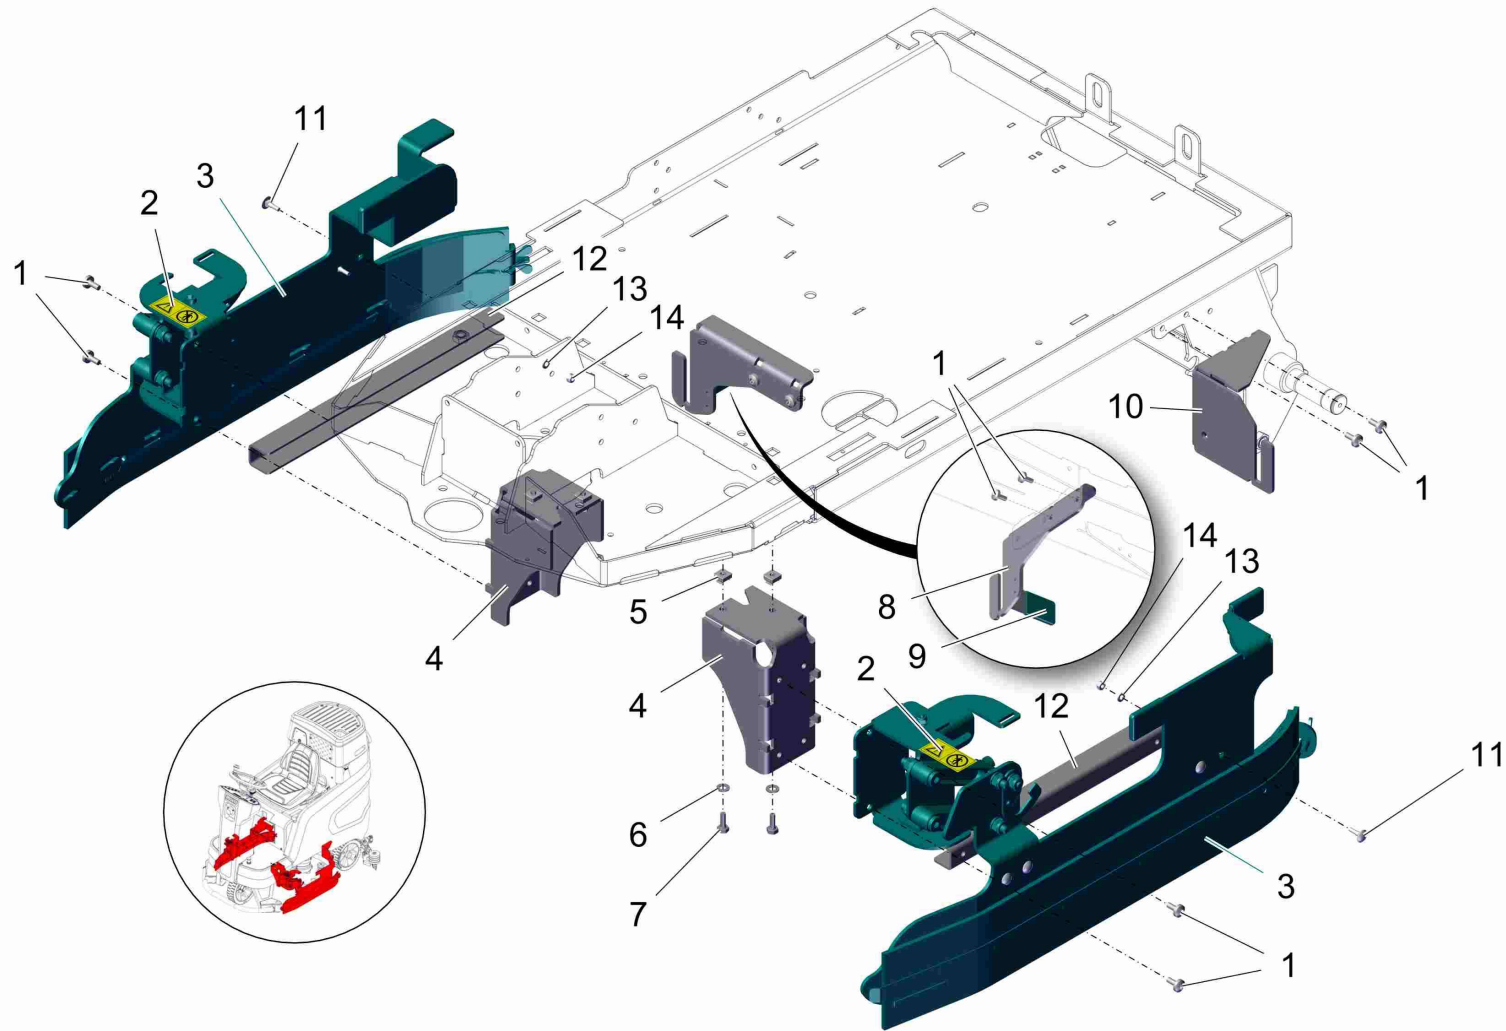

Abstreifer TB 900 / Wiper disk brush 900 / Déflecteur de brosses d' assiette 900

Abstreifer TB 900 / Wiper disk brush 900 / Déflecteur de brosses d' assiette 900

Pos.	Best. Nr. PN Ref.No.	Stc k. Qty. Qté.	Bezeichnung	Einh eit	Description	Unit Designation	Abmessungen Unité Measurement Mesurage	DIN / ISO	Bemerkungen Remarks Remarques
1	01272710	8	Linsenschraube	ST	Lens head screw	PC Vis de lentille	PCE D 7500 PE M8x16-St-flZnnc-480		
2	01272760	2	Aufkleber BETRETEN VERBOTEN	ST	Decal KEEP OFF	PC Autocollant Défense d' marche	PCE		
3			Abstreifer rechts und links		Wiper RH & LH	Déflecteur à droite et à gauche			Seite/Page 218
4	01374830	2	Halter	ST	retainer	PC support	PCE		
5	01154830	4	Käfigmutter	ST	Cage nut	PC Écrou encastrable	PCE M8-N0		
6	00740310	4	Sperrkantscheibe	ST	Washer	PC Rondelle	PCE SKS-8-dacrometisiert		
7	00053090	4	6kt.Schraube	ST	Hexagon screw	PC Vis à 6 pans	PCE M8x20-8.8 A2G	DIN 933	
8	01372470	1	Abstreiferführung rechts	ST	squeegee guide R.H.	PC guidage à droite	PCE		
9	01074240	1	Tauchkappe	ST	Cap	PC Capouchon	PCE		
10	01374840	1	Winkel links	ST	angle L.H.	PC angle à gauche	PCE		
11	01142870	8	Flachrundschrabe	ST	Round head screw	PC Vis à tête fraisée	PCE M6x20-8.8 A2G	Din 603	
12	01374850	2	Abstreiferverstärkung	ST	reinforcement	PC renforcement	PCE		
13	00053730	8	Scheibe	ST	Washer	PC Washer	PCE A6,4-140HV-St A2G	DIN 125	
14	00051520	8	6kt.Mutter	ST	Hex. Nut	PC Écrou à 6 pans	PCE M6-6 A2G	DIN 985