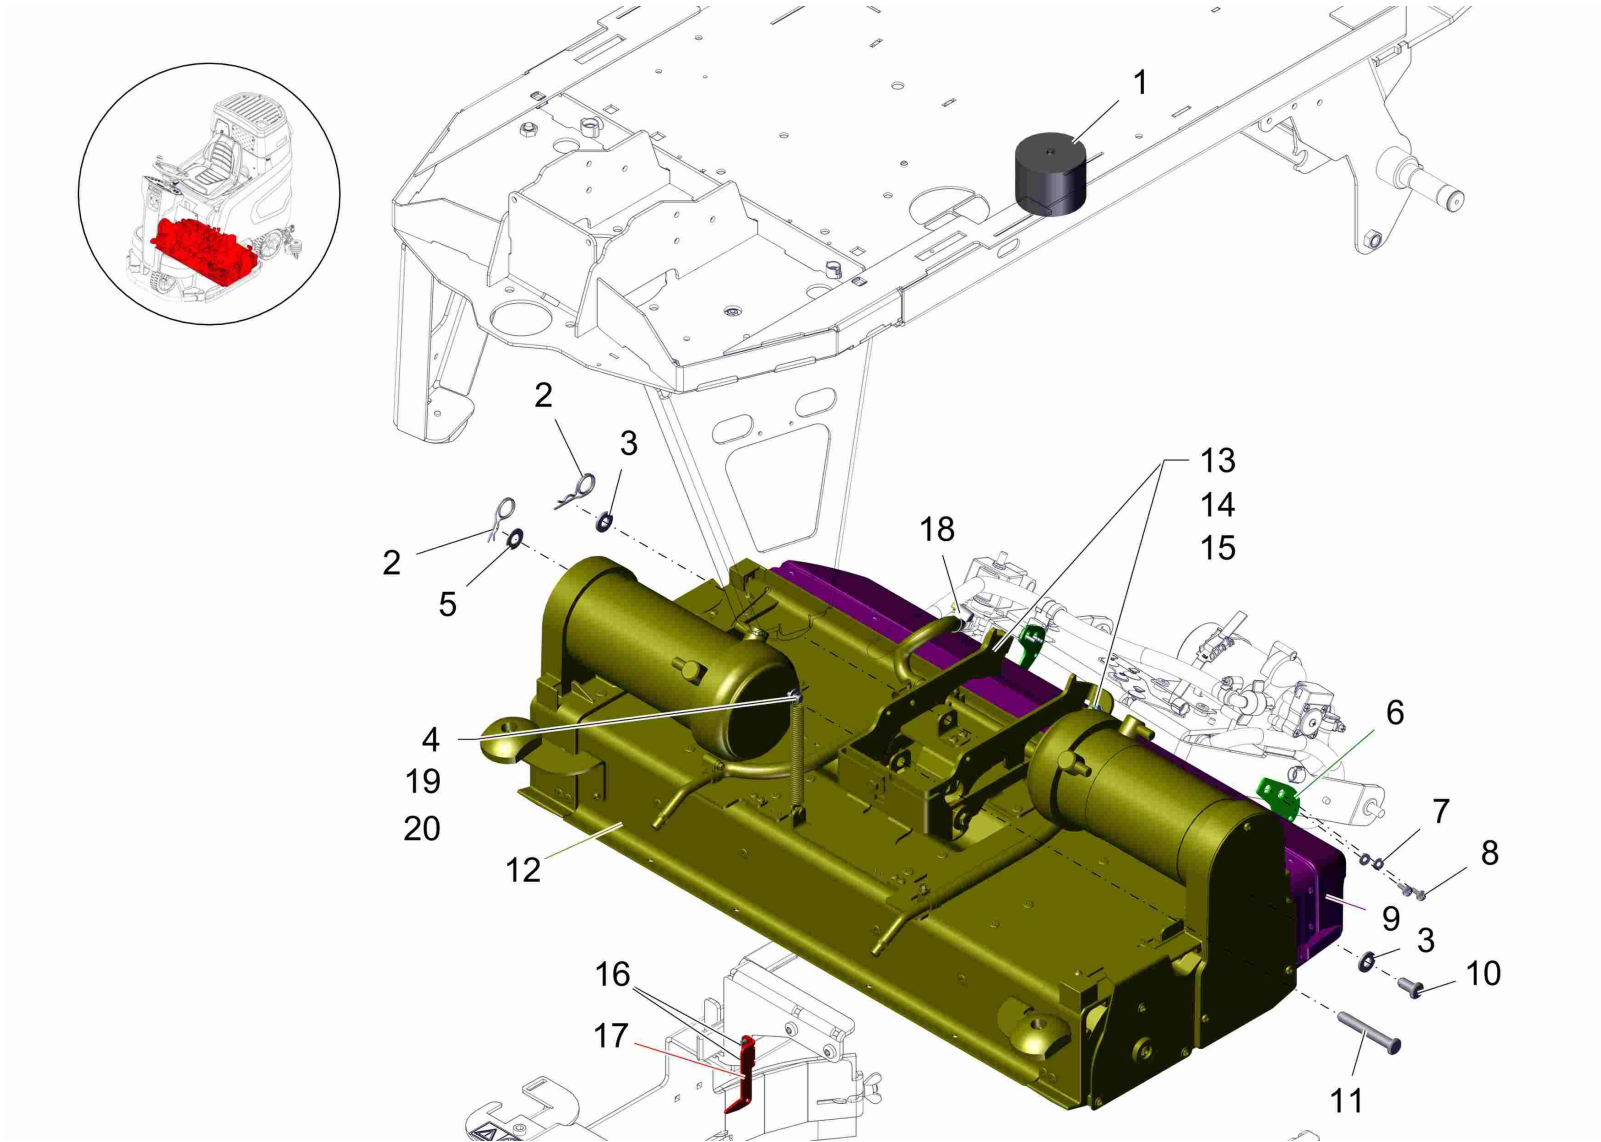

Walzenbürstenkopf 85 cm / Cylindrical brush head 85 cm / Capot de brosse cylindrique 85 cm

Walzenbürstenkopf 85 cm / Cylindrical brush head 85 cm / Capot de brosse cylindrique 85 cm

Pos.	Best. Nr. PN Ref.No.	Stc k. Qty. Qté.	Bezeichnung	Einh eit	Description	Unit Designation	Abmessungen Unité Measurement Mesurage	DIN / ISO	Bemerkungen Remarks Remarques
1	01278160	2	Anschlagpuffer	ST	Buffer	PC Armortisseur	PCE		
2	00744820	2	Federstecker	ST	Cotter pin	PC Goupille à ressort	PCE 3,2 A2G	DIN 11024	
3	00151200	2	Scheibe	ST	Washer	PC Rondelle	PCE 12-St A3G	DIN 1440	
4	00736570	1	Bolzen	ST	Bolt	PC Boulon	PCE B6h11x16-St A2G	DIN 1444	
5	01102770	1	Anlaufscheibe	ST	Approach disk	PC Bague de démarrage	PCE 12,5x26x1,5-POM		
6	---	1	Ersatzteil auf Anfrage		Spare part on request	Pièce de rechange sur demande			96156955 Führungsschiene
7	00730940	4	Sperrkantscheibe	ST	Detent edged washer	PC Detent edged washer	PCE SKM-6-dacrometisiert		
8	00539730	4	Schraube	ST	Screw	PC Vis	PCE M6x16-St A3G Kombit.	DIN 7500	
9	01273190	1	Schmutzbehälter kpl. (Berstellbar! Nr.: 01273190)	ST	Dirt container (Available! No.: 01273190)	PC Bac de ramassage cpl. (Commander possible! No.: 01273190)	PCE		Seite/Page 162
10	00901510	1	Bolzen	ST	Bolt	PC Boulon	PCE B12h11x25-St A3G	DIN 1444	
11	00879630	1	Bolzen	ST	Bolt	PC Boulon	PCE B12h11x85-St A3G	DIN 1444	
12			Walzenbürstenkopf 850		Cylindrical brush head 850	Capot de brosse cylindrique 850			Seite/Page 164
13	01103290	2	Flachrundkopfschraube	ST	Round head screw	PC Vis à tête fraisée	PCE M8x25-4.6 A2G	DIN 603	
14	00053750	2	Scheibe	ST	Washer	PC Washer	PCE A8,4-140HV-St A2G	DIN 125	
15	00051510	2	6kt.Mutter	ST	Hex. Nut	PC Écrou à 6 pans	PCE M8-8 A2G	DIN 985	
16	00959220	2	Schraube	ST	Screw	PC Vis	PCE C M5x12-St A2G TORX	DIN 7500	
17	---	1	Ersatzteil auf Anfrage		Spare part on request	Pièce de rechange sur demande			92003532 Zeiger WZB
18	01015350	1	Schlauchschelle	ST	Hose clamp	PC Hose clamp	PCE A-12-20x 9-W1-2	DIN 3017	
19	00135120	1	Scheibe	ST	Washer	PC Washer	PCE 6,4-140HV-St A3G	DIN 9021