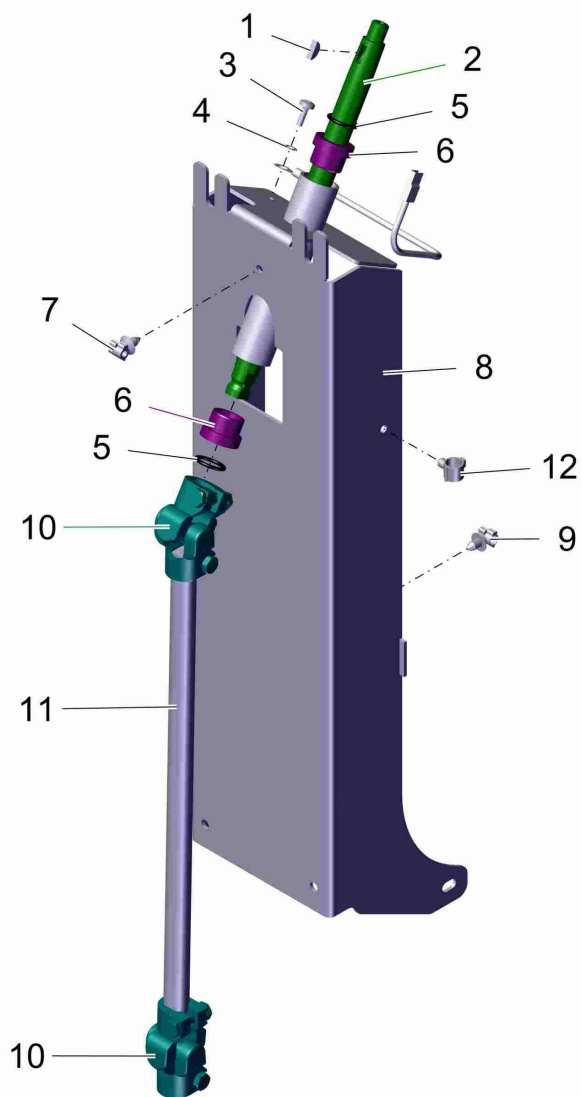

Index: 97128227

15

Fahrpedal / Accelerator pedal / Accélérateur

**Fahrpedal / Accelerator pedal / Accélérateur**

Pos.	Best. Nr. PN Ref.No.	Stk. k. Qty. Qté.	Bezeichnung	Einh. eit	Description	Unit Designation	Abmessungen Unité Measurement Mesurage	DIN / ISO	Bemerkungen Remarks Remarques
22	01493500	1	Halter Wellschlauch	ST	Retainer	PC Support	PCE NW7,5		
23	01078860	2	EJOT-Delta-PT-Schraube	ST	Screw	PC Vis	PCE 4x14 verzinkt	DIN 7500	
24	01141220	2	Linsenschraube	ST	Lens head screw	PC	PCE M2x16-4.8-H A2G	DIN 7985	bis ca. 05-2016
25	00901550	1	Buchse	ST	Bushing	PC Douille	PCE		
26	00053730	1	Scheibe	ST	Washer	PC Washer	PCE A6,4-140HV-St A2G	DIN 125	
27	01372180	1	Schalterhalter	ST	retainer	PC support	PCE		ab ca. 06-2016
28	00902430	1	Ejot-PT-Schraube	ST	Screw	PC Vis	PCE KA 35x12 WN-1412-10.9 A2		ab ca. 06-2016
B03	01277740	1	Winkelsensor, kpl.	ST	Angle sensor	PC Capteur	PCE		inkl. Pos. 17-21!