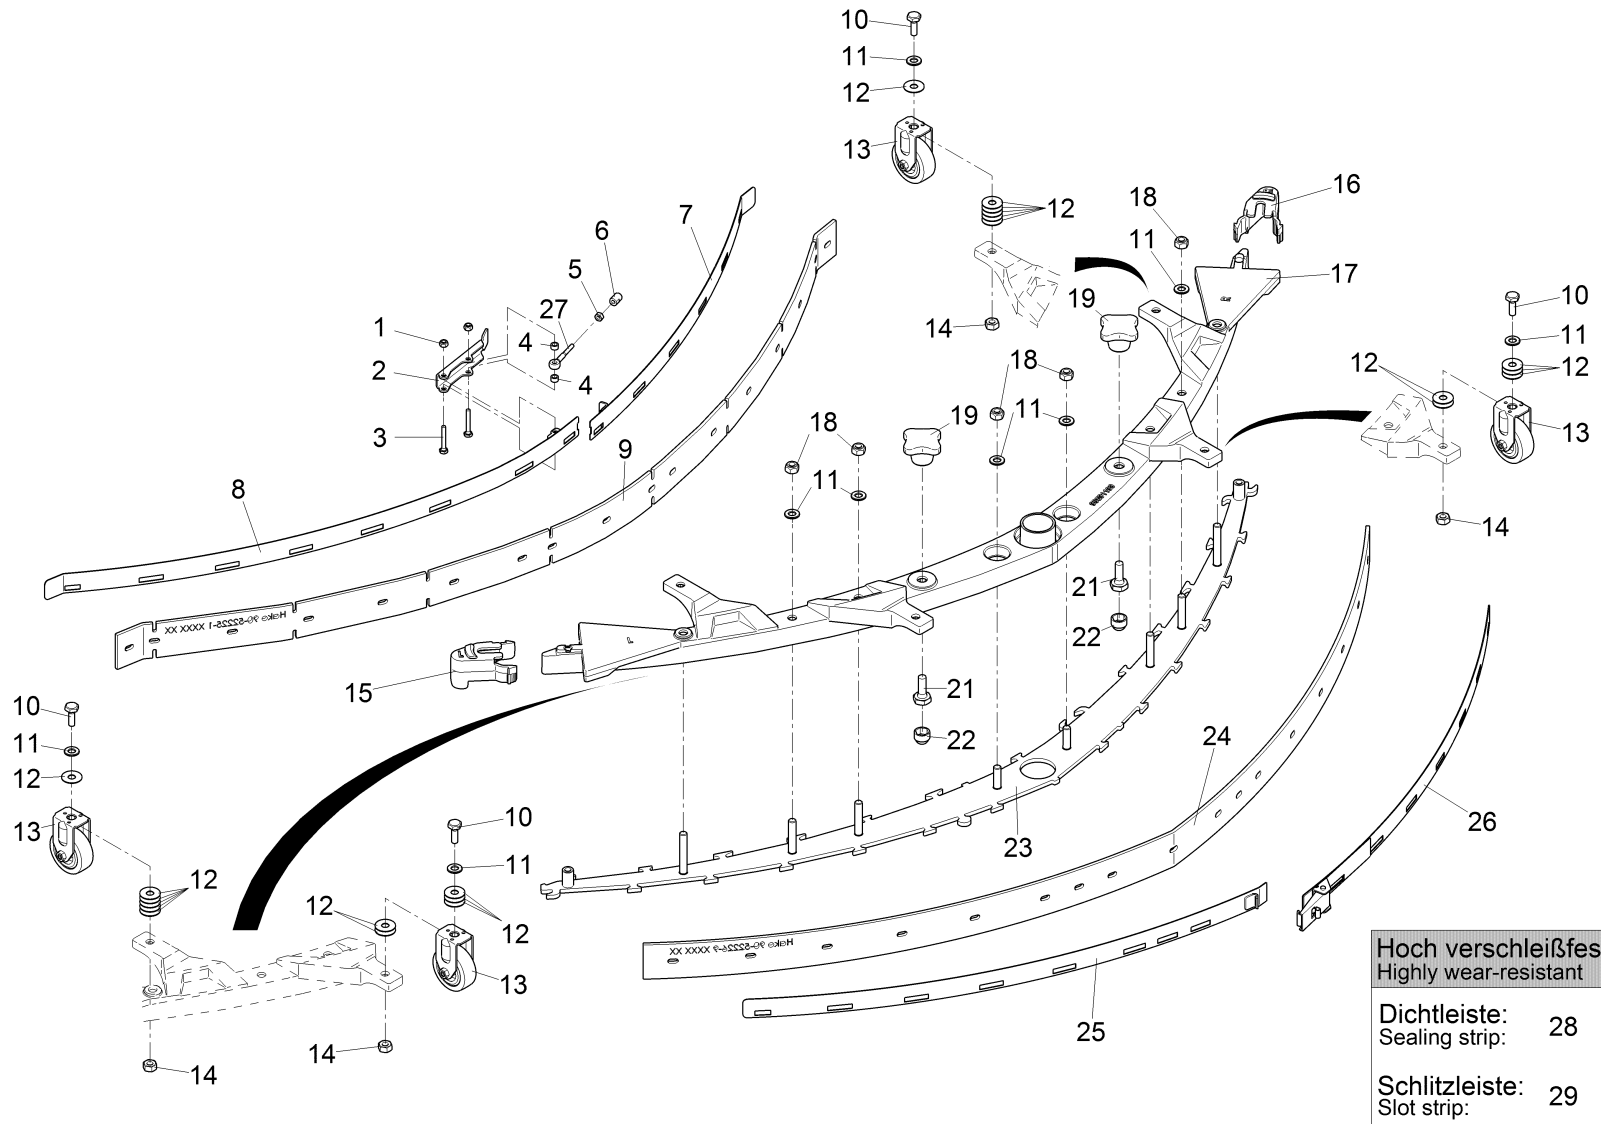

Saugfuß 1100 mm / Squeegee 1100 mm / Succeur 1100 mm

Hoch verschleißfest  
Highly wear-resistant

Dichtleiste: 28  
Sealing strip:

Schlitzleiste: 29  
Slot strip:

Saugfuß 1100 mm / Squeegee 1100 mm / Succeur 1100 mm