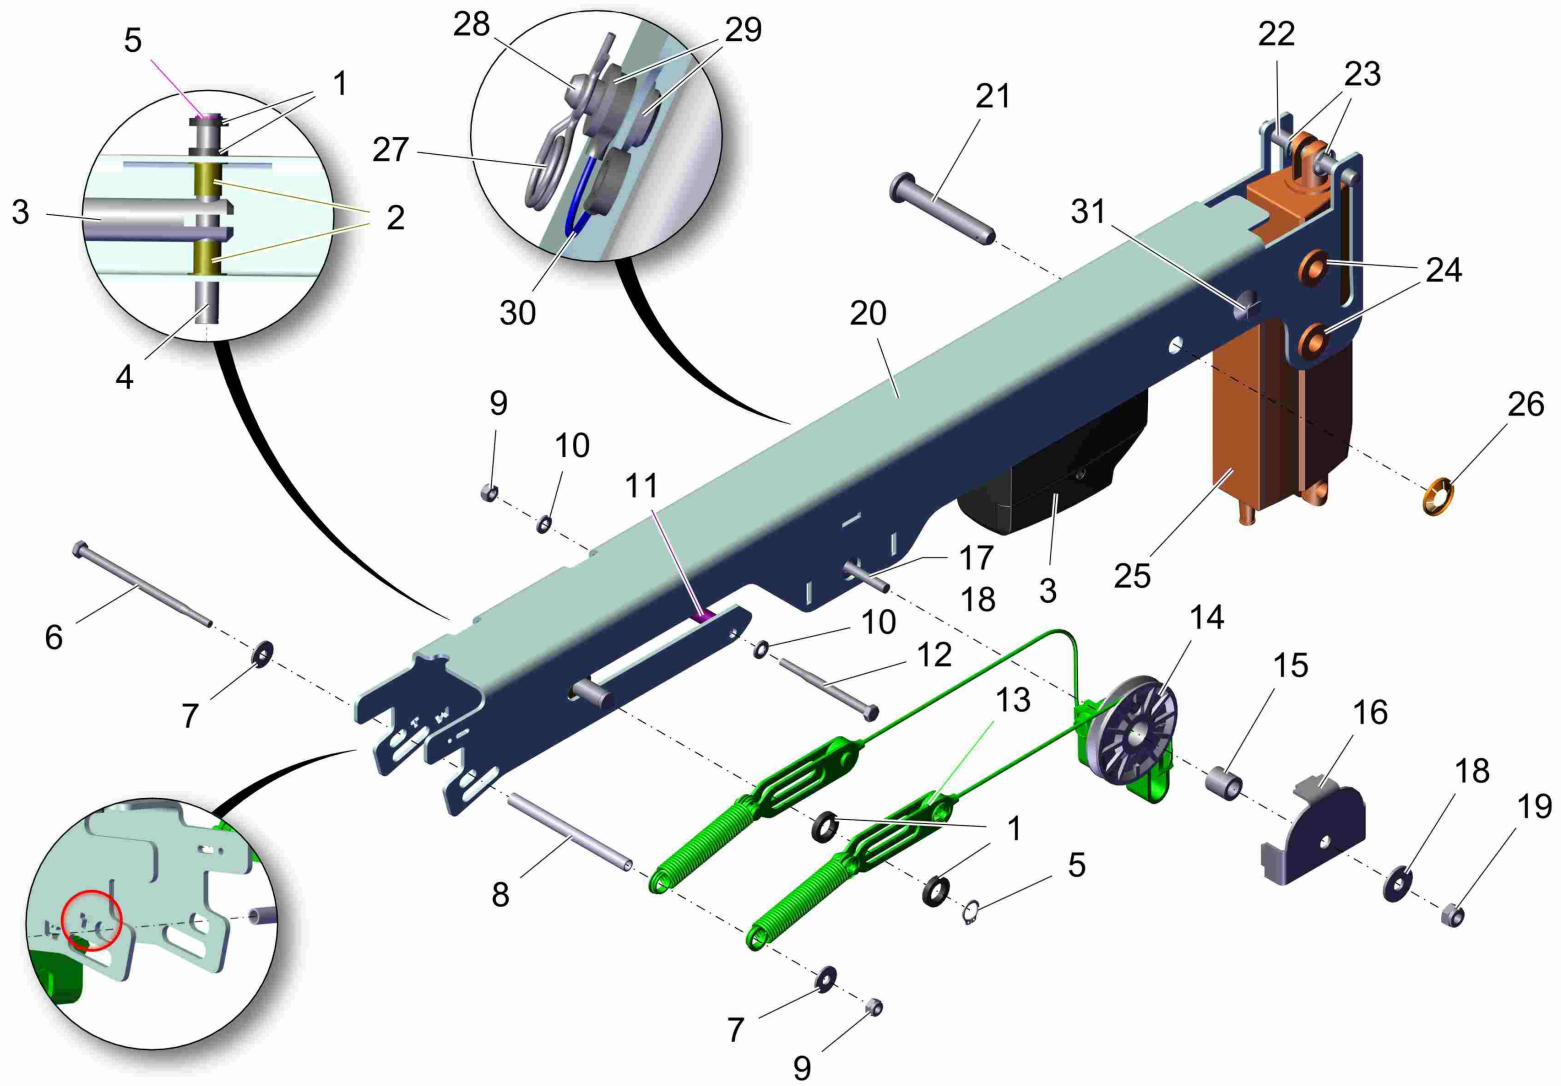

**Aushebung Arbeitswerkzeuge TB / Tools lifting DB / Relevage d'outils (brosse assiette)**

Pos.	Best. Nr. PN Ref.No.	Stc k. Qty. Qté.	Bezeichnung	Einh eit	Description	Unit Designation	Abmessungen Unité Measurement Mesurage	DIN / ISO	Bemerkungen Remarks Remarques
1			<b>Aushebung</b>		<b>Lifting</b>	<b>Relevage</b>			<b>Seite/Page 82</b>
2	 00043450	1	Splintbolzen	ST	Clevis pin	PC Boulon	PCE 10h11x30x25-St A2G	DIN 1434	
3	 00744820	2	Federstecker	ST	Cotter pin	PC Goupille à ressort	PCE 3,2 A2G	DIN 11024	