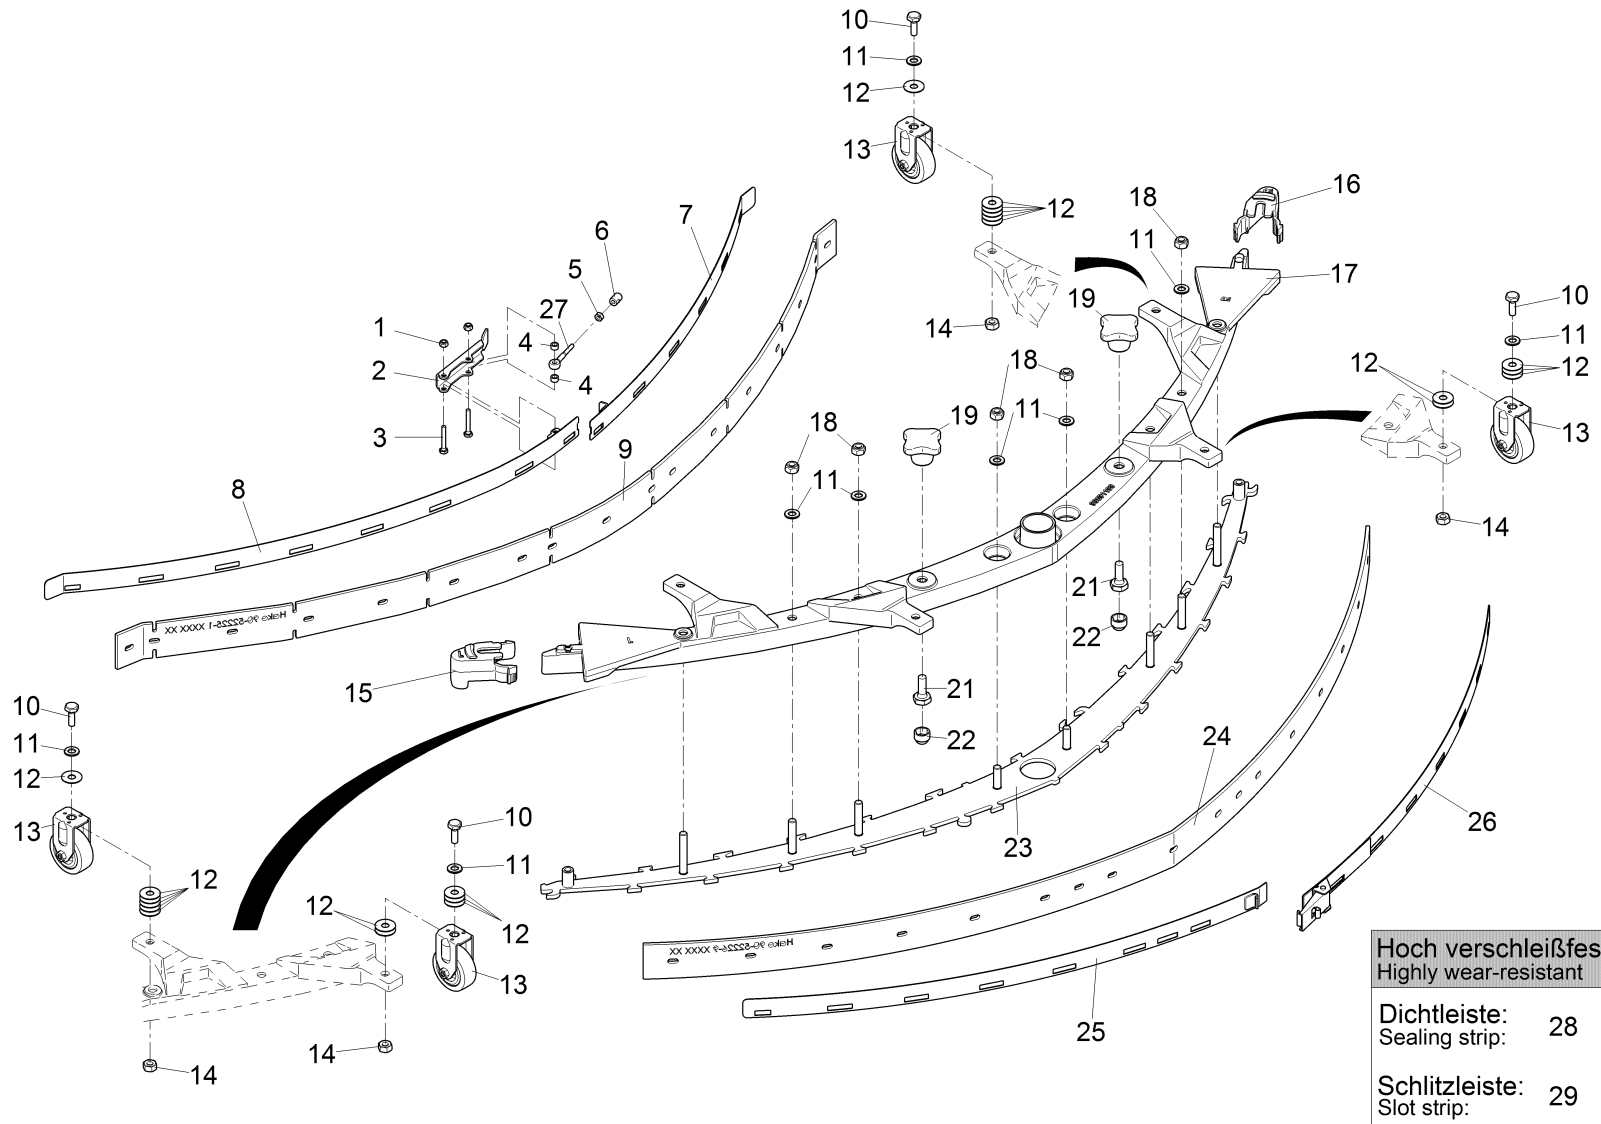

Saugfuß 1100 mm / Squeegee 1100 mm / Succeur 1100 mm

Saugfuß 1100 mm / Squeegee 1100 mm / Succeur 1100 mm

Pos.	Best. Nr. PN Ref.No.	Stc k. Qty. Qté.	Bezeichnung	Einh eit	Description	Unit Designation	Abmessungen Unité Measurement Mesurage	DIN / ISO	Bemerkungen Remarks Remarques
1	01017660	2	6kt.Mutter	ST	Hex. Nut	PC Écrou à 6 pans	PCE M5-A2-70	DIN 985	
2	01077580	1	Hebel	ST	Lever	PC Levier	PCE 75170/01		
3	01079890	2	6kt.Schraube	ST	Hexagon screw	PC Vis à 6 pans	PCE M 5x30-A2-70	DIN 933	
4	01077590	2	Buchse	ST	Bushing	PC Douille	PCE		
5	00902250	1	6kt.Mutter	ST	Hex. Nut	PC Écrou à 6 pans	PCE M5-A4	DIN 934	
6	01078090	1	Druckstück	ST	Pressure piece	PC Pièce à pression	PCE		
7	01079870	1	Spannband vorne, vollst.	ST	Front tension band	PC Bande d' tension avant	PCE		
8	01079880	1	Spannband vorne, vollst.	ST	Front tension band	PC Bande d' tension avant	PCE		
9	01079790	1	Schlitzleiste	ST	Slot strip	PC Bord avec bride	PCE		
10	01162510	4	6kt.Schraube	ST	Hexagon screw	PC Vis à 6 pans	PCE M8x20-A2-70	DIN 933	
11	00101550	10	Scheibe	ST	Washer	PC Washer	PCE B8,4-140Hv-A2	DIN 125	
12	01079080	22	Distanzscheibe (Verbundteil)	ST	Spacer	PC Rondelle de distance	PCE		
13	01077810	4	Bockrolle	ST	Fixed castor	PC Chevalet	PCE		
14	00971400	4	6kt.Mutter	ST	Hex. Nut	PC Écrou à 6 pans	PCE M8-A4	DIN 934	
15	01178320	1	Schutzkappe links	ST	Protection cap L.H.	PC Bonnet d' protection à gauche	PCE		
16	01178310	1	Schutzkappe rechts	ST	Protection cap R.H.	PC Bonnet d' protection à droite	PCE		
17	01275660	1	Saugfußkörper 1100mm	ST	Suction unit body	PC Corps de succeur	PCE		
18	00101540	5	6kt.Mutter	ST	Hex. Nut	PC Écrou à 6 pans	PCE M8-A2-70	DIN 985	
19	01274760	2	Sterngriff gelb (mit ZTS)	ST	Star handle yellow incl. washer	PC Étrier étoilée jaune avec rondelle	PCE M10		
21	01019850	2	6kt. Schraube	ST	Hexagon screw	PC Vis à 6 pans	PCE M10x25-A2	DIN 933	

Index: 97099287

185