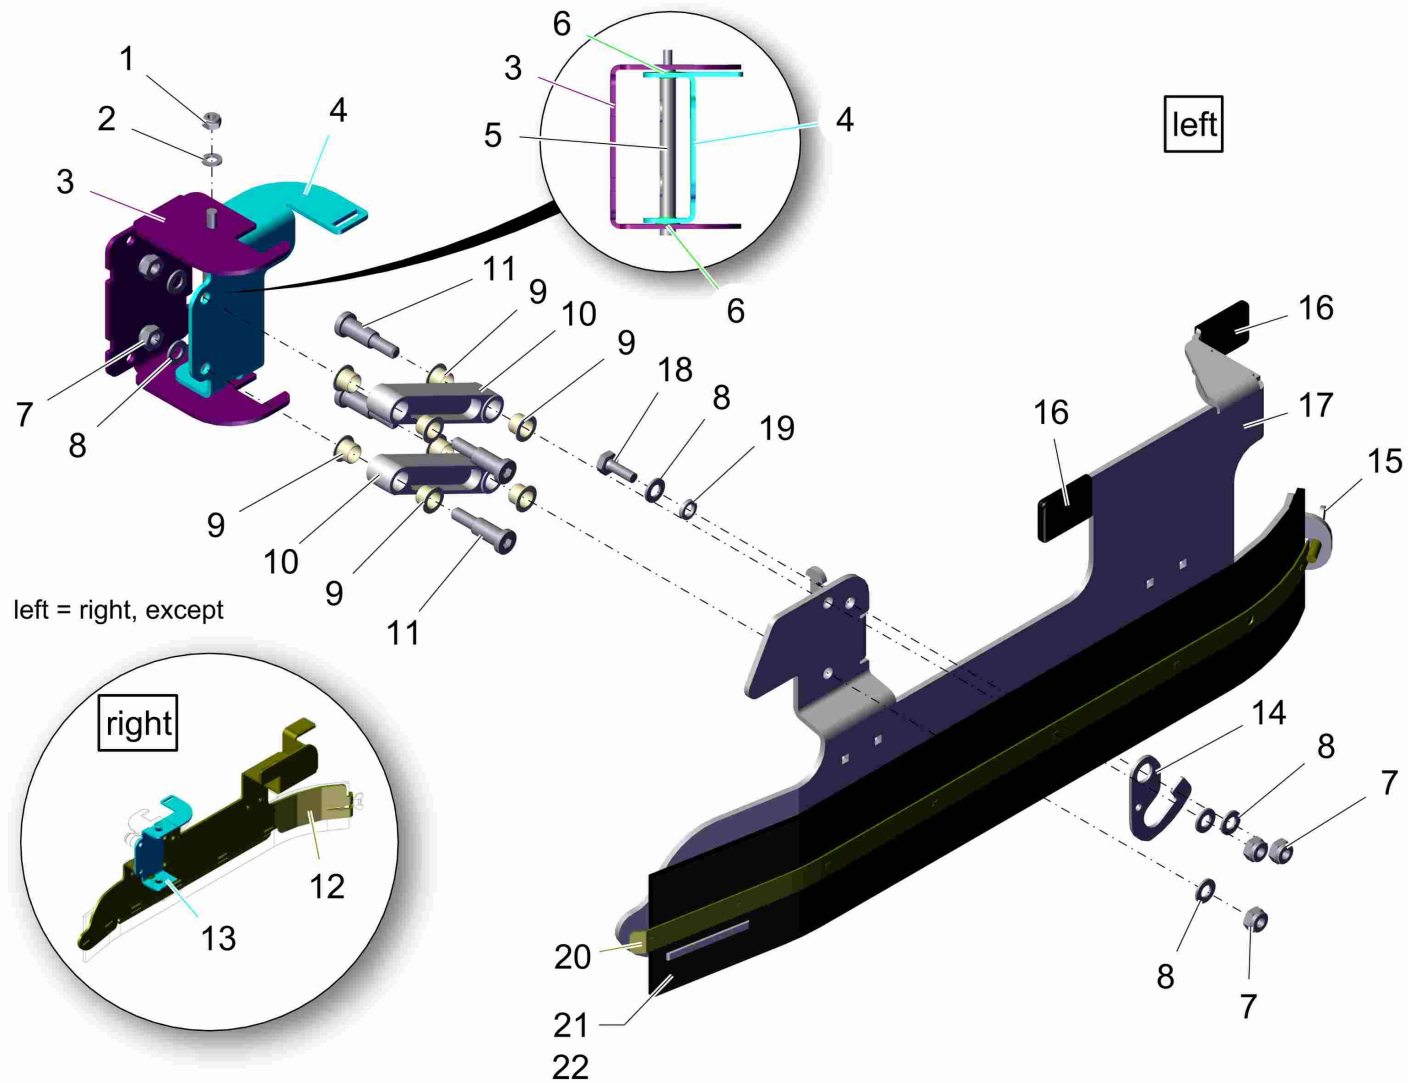

Abstreifer rechts und links / Wiper RH & LH / Déflecteur à droite et à gauche

Abstreifer rechts und links / Wiper RH & LH / Déflecteur à droite et à gauche

Pos.	Best. Nr. PN Ref.No.	Stk k. Qty. Qté.	Bezeichnung	Einh eit	Description	Unit Designation	Abmessungen Unité Measurement Mesurage	DIN / ISO	Bemerkungen Remarks Remarques
1	00051510	2	6kt.Mutter	ST	Hex. Nut	PC Écrou à 6 pans	PCE M8-8 A2G	DIN 985	
2	00053750	4	Scheibe	ST	Washer	PC Washer	PCE A8,4-140HV-St A2G	DIN 125	
3	01374940	2	Halter	ST	retainer	PC support	PCE		
4	01374820	1	Schwenkarm	ST	swivel arm	PC bras oscillant	PCE		
5	01374860	2	Drehachse	ST	axis of rotation	PC point d'appui	PCE		
6	01130080	4	Gleitlagerbuchse	ST	Slide bearing bush	PC Douille de palier lisse	PCE		
7	00051500	10	6kt.Mutter	ST	Hex. Nut	PC Écrou à 6 pans	PCE M10-6 A2G	DIN 985	
8	00053760	12	Scheibe	ST	Washer	PC Washer	PCE A10,5-140HV-St A2G	DIN 125	
9	01073860	16	Gleitlagerbuchse	ST	Slide bearing bush	PC Douille de palier lisse	PCE JFM-1416-12S		
10	01073870	4	Hebel	ST	Lever	PC Levier	PCE		
11	01374100	8	Pass-Schraube	ST	fitting screw	PC vis d'ajustage	PCE		
12	01372560	1	Abstreifer rechts	ST	squeegee R.H.	PC déflecteur à droite	PCE		
13	01372570	1	Schwenkarm	ST	swivel arm	PC bras oscillant	PCE		
14	01271200	2	Verriegelungshaken	ST	Locking hook	PC Crochet	PCE		
15	00153350	2	Flügelmutter	ST	Wing nut	PC Écrou à oreilles	PCE M8-5 A2G	DIN 315	
16	01074240	4	Tauchkappe	ST	Cap	PC Capouchon	PCE		
17	01372640	1	Abstreifer links	ST	squeegee L.H.	PC déflecteur à gauche	PCE		
18	00053310	2	6kt.Schraube	ST	Hexagon screw	PC Vis à 6 pans	PCE M10x25 8.8 A3G	DIN 933	
19	01074210	2	Distanzbuchse	ST	Bushing	PC Douille de distance	PCE		
20	01374950	2	Spannband	ST	tension band	PC bande de tension	PCE		
21	01074250	2	Abstreifgummi WZB	ST	Squeegee strip	PC Bord d'étanchéité	PCE		
22	01077040	1	Abstreifgummi	ST	squeegee strip	PC bord d'étanchéité	PCE		Ausführung: hoch verschleißfest!