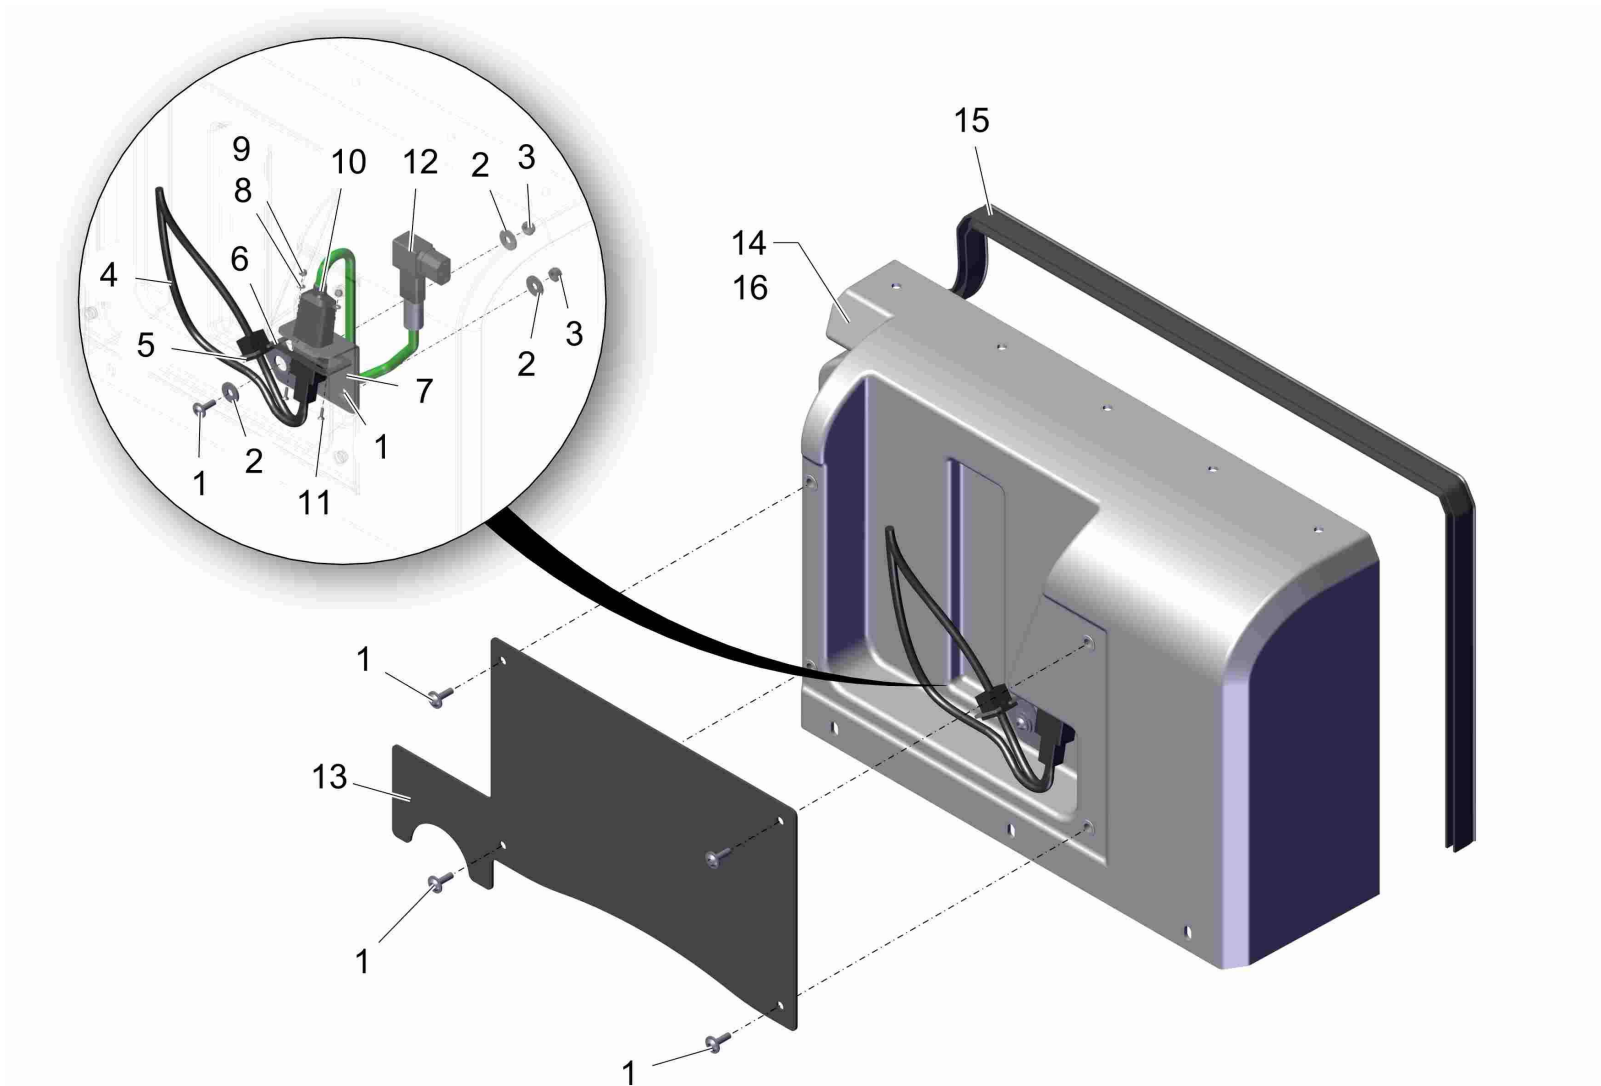

Abdeckung / Cover / Couverture

Pos.	Best. Nr. PN Ref.No.	Stk. Qty. Qté.	Bezeichnung	Einheit	Description	Unit Designation	Abmessungen Unité Measurement Mesurage	DIN / ISO	Bemerkungen Remarks Remarques
1	01017640	7	Linsenflanschschraube	ST	Lens flange screw	PC Vis à tête bombée	PCE 6kt.M6x16-A2		
2	00854210	3	Scheibe	ST	Washer	PC Washer	PCE 6,4-140HV-A2	DIN 9021	
3	00102140	2	6kt.Mutter	ST	Hex. Nut	PC Écrou à 6 pans	PCE M6-A2-70	DIN 985	
5	01370420	1	Halter	ST	retainer	PC support	PCE		
6	01278180	1	Dichtung	ST	Gasket	PC Joint	PCE		
7	01370280	1	Winkel	ST	angle	PC angle	PCE		
8	00553740	2	Scheibe	ST	Washer	PC Rondelle	PCE A3,2-140HV-St A2G	DIN 125	
9	00022200	2	6kt.Mutter	ST	Hex. Nut	PC Écrou à 6 pans	PCE M3-6 A2G	DIN 985	
10	00121150	1	Kabelbinder	ST	Cable tie	PC Cravatte de câble	PCE T25L 2, 8x240-PA66-natur		
11	00022310	2	Senkschraube	ST	Countersunk screw	PC Vis à tête fraisée	PCE M3x10-4.8-H A2G	DIN 965	
12	01279350	1	Kaltgeräte-Adapter EBL	ST	adapter	PC adaptateur	PCE		
13	01370290	1	Platte	ST	plate	PC plaque	PCE		
14	01370470	1	Abdeckung	ST	covering	PC couverture	PCE		
15	00800100	1,16	Kantenschutz	M	Edge protection	M Protection d'affilage	M 1,0-3,5 schwarz		
16	01494530	5	Nietmutter	ST	Rivet nut	PC Écrou à rivet	PCE M6 Flachkopf-Al geschl 3-4,5