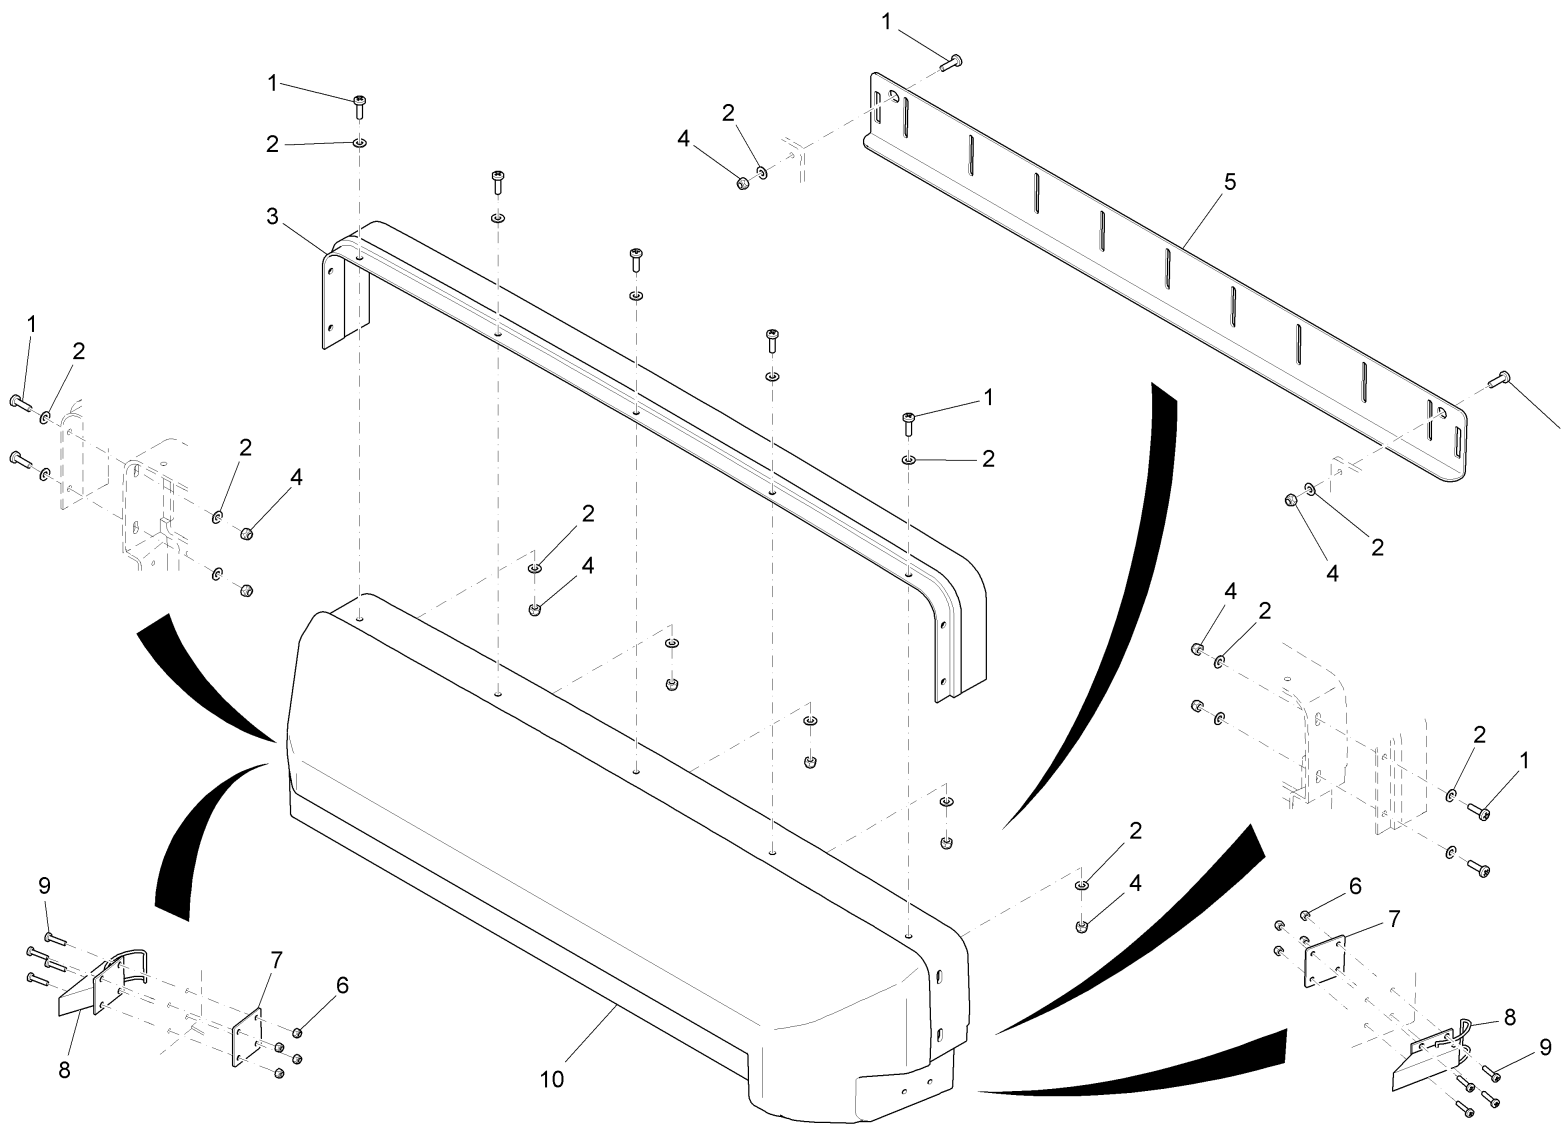

Schmutzbehälter kpl. / Dirt container / Bac de ramassage

Schmutzbehälter kpl. / Dirt container / Bac de ramassage

Pos.	Best. Nr. PN Ref.No.	Stc k. Qty. Qté.	Bezeichnung	Einh eit	Description	Unit Designation	Abmessungen Unité Measurement Mesurage	DIN / ISO	Bemerkungen Remarks Remarques
1	01072260	11	Linsenschraube	ST	Fillister-head screw	PC Vis de lentille	PCE M4x14-A2-70-H	DIN 7985	
2	00874720	20	Scheibe	ST	Washer	PC Washer	PCE B4,3-140HV-A4	DIN 125	
3	01072240	1	Besenleiste	ST	Broom rail	PC Bord de genêt à balais	PCE		
4	00970190	11	6kt.Mutter	ST	Hex. Nut	PC Écrou à 6 pans	PCE M4-A2	DIN 985	
5	01072250	1	Blechschrürze	ST	Panel apron	PC Tablier	PCE		
6	01072270	8	6kt.Mutter	ST	Hex. Nut	PC Écrou à 6 pans	PCE	DIN 985	
7	01076250	2	Platte	ST	Plate	PC Plaque	PCE		
8	01072220	2	Verschluss	ST	Lock	PC Verrou	PCE TL-800 DA-1		
9	01072230	8	Linsenschraube	ST	Fillister-head screw	PC Vis de lentille	PCE M3x14-A2-70-H	DIN 7985	
10	01072210	1	Schmutzbehälter, vollst.	ST	Dirt hopper, cpl.	PC Benne à detritus, cpl.	PCE