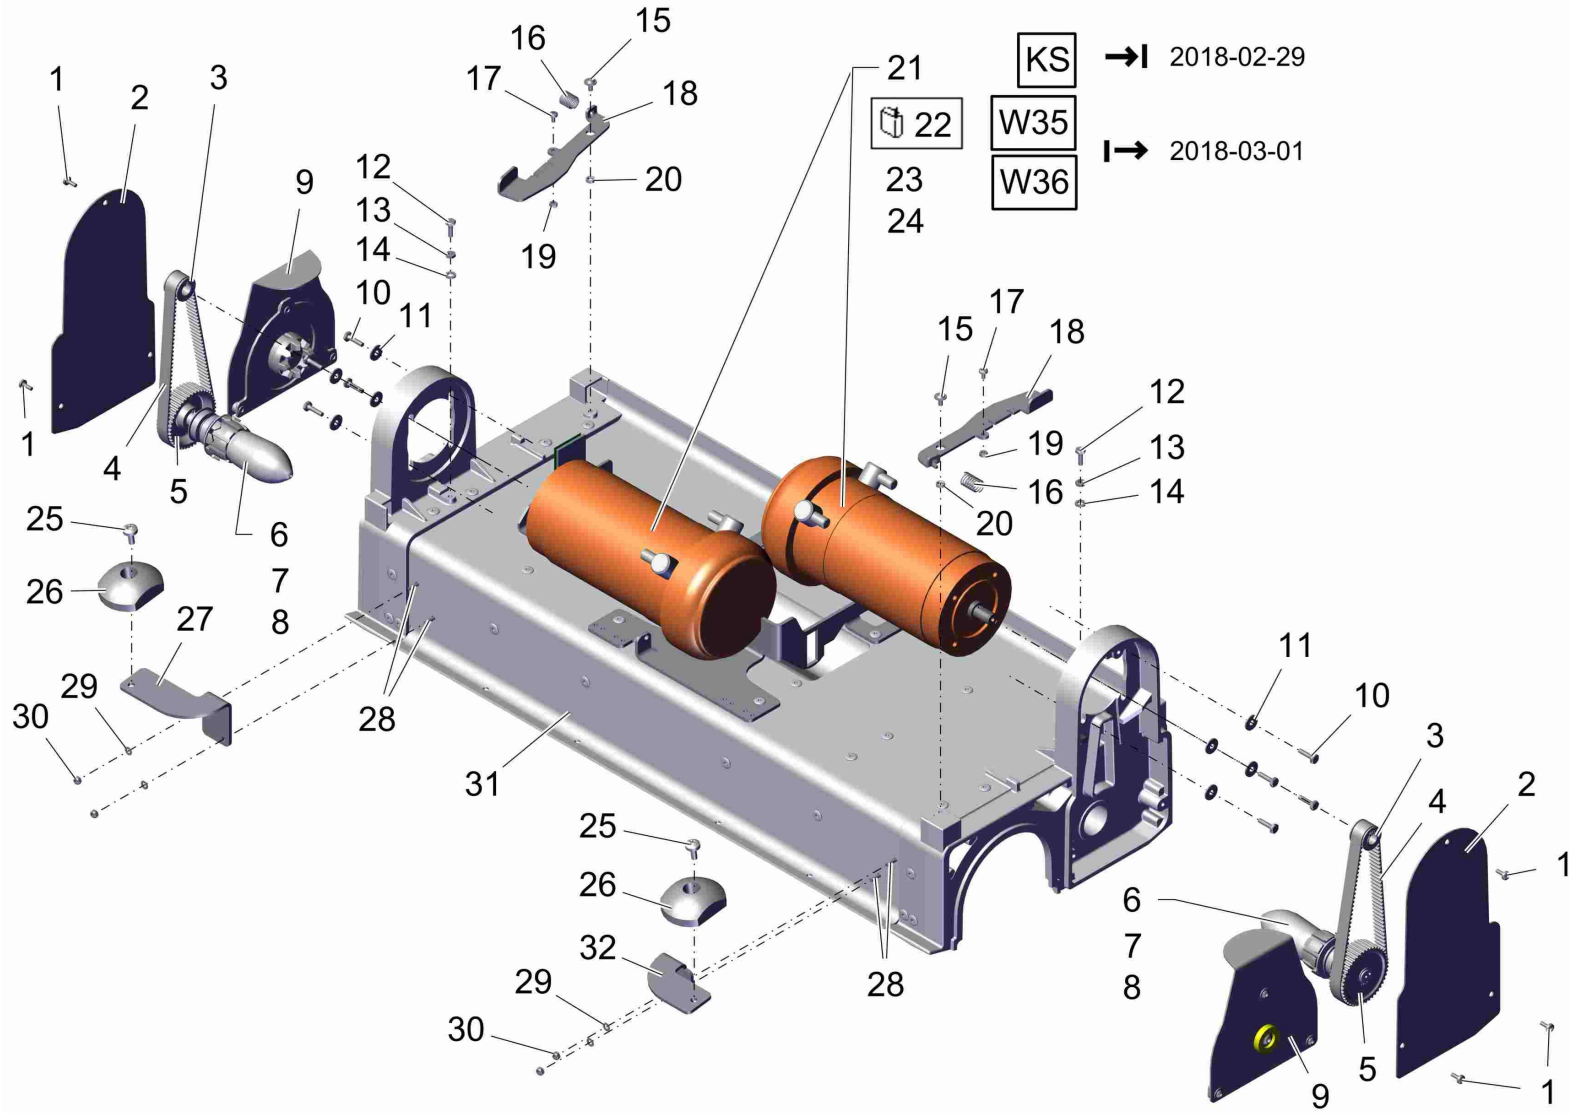

Walzenbürstenkopf 850, Teil 1 / Cylindrical brush head 850, part 1 / Capot de brosse cylindrique 850, première partie

Walzenbürstenkopf 850, Teil 1 / Cylindrical brush head 850, part 1 / Capot de brosse cylindrique 850, première partie

Pos.	Best. Nr. PN Ref.No.	Stk k. Qty. Qté.	Bezeichnung	Einh eit	Description	Unit Designation	Abmessungen Unité Measurement Mesurage	DIN / ISO	Bemerkungen Remarks Remarques
1	00959220	6	Schraube	ST	Screw	PC Vis	PCE C M5x12-St A2G TORX	DIN 7500	
2	01272860	2	Blech	ST	Sheet metal	PC Tôle	PCE		
3	01072460	2	Zahnriemenscheibe	ST	Toothed belt pulley	PC Poulie de courroie crantrée	PCE Z=16		
4	01072540	2	Zahnriemen	ST	Toothed belt	PC Courroie crantrée	PCE CXP HTD 500-5M-15		
5	01072570	2	Zahnriemenscheibe	ST	Toothed belt pulley	PC Poulie de courroie crantrée	PCE Z=44		
6	01072560	2	Mitnehmer, kpl.	ST	Carrier, cpl.	PC	Entraîneur, cpl.	PCE	Seite/Page 170
7	01072580	2	Passfeder	ST	Feather key	PC clavette	PCE AB5x5x16-St50	DIN 6885	
8	00022340	2	Sicherungsring	ST	Retaining ring	PC Circlip	PCE 15x1-phos.	DIN 471	
9	01072550	2	Seitendeckel, kpl.	ST	Side cover, cpl.	PC	Couvercle	PCE	Seite/Page 172
10	00053020	8	6kt.Schraube	ST	Hexagon screw	PC Vis à 6 pans	PCE M6x20-8.8 A2G	DIN 933	
11	00135120	9	Scheibe	ST	Washer	PC Washer	PCE 6,4-140HV-St A3G	DIN 9021	
12	00053010	2	6kt.Schraube	ST	Hex.bolt	PC Vis à 6 pans	PCE M6x16-8.8 A2G	DIN 933	
13	00135790	2	6kt.Mutter	ST	Hex. Nut	PC Écrou à 6 pans	PCE BM6-04 A2G	DIN 439	
14	00053730	2	Scheibe	ST	Washer	PC Washer	PCE A6,4-140HV-St A2G	DIN 125	
15	01072520	2	Linsenflanschschraube	ST	Lens flange screw	PC Vis à tête bombée	PCE 6kt.M6x10-A2		
16	00550870	2	Zyl.Druckfeder	ST	Cyl.compression spring	PC Ressort à pression	PCE		
17	00552300	2	Linsenschraube	ST	Fillister-head screw	PC Vis de lentille	PCE M5X8-4.8-H A2G	DIN 7985	
18	01272890	2	Hebel	ST	Lever	PC Levier	PCE		
19	00902250	2	6kt.Mutter	ST	Hex. Nut	PC Écrou à 6 pans	PCE M5-A4	DIN 934	
20	01073360	2	Buchse	ST	Bushing	PC Douille	PCE		
21	01072450	2	Motor	ST	Motor	PC Moteur	PCE 24V 700W