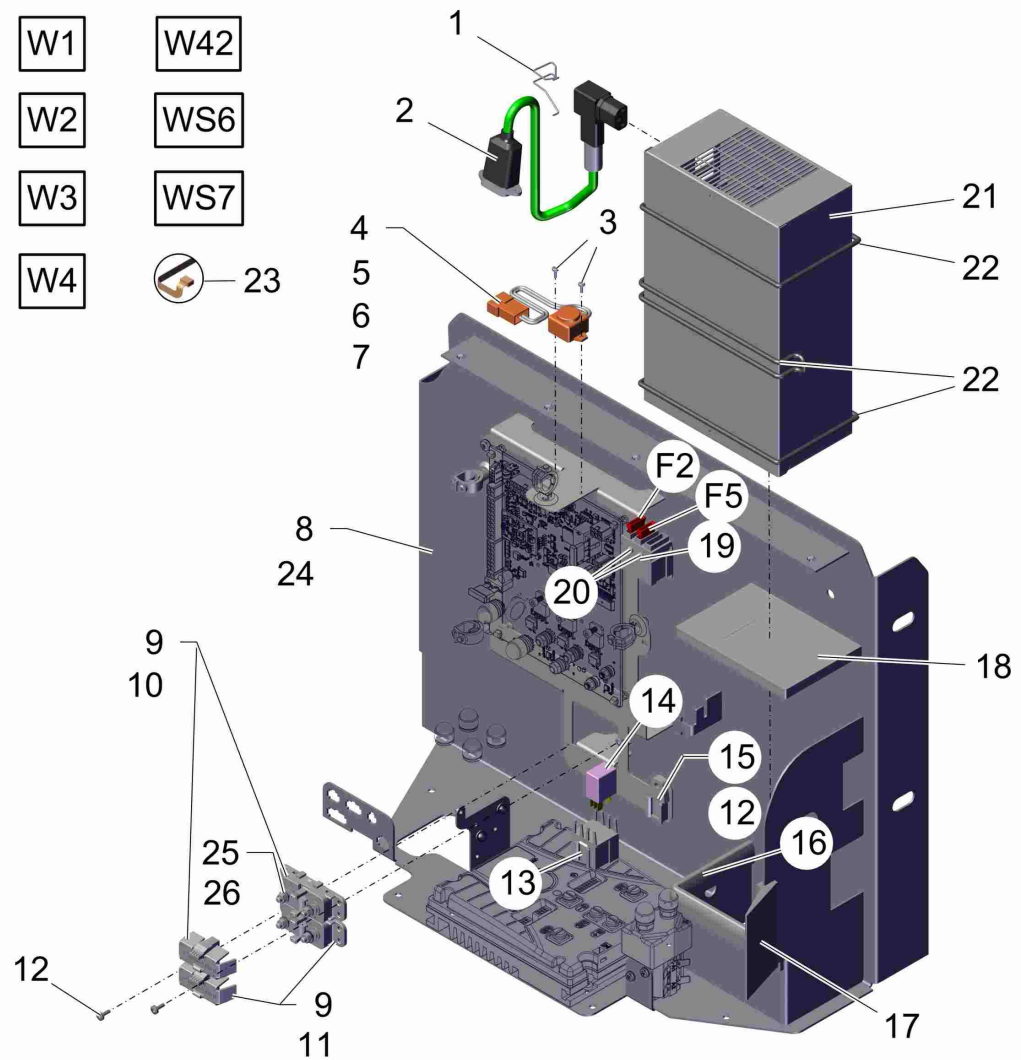

Elektrik mit Ladegerät, Teil 2 / Electric system with charger, part 2 / Système électrique avec chargeur, deuxième partie

Pos.	Best. Nr. PN Ref.No.	Stc k. Qty. Qté.	Bezeichnung	Einh eit	Description	Unit Designation	Abmessungen Unité Measurement Mesurage	DIN / ISO	Bemerkungen Remarks Remarques
1	01370460	1	Halteklammer KG-Stecker	ST	retaining clip	PC clip de support	PCE		
2	01279350	1	Kaltgeräte-Adapter EBL	ST	adapter	PC adapteur	PCE		
3	01110570	2	Schraube	ST	Screw	PC Vis	PCE M3x8-St A2B	DIN 7500-PE	
4	00745850	1	Signalgeber	ST	Signal transmitter	PC Donneur de signal	PCE 24V DC		
5	00903170	2	Flachstecker	ST	Flat connector	PC Languette	PCE 6,3/0,5-1,0mm²		
6	00903180	1	ST-Gehäuse	ST	Male-housing	PC Boîte mâle	PCE 2-pol FASTIN-ON 6,3		
7	00121010	1	Kabelbinder	ST	Cable tie	PC Cravatte de câble	PCE PLT1M-M 2x110		
8	01370490	1	E-Blech	ST	electronic plate	PC plaque électrique	PCE		
9	01473870	2	Sicherungshalter Flex-Midi	ST	Fuse holder	PC Support de fusibles	PCE		
10	01370330	1	Sicherungseinsatz	ST	fuse link	PC fusible	PCE 125A Midi 32VDC		Leistung
11	01370260	1	Sicherungseinsatz	ST	fuse link	PC fusible	PCE 100A Midi 32VDC		Fahrsteuerung
12	01112160	3	Schraube	ST	Screw	PC Vis	PCE PE M4x10-St A2B	DIN 7500	
13	01271830	1	Relaissockel	ST	Relay base	PC Support d' relais	PCE 2x5pol.		
14	01271000	1	Relais	ST	Relay	PC Relais	PCE 24V 10A/5A m. Löschwiderstand		
15	01271780	1	Halter Relaissockel	ST	Retainer	PC Support	PCE 2x5-pol.		
16	00800100	0, 230	Kantenschutz	M	Edge protection	M Protection d'affilage	M 1,0-3,5 schwarz		
17	00461460	0, 090	Kantenschutz	M	Edge protection	M Edge protection	M 1,0-3,5		
18	01370450	1	Kühlluft-Filter EBL	ST	filter	PC filtre	PCE		
19	00733650	3	Sicherungshalter	ST	Fuse holder	PC Appui à fusible	PCE		
20	01110770	2	Schraube	ST	Screw	PC Vis	PCE M3x30-St-Z A2B	DIN 7500-C	

Index: 97143770-2

67