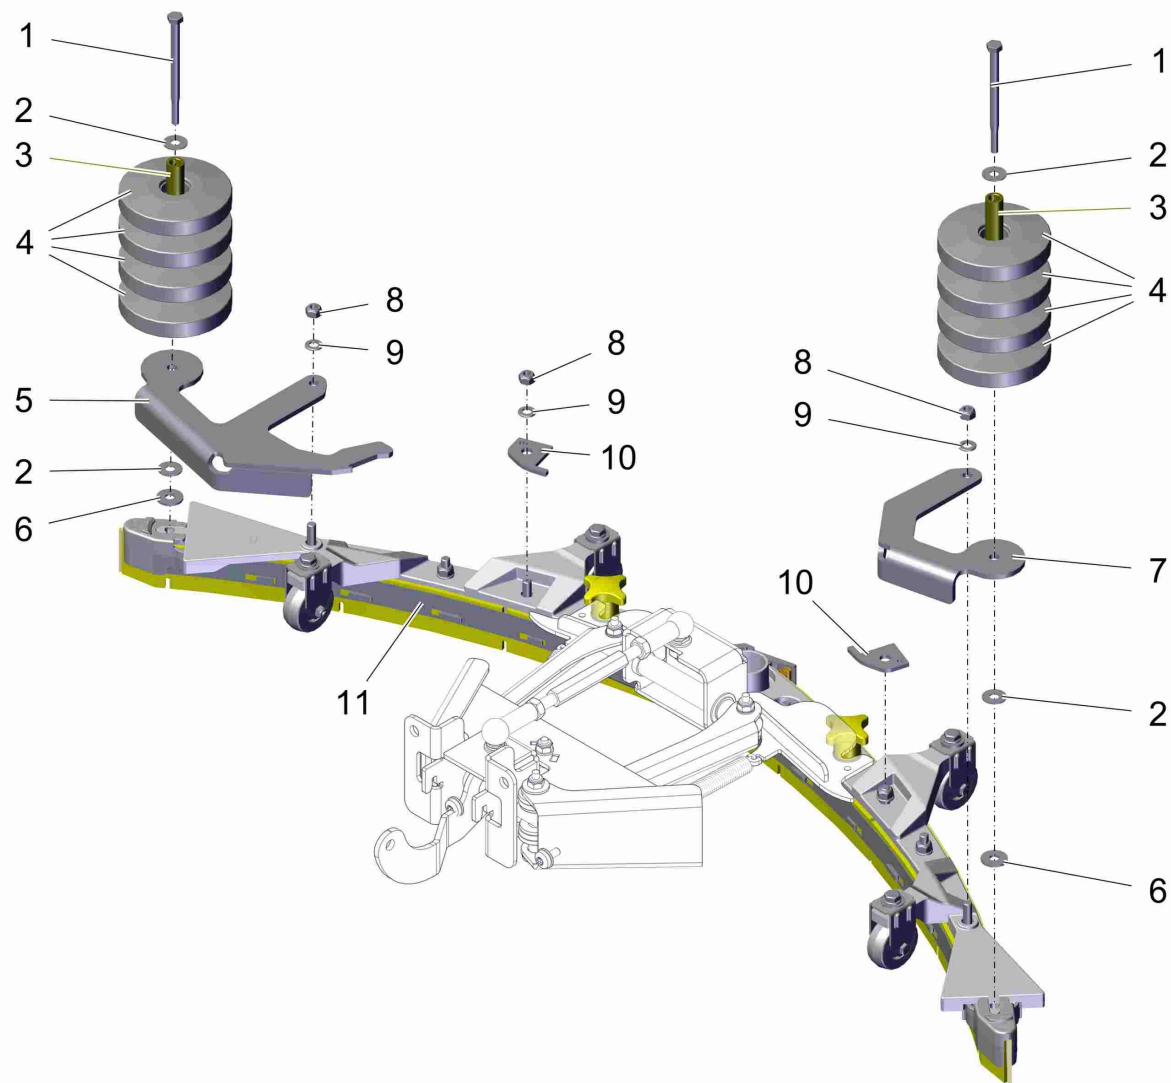

Saugfuss 1100 mm / Suction unit 1100 mm / Unité d'aspiration 1100 mm

Pos.	Best. Nr. PN Ref.No.	Stc k. Qty. Qté.	Bezeichnung	Einh eit	Description	Unit Designation	Abmessungen Unité Measurement Mesurage	DIN / ISO	Bemerkungen Remarks Remarques
1	01176750	2	6kt.Schraube	ST	Hexagon screw	PC Vis à 6 pans	PCE M8x110- A2	DIN 931	
2	01079080	4	Distanzscheibe (Verbundteil)	ST	Spacer	PC Rondelle de distance	PCE		
3	01177260	2	Rohr	ST	Pipe	PC Tube	PCE		
4	01171790	8	Abweisrolle	ST	Deflector roller	PC Bobine de rejet	PCE		
5	01272830	1	Bügel 110 rechts	ST	bracket 110 R.H.	PC étrier 110 à droite	PCE		
6	00902280	2	Scheibe	ST	Washer	PC Washer	PCE 8,4-140HV-A4	DIN 9021	
7	01272820	1	Bügel 110 links	ST	Bracket 110 L.H.	PC Étrier 110 à gauche	PCE		
8	00101540	3	6kt.Mutter	ST	Hex. Nut	PC Écrou à 6 pans	PCE M8-A2-70	DIN 985	
9	00101550	2	Scheibe	ST	Washer	PC Washer	PCE B8,4-140Hv-A2	DIN 125	
10	---	2	Ersatzteil auf Anfrage		Spare part on request	Pièce de rechange sur demande			92011279 SF-Abweisplatte
11		1	Saugfuß 1100 mm		Squeegee 1100 mm	Succeur 1100 mm			Seite/Page 222