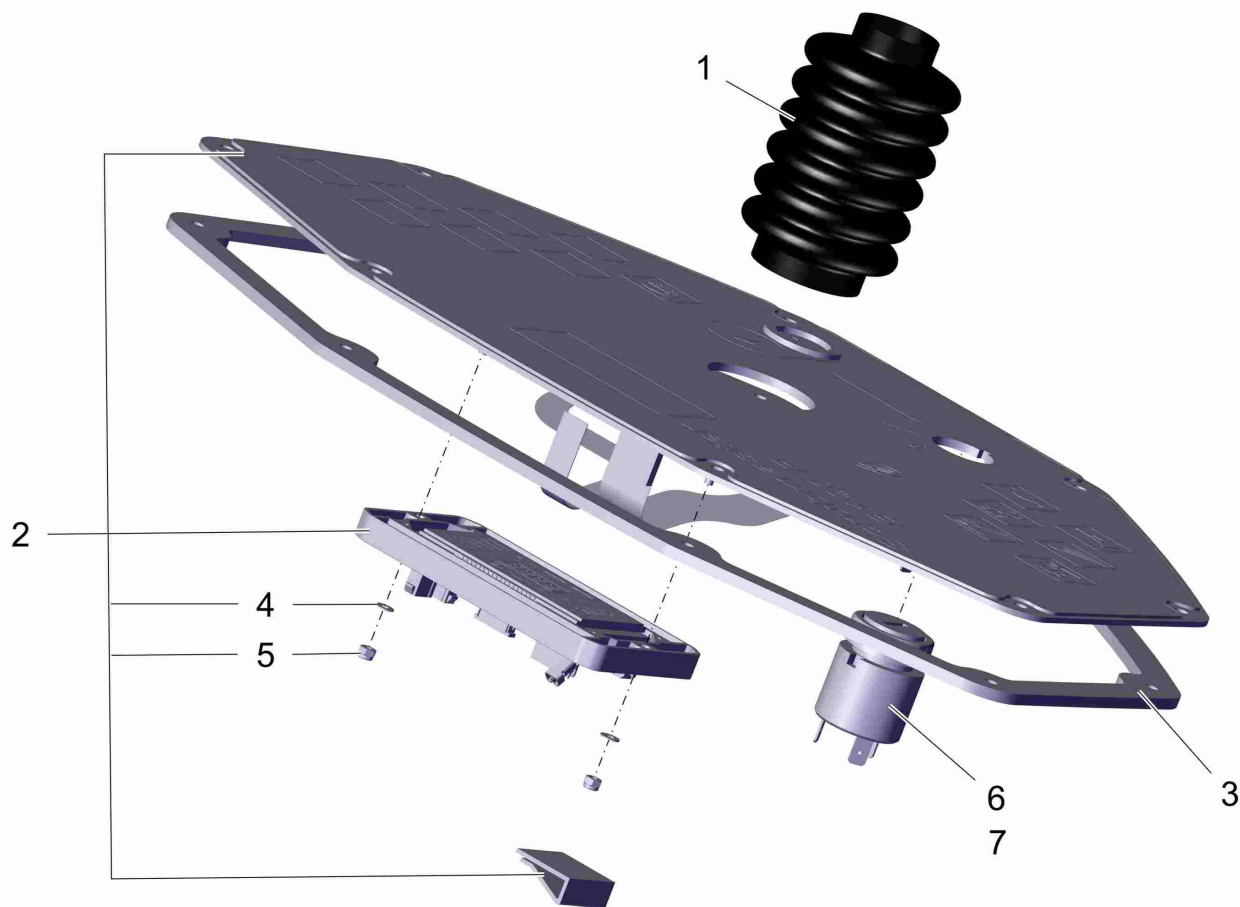

Index: 97143630

7

**Bedienkonsole / Control console / Colonne de service**

Pos.	Best. Nr. PN Ref.No.	Stc k. Qty. Qté.	Bezeichnung	Einh eit	Description	Unit Designation	Abmessungen Unité Measurement Mesurage	DIN / ISO	Bemerkungen Remarks Remarques
21	 01372900	1	Platte	ST	plate	PC plaque	PCE		
22		<b>1</b>	<b>Lenkung</b>		<b>Steering</b>	<b>Direction</b>			<b>Seite/Page 18</b>
23	 00740080	6	Sperrkantscheibe	ST	Washer	PC Rondelle	PCE SKB-8-dacrometisiert		
24	 01272710	4	Linsenschraube	ST	Lens head screw	PC Vis de lentille	PCE D 7500 PE M8x16-St-flZnnc-480		
25	 00053080	2	6kt.Schraube	ST	Hexagon screw	PC Vis à 6 pans	PCE M8x16 8.8 A2G	DIN 933	
W3	 03019180	1	Kabelbaum W3	ST	wiring harness W3	PC faisceau des câbles W3	PCE		