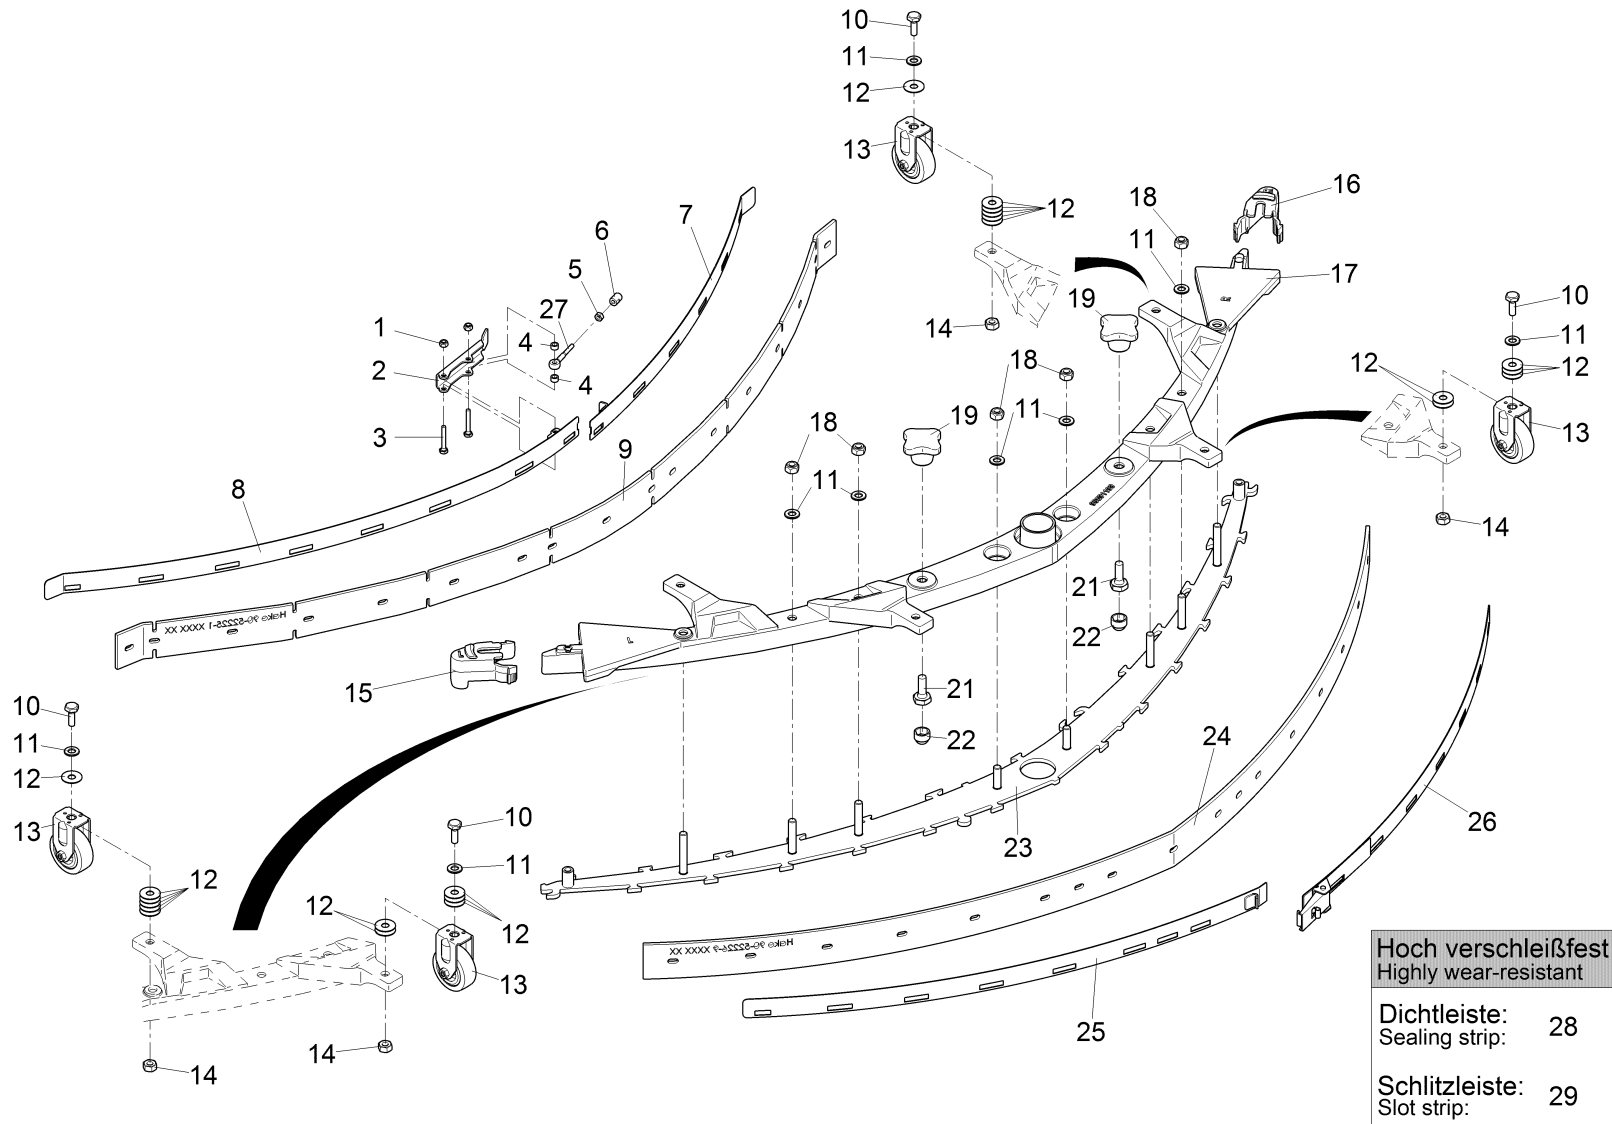

Saugfuß 1100 mm / Squeegee 1100 mm / Succeur 1100 mm

Saugfuß 1100 mm / Squeegee 1100 mm / Succeur 1100 mm

Pos.	Best. Nr. PN Ref.No.	Stk k. Qty. Qté.	Bezeichnung	Einh eit	Description	Unit Designation	Abmessungen Unité Measurement Mesurage	DIN / ISO	Bemerkungen Remarks Remarques
22	00131610	2	Schutzkappe	ST	Lens cap	PC Capot de protection	PCE 1000/893 SW		
23	01275640	1	Grundplatte, vollst.	ST	Base plate	PC Plaque de base	PCE		
24	01079780	1	Dichtleiste	ST	Sealing strip	PC Bord d' étanchéité	PCE		
25	01079920	1	Spannband hinten, vollst.	ST	Rear tension band	PC Bande d' tension arrière	PCE		
26	01079910	1	Spannband hinten, vollst.	ST	Rear tension band	PC Bande d' tension arrière	PCE		
27	01077500	1	Augenschraube	ST	Eye bolt	PC Boulon à oeillet	PCE BM5x40-A4	DIN 444	
28	01179200	1	Dichtleiste	ST	Sealing strip	PC Bord d' étanchéité	PCE		
29	01179190	1	Schlitzleiste	ST	Slot strip	PC Lisere d' étanchéité	PCE