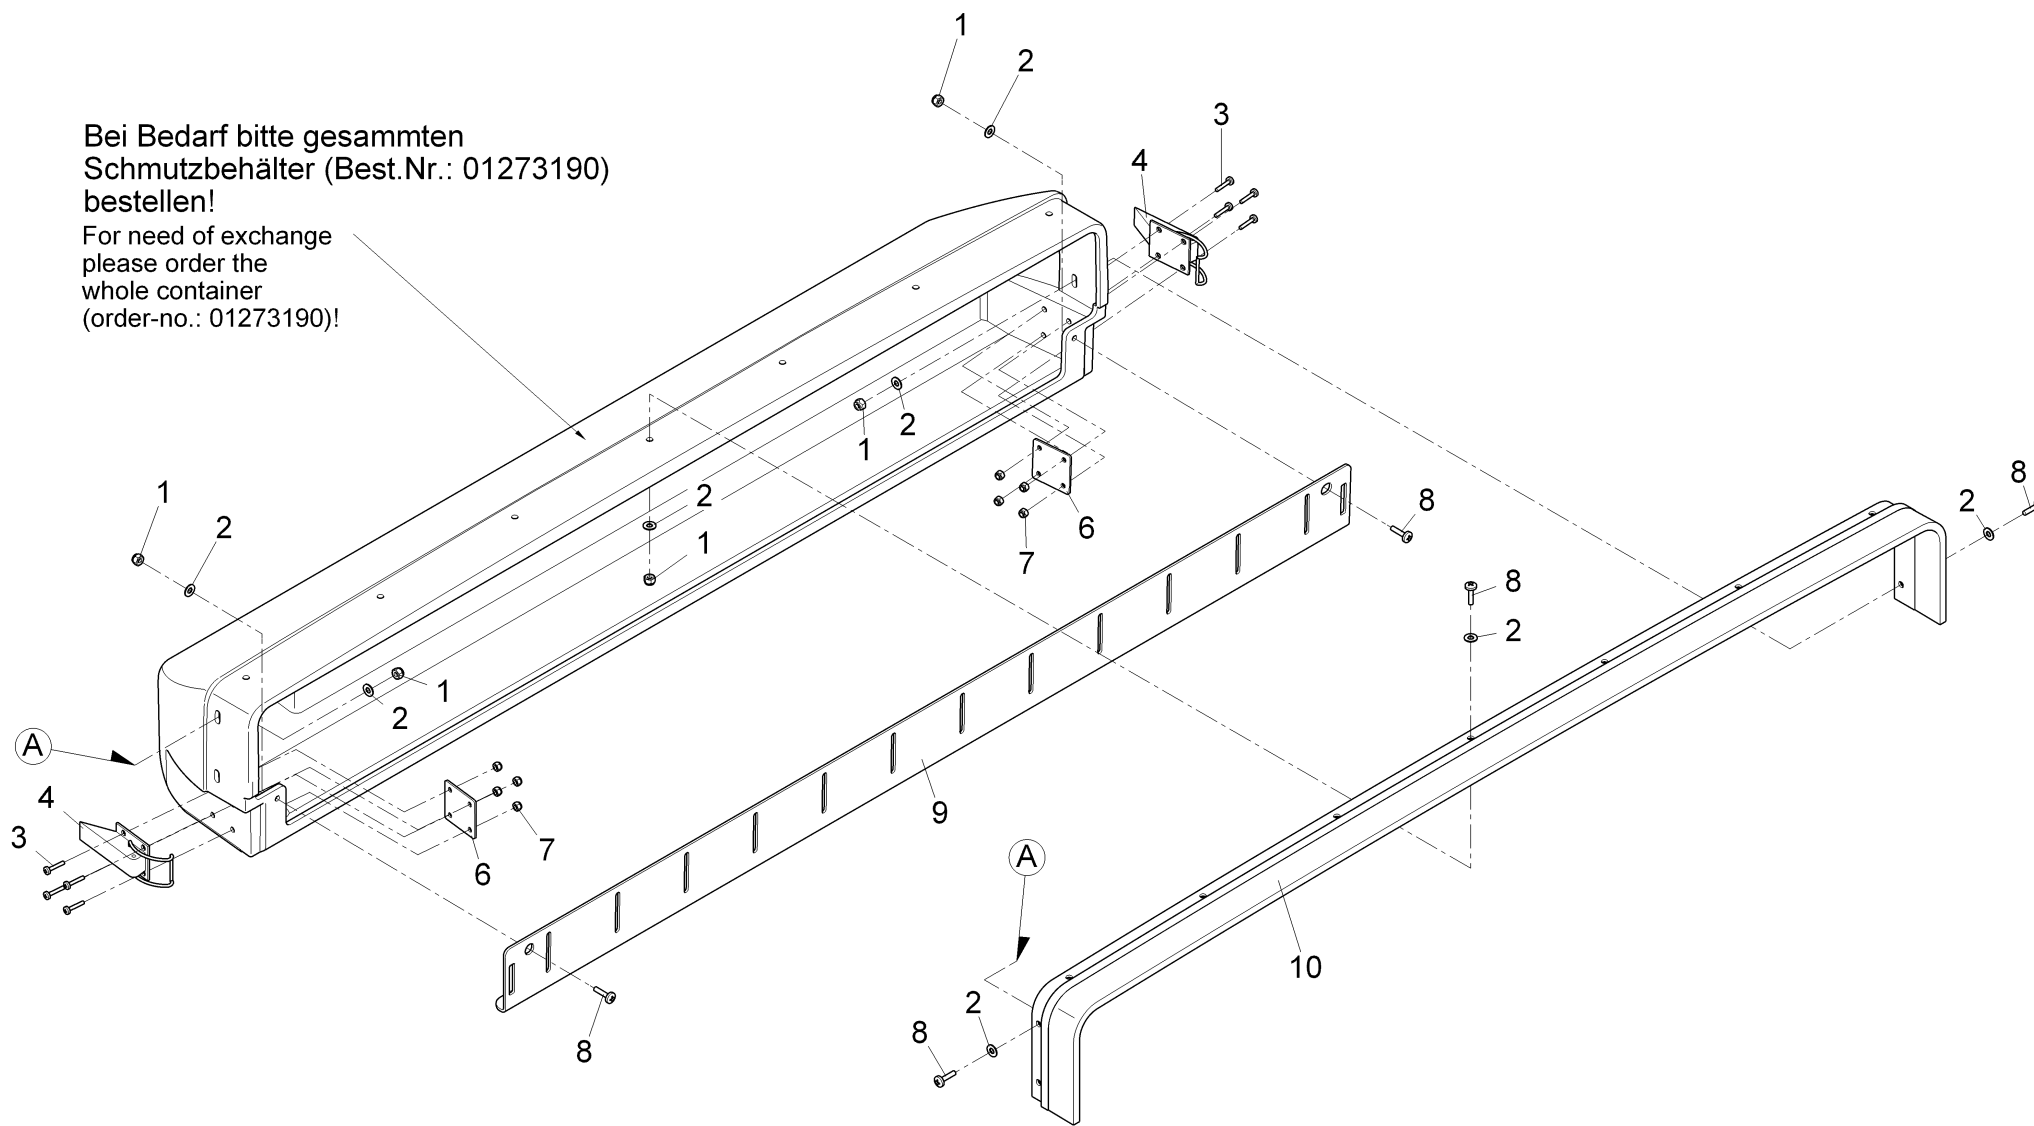

Walzenbürstenkopf 85 cm / Cylindrical brush head 85 cm / Capot de brosse cylindrique 85 cm

---

**Walzenbürstenkopf 85 cm / Cylindrical brush head 85 cm / Capot de brosse cylindrique 85 cm**

---

Pos.	Best. Nr. PN Ref.No.	Stc k. Qty. Qté.	Bezeichnung	Einh eit	Description	Unit Designation	Abmessungen Unité Measurement Mesurage	DIN / ISO	Bemerkungen Remarks Remarques
20	 00534540	1	Splint	ST	Cotter pin	PC Goupille fendue	PCE 1,6x10-St A2G	ISO 1234	