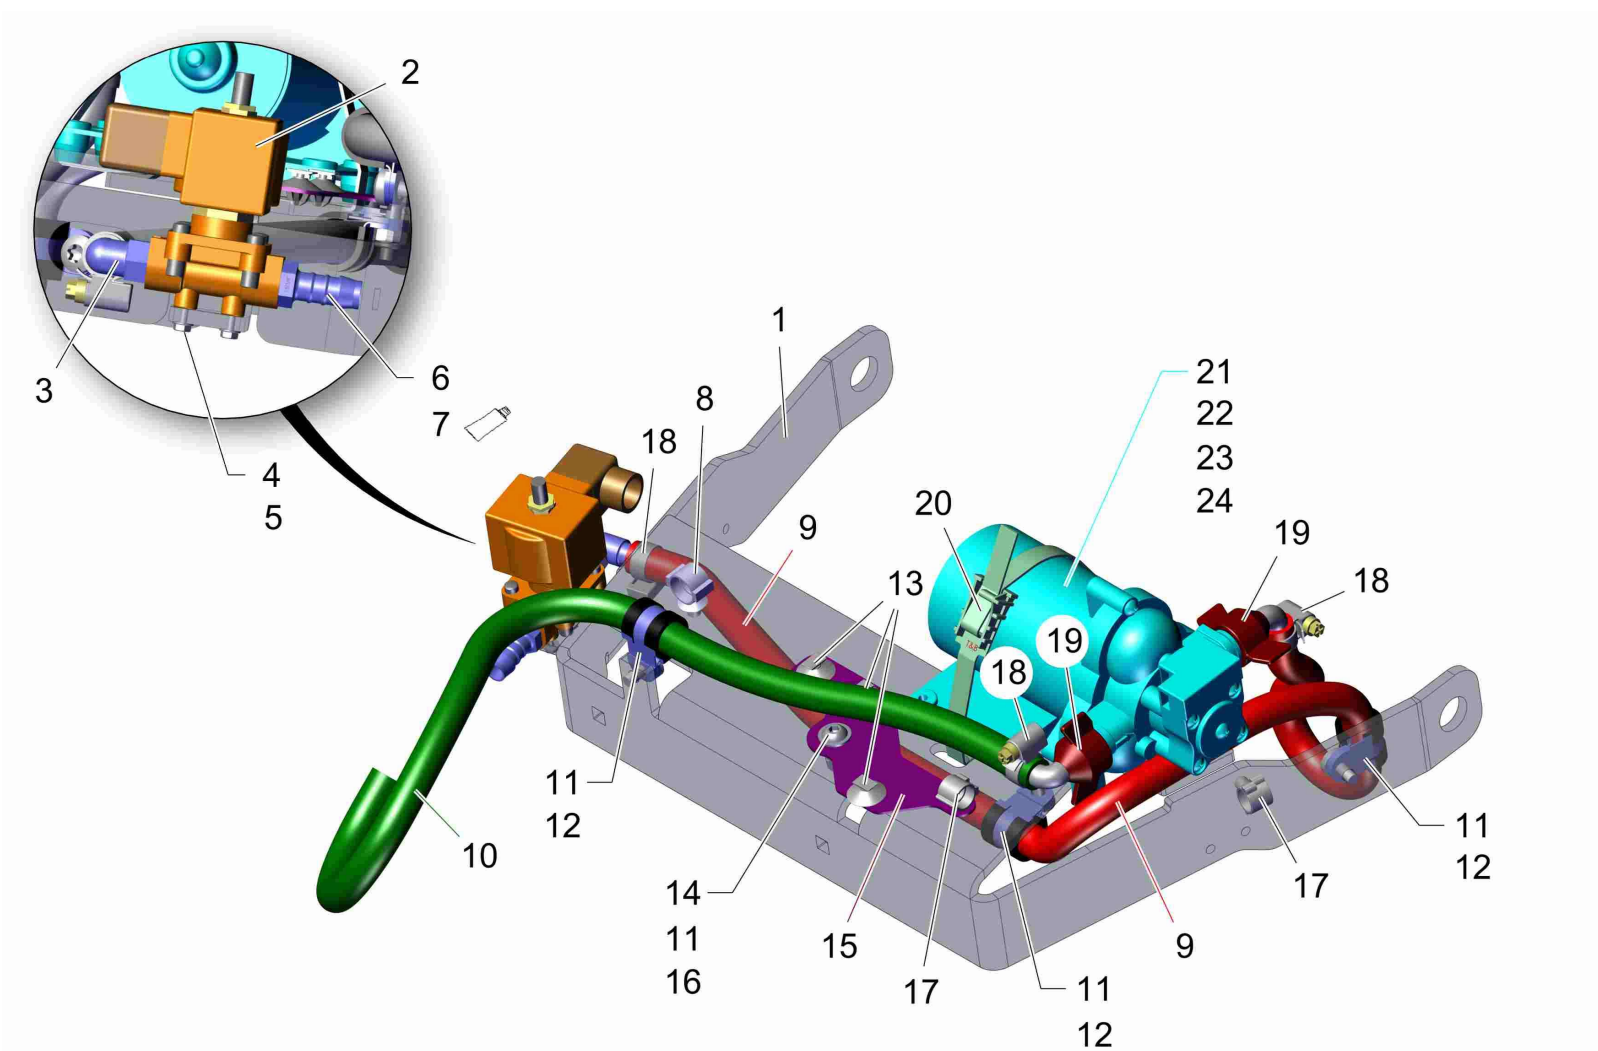

Schwinge / Rocker / Bras

Pos.	Best. Nr. PN Ref.No.	Stc k. Qty. Qté.	Bezeichnung	Einh eit	Description	Unit Designation	Abmessungen Unité Measurement Mesurage	DIN / ISO	Bemerkungen Remarks Remarques
22	00903580	2	Dichtung	ST	Gasket	PC Joint	PCE 1,8-2,4		
23	01135470	1	Stiftgehäuse 2-polig Superseal	ST	pin housing	PC	PCE		
24	01063790	2	Stiftkontakt	ST	Pin contact	PC Goupille de contact	PCE 1,0-1,5