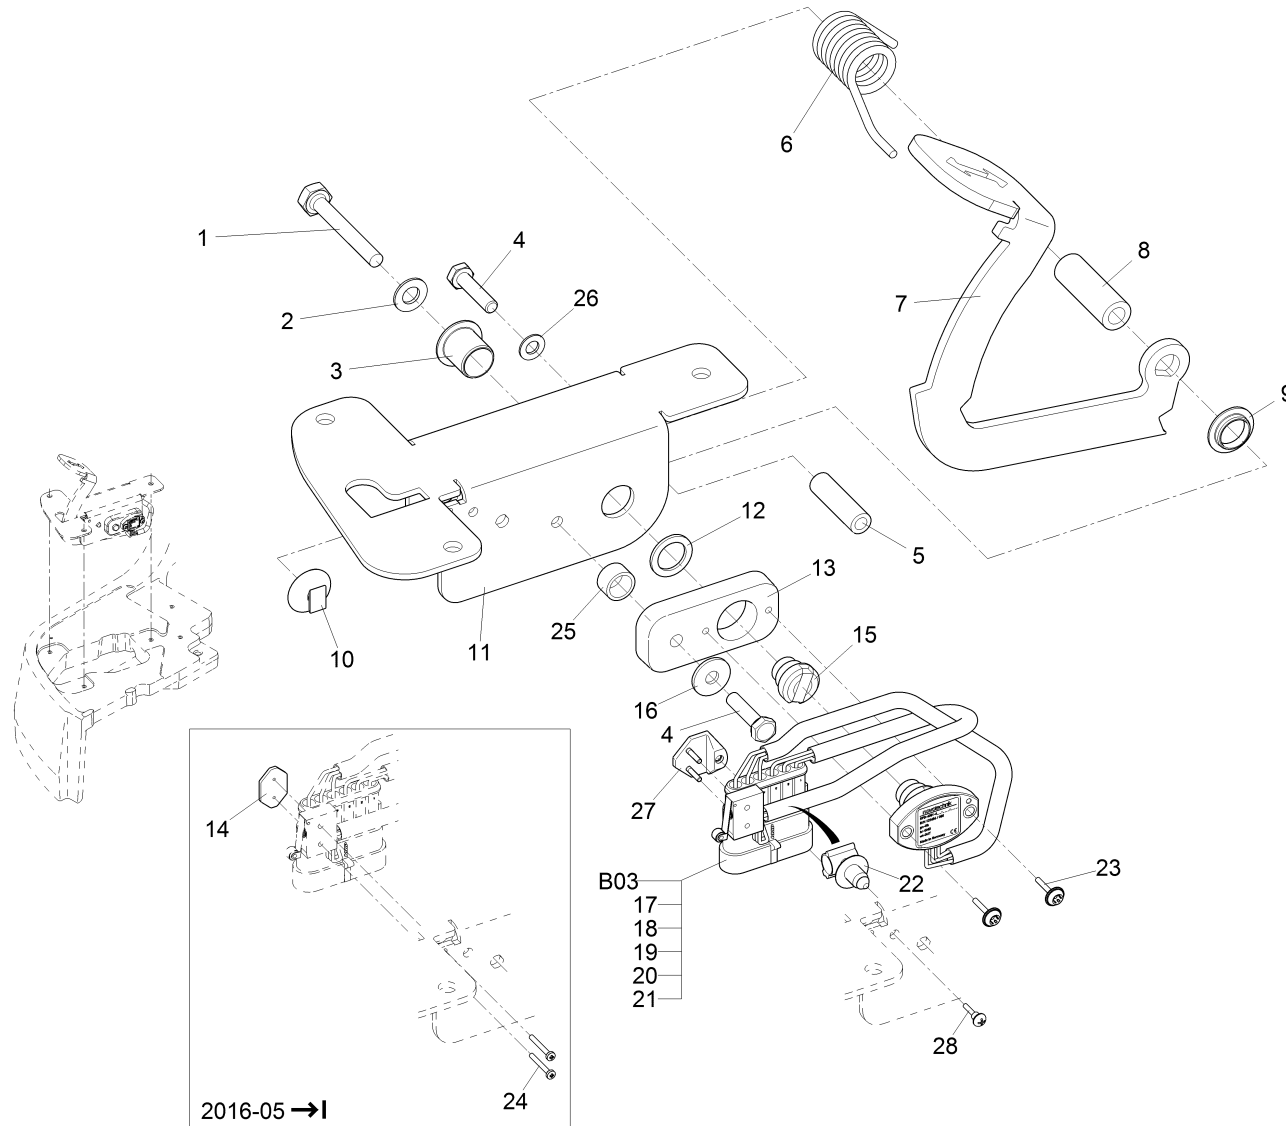

Fahrpedal / Accelerator pedal / Accélérateur

Fahrpedal / Accelerator pedal / Accélérateur

Pos.	Best. Nr. PN Ref.No.	Stk. k. Qty. Qté.	Bezeichnung	Einh. eit	Description	Unit Designation	Abmessungen Unité Measurement Mesurage	DIN / ISO	Bemerkungen Remarks Remarques
22	01493500	1	Halter Wellschlauch	ST	Retainer	PC Support	PCE NW7,5		
23	01078860	2	EJOT-Delta-PT-Schraube	ST	Screw	PC Vis	PCE 4x14 verzinkt	DIN 7500	
24	01141220	2	Linsenschraube	ST	Lens head screw	PC	PCE M2x16-4.8-H A2G	DIN 7985	bis ca. 05-2016
25	00901550	1	Buchse	ST	Bushing	PC Douille	PCE		
26	00053730	1	Scheibe	ST	Washer	PC Washer	PCE A6,4-140HV-St A2G	DIN 125	
27	01372180	1	Schalterhalter	ST	retainer	PC support	PCE		ab ca. 06-2016
28	00902430	1	Ejot-PT-Schraube	ST	Screw	PC Vis	PCE KA 35x12 WN-1412-10.9 A2		ab ca. 06-2016
B03	01277740	1	Winkelsensor, kpl.	ST	Angle sensor	PC Capteur	PCE		inkl. Pos. 17-21!