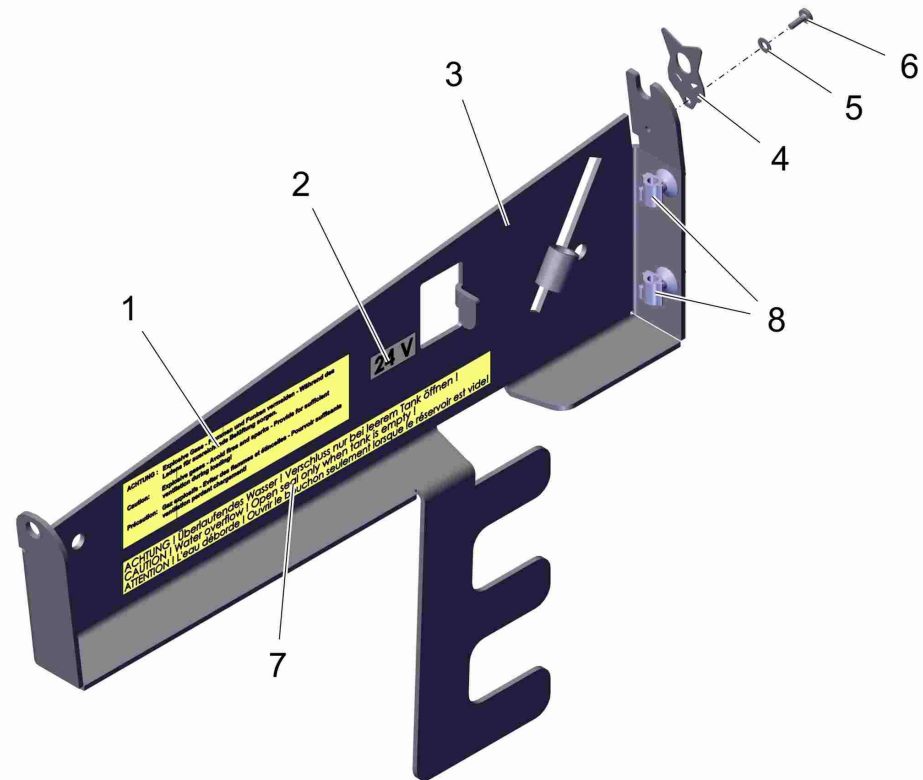

Scharnierblech kpl / Hinge sheet metal / Plaque de charnière

Pos.	Best. Nr. PN Ref.No.	Stc k. Qty. Qté.	Bezeichnung	Einh eit	Description	Unit Designation	Abmessungen Unité Measurement Mesurage	DIN / ISO	Bemerkungen Remarks Remarques
1	01174740	1	Aufkleber explosive Gase	ST	Decal explosive gazes	PC Autocollant gaz explosifs	PCE		
2	00871160	1	Aufkleber 24V	ST	Decal 24V	PC Autocollant 24V	PCE		
3	---	1	Ersatzteil auf Anfrage		Spare part on request	Pièce de rechange sur demande			96157383 Scharnierblech
4	01278360	1	Achsenschnapper	ST	Latch	PC Eclisse	PCE		
5	00874720	1	Scheibe	ST	Washer	PC Washer	PCE B4,3-140HV-A4	DIN 125	
6	01112160	1	Schraube	ST	Screw	PC Vis	PCE PE M4x10-St A2B	DIN 7500	
7	01175810	1	Aufkleber Reinigungsdeckel	ST	Decal CAUTION	PC Autocollant CAUTION	PCE		
8	01493440	2	Halter Wellschlauch	ST	Retainer	PC Support	PCE NW4,5