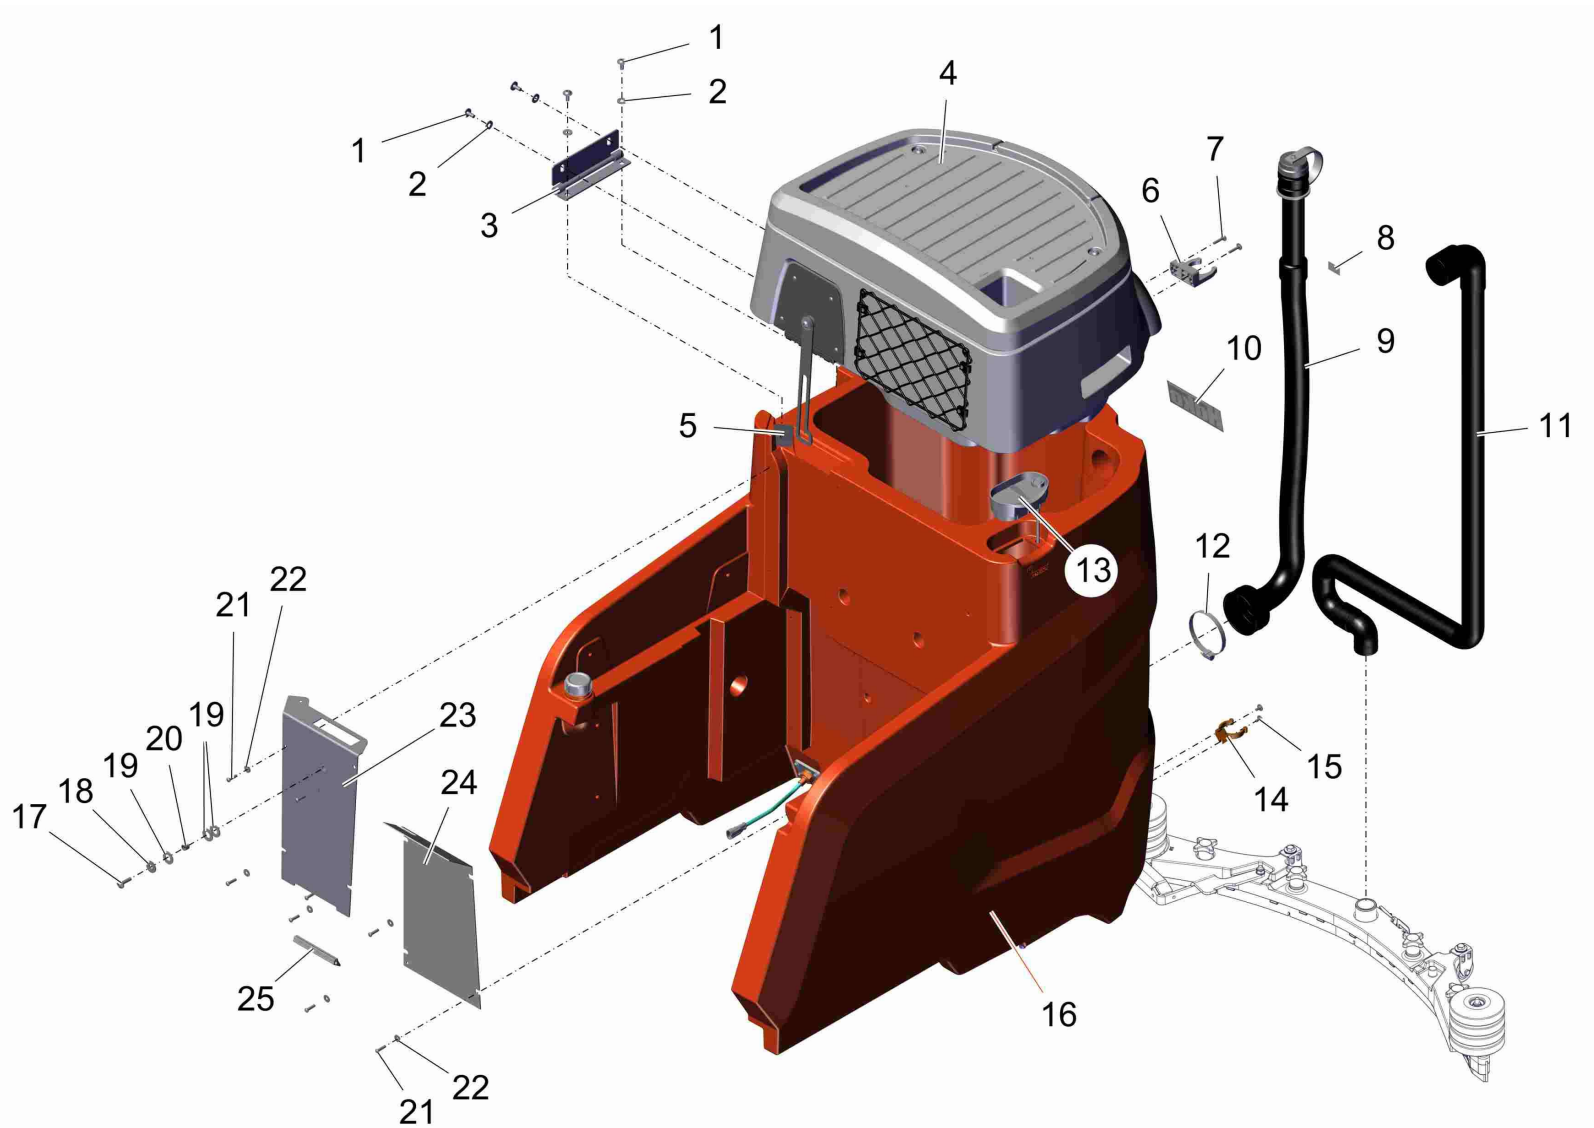

Wassertank rot / Water tank red / Réservoir d' eau rouge

Wassertank rot / Water tank red / Réservoir d' eau rouge

Pos.	Best. Nr. PN Ref.No.	Stk k. Qty. Qté.	Bezeichnung	Einh eit	Description	Unit Designation	Abmessungen Unité Measurement Mesurage	DIN / ISO	Bemerkungen Remarks Remarques
1	01074320	4	Linsenflanschschrabe	ST	Lens flange screw	PC Vis à tête bombée	PCE		
2	01278230	4	Sperrkantscheibe	ST	Detent edged washer	PC Rondelle frein	PCE SKM-8-1.4401		
3	01278390	1	Scharnier	ST	Hinge	PC Charnière	PCE		
4		1	Deckel kpl		Cover	Couvercle			Seite/Page 40
5	01370820	1	Stopfen	ST	plug	PC bouchon	PCE		
6	01275840	1	Schlauchhalter	ST	Hose support	PC Support de tuyau	PCE		
7	01082530	2	Linsenflanschschr.m .I-6kt.	ST	Lens flange screw	PC Vis à tête bombée	PCE M6x25-A2		
8	01170060	1	Aufkleber SCHMUTZWASSER	ST	Decal FOUL WATER	PC Autocollant	PCE		
9	01370140	1	Schlauch	ST	hose	PC tuyau	PCE		Seite/Page 46
10	01076790	1	HAKO-Firmenzeichen in silber	ST	Label HAKO silver	PC Autocollant HAKO argent	PCE 147x40		
11	01370150	1	Saugschlauch	ST	suction hose	PC tuyau flexible d'aspiration	PCE		
12	00736200	1	Schlauchschelle	ST	Hose clamp	PC Agrafe de tuyau	PCE A-70-90x9-W2-2	DIN 3017	
13	01173540	1	Frischwasserdeckel, kpl.	ST	Fresh water cap	PC Couvercle d' eau douce	PCE		
14	01078120	1	Schlauchhalter	ST	Hose support	PC Support d' tuyau	PCE		
15	01072520	2	Linsenflanschschrabe	ST	Lens flange screw	PC Vis à tête bombée	PCE 6kt.M6x10-A2		
16	01370530	1	Wassertank B120 Standard rot	ST	water tank	PC réservoir d' eau	PCE		Seite/Page 48
17	01164420	1	Linsenflanschschr. m.I-6kt.	ST	Lens flange screw	PC Vis à tête bombée	PCE M8x25-A2-70		
18	00902280	1	Scheibe	ST	Washer	PC Washer	PCE 8,4-140HV-A4	DIN 9021	
19	01102770	3	Anlaufscheibe	ST	Approach disk	PC Bague de démarrage	PCE 12,5x26x1,5-POM		
20	01278330	1	Distanzbuchse	ST	Spacer sleeve	PC Douille de distance	PCE		

Index: 97136501

37