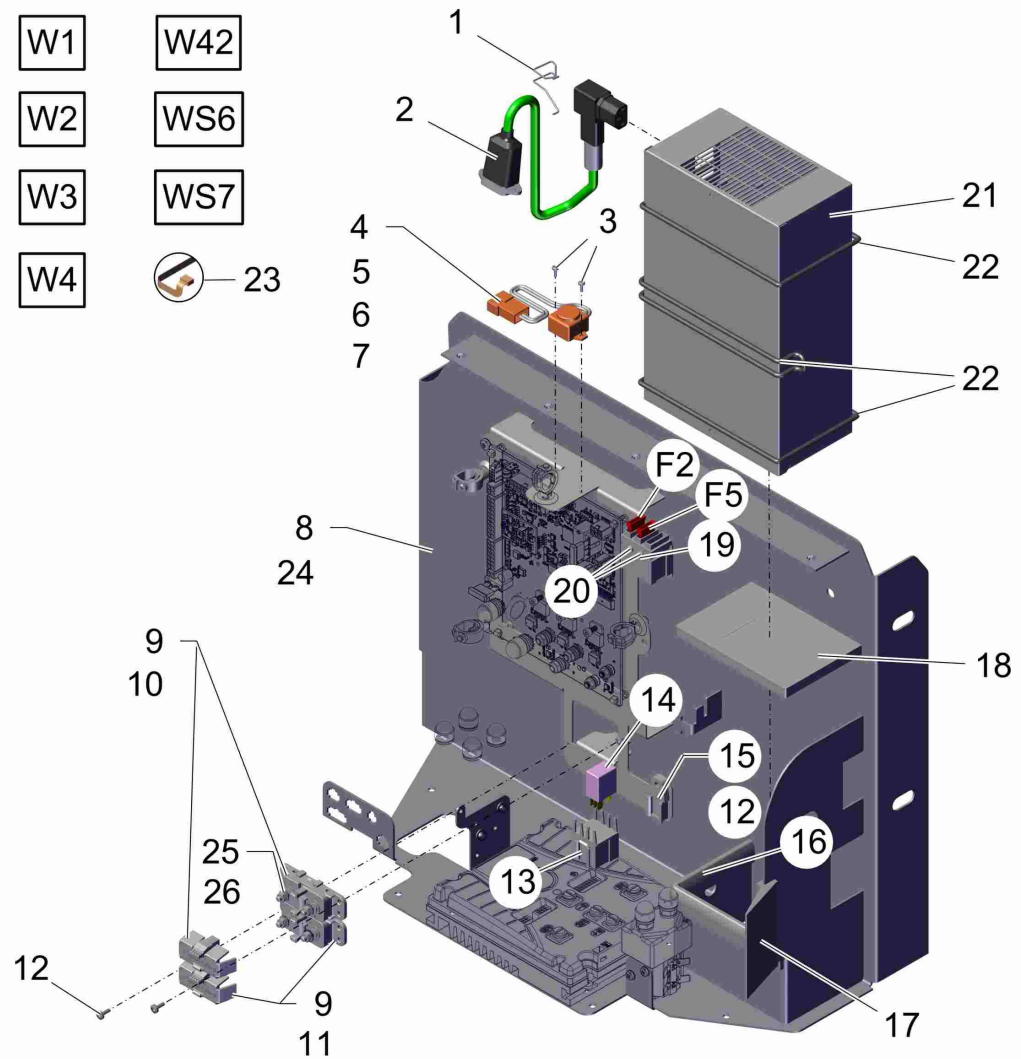

Elektrik mit Ladegerät, Teil 1 / Electric system with charger, part 1 / Système électrique avec chargeur, première partie

Pos.	Best. Nr. PN Ref.No.	Stc k. Qty. Qté.	Bezeichnung	Einh eit	Description	Unit Designation	Abmessungen Unité Measurement Mesurage	DIN / ISO	Bemerkungen Remarks Remarques
20	01277790	1	Magnetschalter	ST	Solenoid switch	PC Interrupteur magnétique	PCE 120-ECS-24V		
21	00044930	2	Linsenschraube	ST	Fillister-head screw	PC Vis de lentille	PCE M4x6-4.8-H A2G	DIN 7985	
22	00053710	2	Scheibe	ST	Washer	PC Rondelle	PCE B4,3-140HV-St A2G	DIN 125