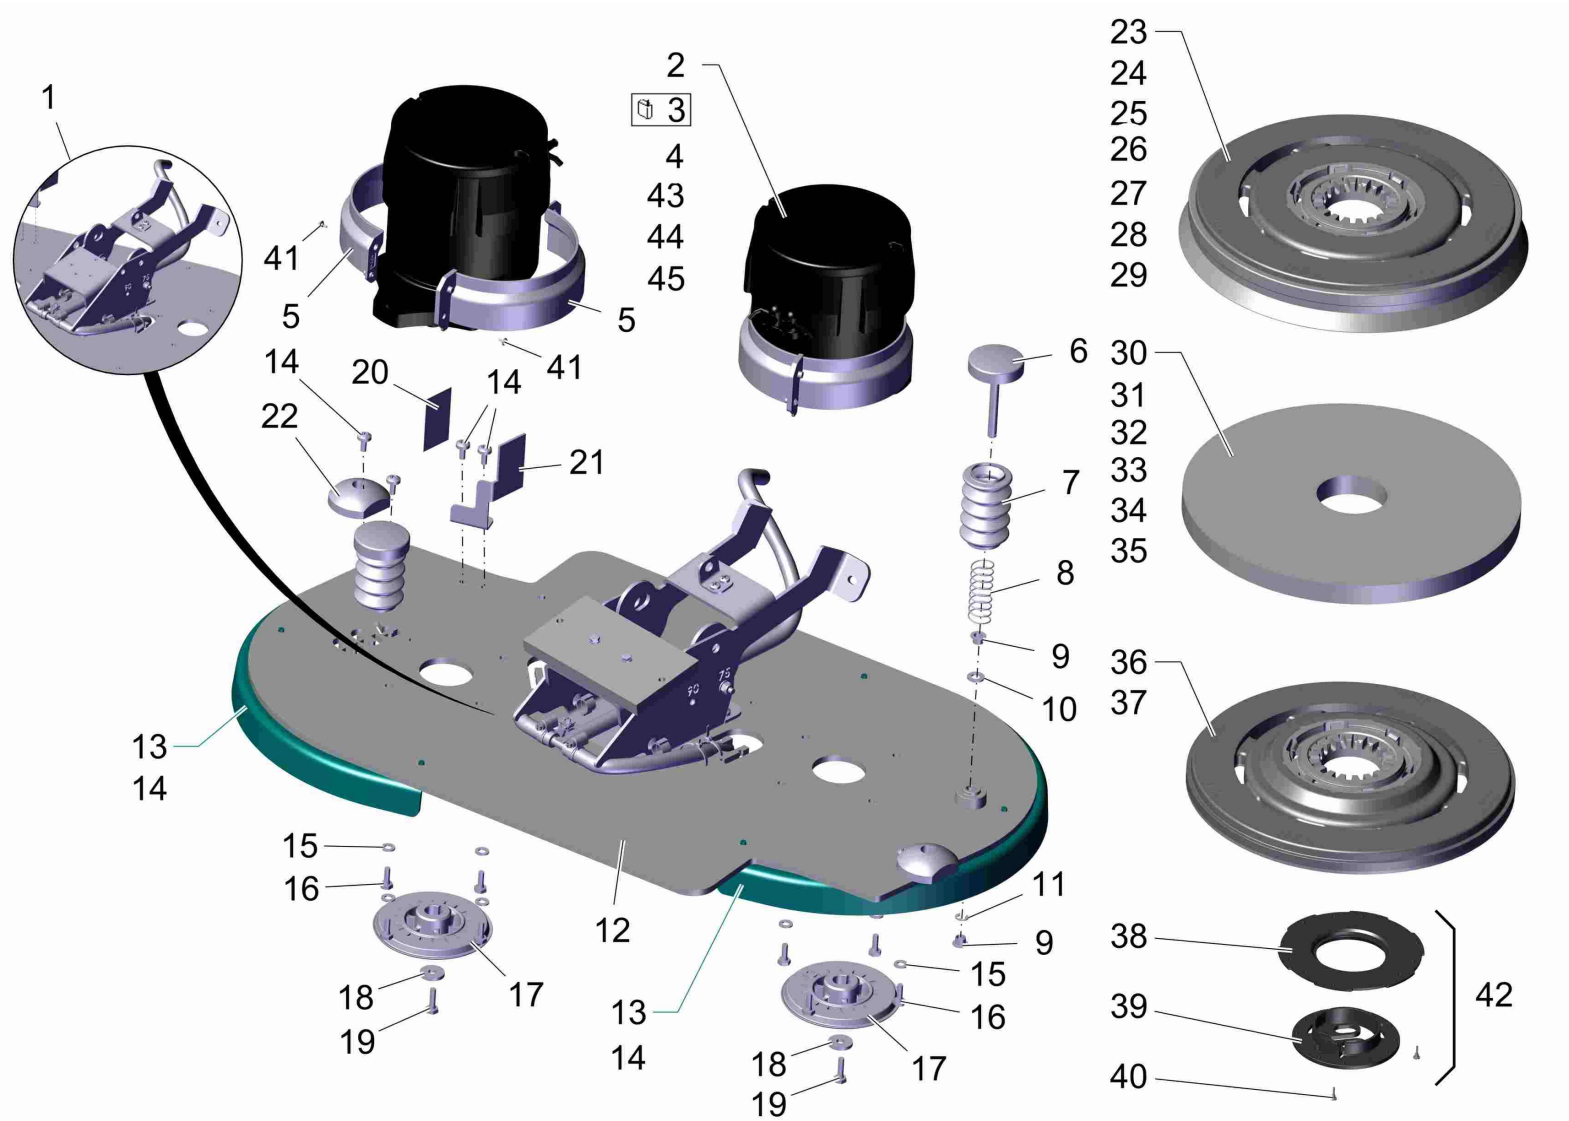

Tellerbürstenkopf 900 / Disk brush head 900 / Capot de brosses d' aissette 900

Tellerbürstenkopf 900 / Disk brush head 900 / Capot de brosses d' aissette 900

Pos.	Best. Nr. PN Ref.No.	Stc k. Qty. Qté.	Bezeichnung	Einheit	Description	Unit Designation	Abmessungen Unité Measurement Mesurage	DIN / ISO	Bemerkungen Remarks Remarques
1			Kopfschwinge		Head rocker	Bras de tête			Seite/Page 210
2	01272060	2	Motor Amer 710W 24V	ST	Motor Amer 710W 24V	PC Moteur Amer 710W 24V	PCE		
3	01272100	1	Satz (4St.) Kohlebürsten	ST	Set (4pc.) carbon brush	PC Kit (4 pcs.) Brosses d' charbon	PCE		
4	01279770	1	Kohlebürstengehäu se m. Thermoschalter	ST	carbon brush housing with thermal switch	PC boîte d' brosse de charbon avec commutateur thermique	PCE		
5	01271080	4	Spritzschutz	ST	Splash guard	PC Protection à pulvériser	PCE		
6	01078000	2	Auswerfer	ST	Ejector	PC Ejecteur	PCE		
7	01078350	2	Faltenbalg	ST	Bellows	PC Soufflet d'intercirculation	PCE		
8	01078340	2	Druckfeder	ST	Compression spring	PC Ressort à pression	PCE VD-207 JN		
9	01130590	4	Gleitlagerbuchse	ST	Slide bearing bush	PC Douille de palier lisse	PCE		
10	00053760	2	Scheibe	ST	Washer	PC Washer	PCE A10,5-140HV-St A2G	DIN 125	
11	00046280	2	Sicherungsscheibe	ST	Thrust washer	PC Rondelle à fusible	PCE 8 brün.	DIN 6799	
12	01372550	1	Platte TB900	ST	plate 900	PC plaque 900	PCE		
13	01370730	2	Abdeckung	ST	covering	PC couverture	PCE		
14	01272710	12	Linsenschraube	ST	Lens head screw	PC Vis de lentille	PCE D 7500 PE M8x16-St-flZnnc-480		
15	00053750	8	Scheibe	ST	Washer	PC Washer	PCE A8,4-140HV-St A2G	DIN 125	
16	00704610	8	6kt.Schraube	ST	Hex.bolt	PC Vis à 6 pans	PCE M8x20-8.8 A2G-Tuflok 180		
17	00512400	2	Mitnehmer; Doppelclick auf Pos.Nr.für Varianten!	ST	Driver;\nTake double click on pos.no.for options!	PC Entraîneur; Click doublement sur le pos.no. pour variantes!	PCE		Seite/Page 214