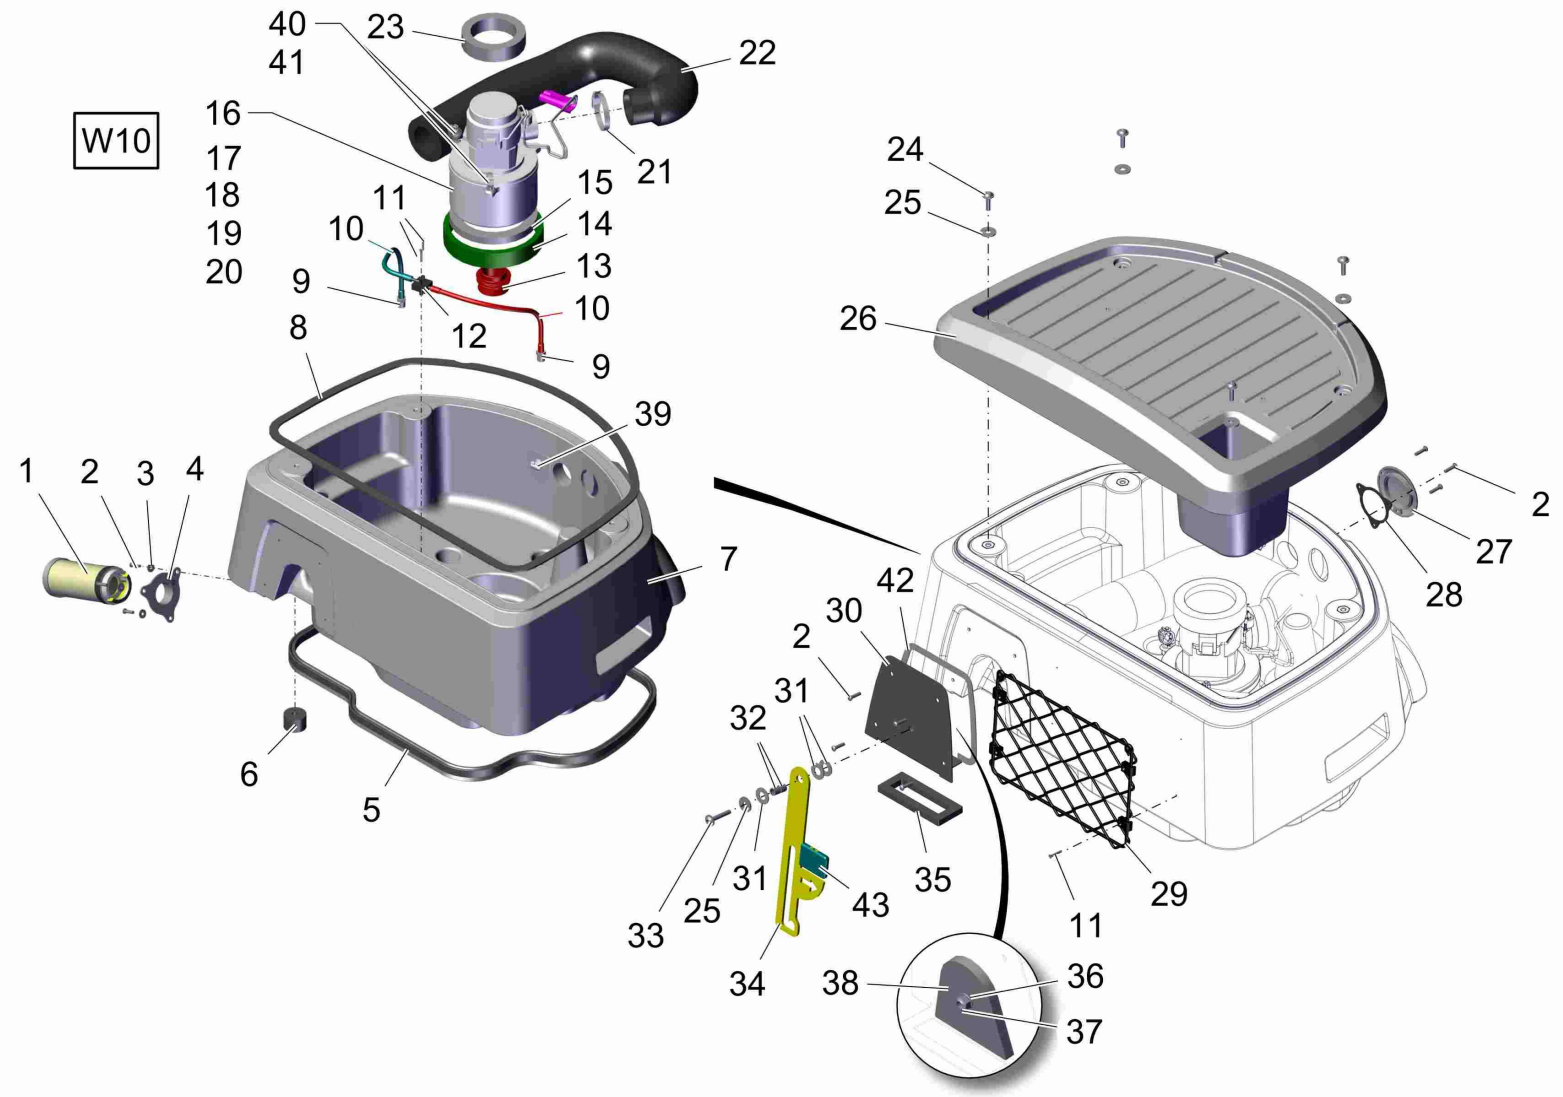

Deckel kpl / Cover / Couvercle

**Deckel kpl / Cover / Couvercle**

Pos.	Best. Nr. PN Ref.No.	Stc k. Qty. Qté.	Bezeichnung	Einh eit	Description	Unit Designation	Abmessungen Unité Measurement Mesurage	DIN / ISO	Bemerkungen Remarks Remarques
1	01278990	1	Filterkorb	ST	Filter cage	PC Cage de filtre	PCE		
2	01078160	10	EJOT-PT-Schraube	ST	Screw	PC Vis	PCE KA 50x20 WN-1412-1.4301		
3	00058000	3	Scheibe	ST	Washer	PC Washer	PCE 5,3-140HV-A2	DIN 9021	
4	01278140	1	Stutzen	ST	Connection	PC Tubulure	PCE		
5	01071770	1, 820	Dichtungsprofil	M	Sealing profile	M Profilé à étanchéité	M 14,8x11 schwarz		
6	01278350	1	Stopfen	ST	Plug	PC Bouchon	PCE		
7	01370930	1	Deckel unten	ST	cover	PC couvercle en bas	PCE		
8	00881980	1, 800	Zellkautschuk	M	Sealing tape	M Lisiere de etancheite	M 12x6 GT3 schwarz		
9	01161220	2	Einschraubstutzen	ST	Screwed plug	PC Embout rectiligne	PCE GES 6 R1/4		
10	00749620	0, 270	Schlauch	M	Hose	M Tuyau	M 4x2 Silikon(nach HN25842		
11	00559430	6	Blechschraube	ST	Tapping screw	PC Vis de tôle	PCE ST3,5x25-C-A2	DIN 7982	
12	01370520	1	Differenzdruckschalter	ST	differential pressure switch	PC regleur de pression	PCE		
13	01370910	1	Dichtungsstutzen	ST	sealing socket	PC raccord	PCE		
14	01370890	1	Dämmring	ST	sealing ring	PC bague d'amortissement	PCE		
15	01370880	1	Dämmring	ST	sealing ring	PC bague d'amortissement	PCE		
16	01278200	1	Saugmotor, kpl.	ST	Suction motor	PC Moteur d'aspiration	PCE		
17	00048840	4	Kohlebürste	ST	Carbon brush	PC Brosse de charbon	PCE		
18	00904050	1	Ringkern	ST	Toroidal core	PC Grain à bague	PCE		
19	01092510	1	Steckergehäuse	ST	Connector housing	PC Logement	PCE		
20	01092500	2	Flachstecker	ST	Flat connector	PC Languette	PCE Ducon 6.3		