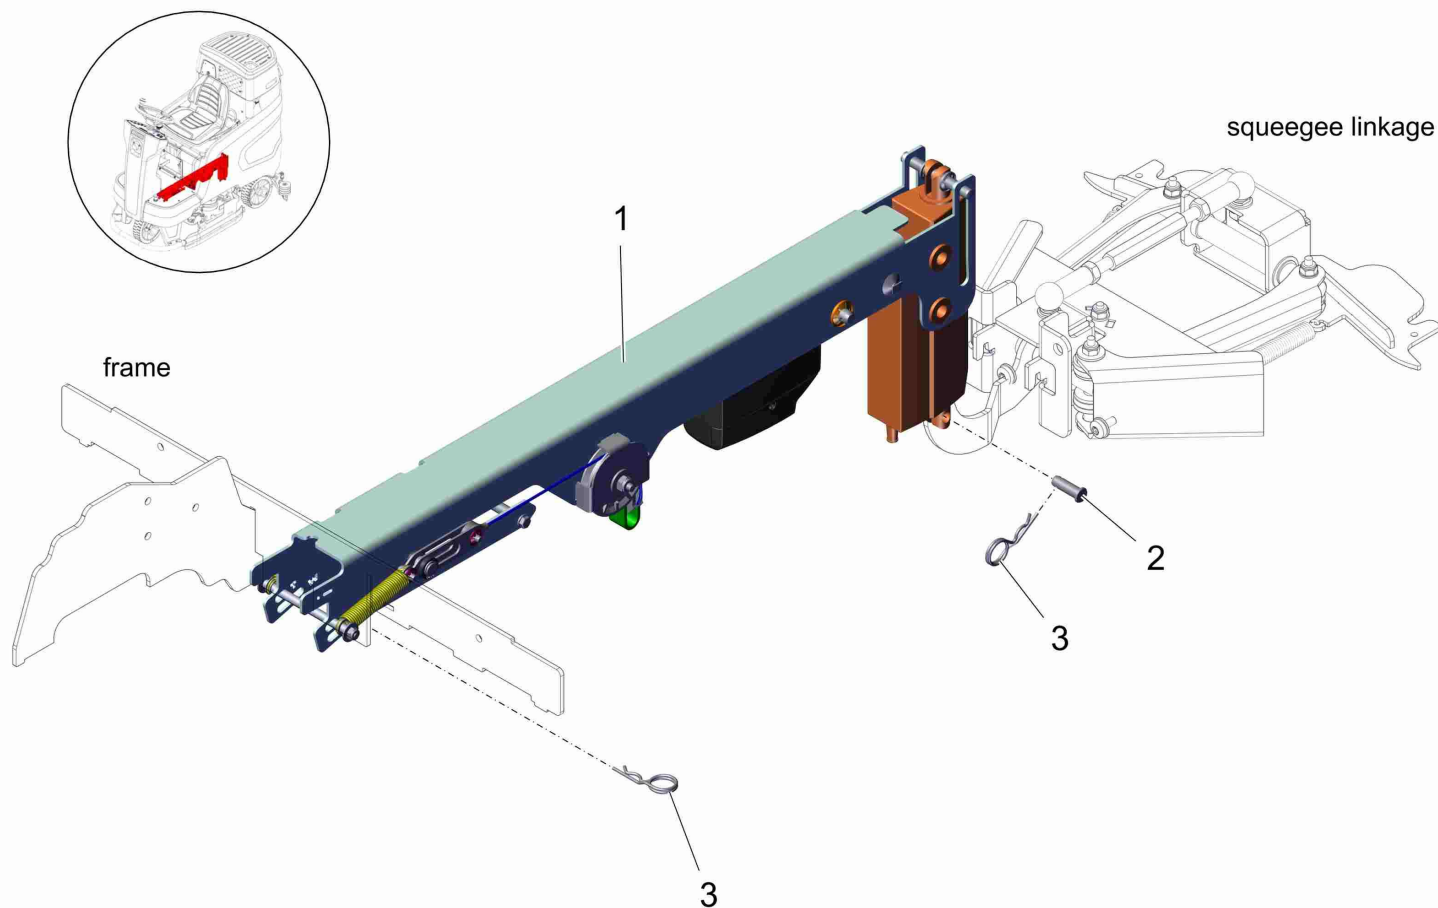

Aushebung Arbeitswerkzeuge WB / Tools lifting (cylindrical brush) / Relevage d'outils (brosse cylindrique)

Pos.	Best. Nr. PN Ref.No.	Stc k. Qty. Qté.	Bezeichnung	Einh eit	Description	Unit Designation	Abmessungen Unité Measurement Mesurage	DIN / ISO	Bemerkungen Remarks Remarques
1			Aushebung WB		Lifting (cylindrical brush)	Relevage (brosse cylindrique)			Seite/Page 114
2	00043450	1	Splintbolzen	ST	Clevis pin	PC Boulon	PCE 10h11x30x25-St A2G	DIN 1434	
3	00744820	2	Federstecker	ST	Cotter pin	PC Goupille à ressort	PCE 3,2 A2G	DIN 11024