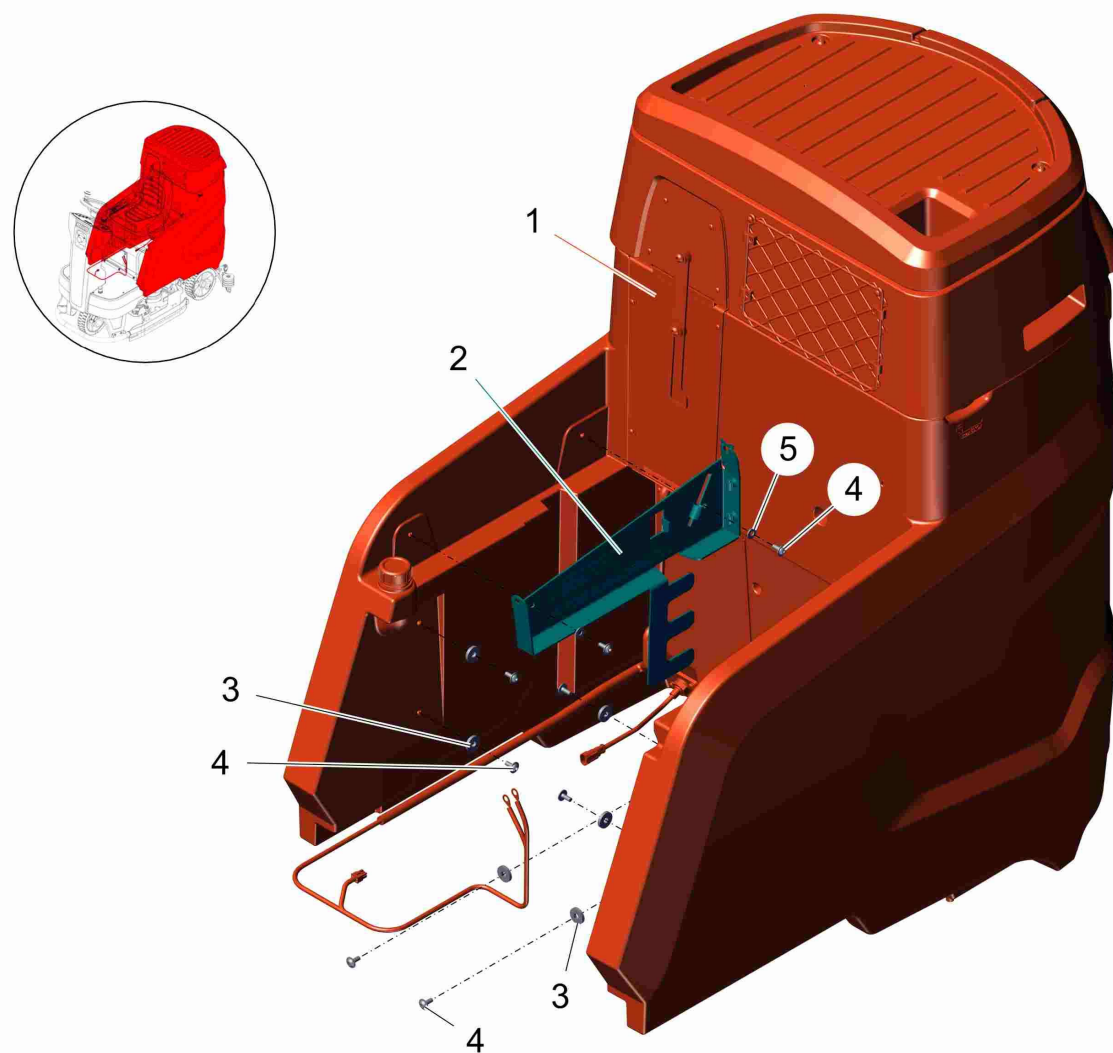

Wassertank Standard rot / Water tank standard red / Réservoir d' eau standard rouge

Wassertank Standard rot / Water tank standard red / Réservoir d' eau standard rouge

Pos.	Best. Nr. PN Ref.No.	Stc k. Qty. Qté.	Bezeichnung	Einh eit	Description	Unit Designation	Abmessungen Unité Measurement Mesurage	DIN / ISO	Bemerkungen Remarks Remarques
1		1	Wassertank rot		Water tank red				Seite/Page 36
2		1	Scharnierblech kpl		Hinge sheet metal				Seite/Page 50
3	00047990	6	Zahntellerscheibe	ST	Disk wheel	PC	Rondelle de plaque dentaire	PCE 9,2 A3G	
4	01006820	8	Linsenflanschschraube	ST	Lens flange screw	PC	Vis à tête bombée	PCE m.l-6kt.M8x16-10.9 A2G	
5	01278230	2	Sperrkantscheibe	ST	Detent edged washer	PC	Rondelle frein	PCE SKM-8-1.4401