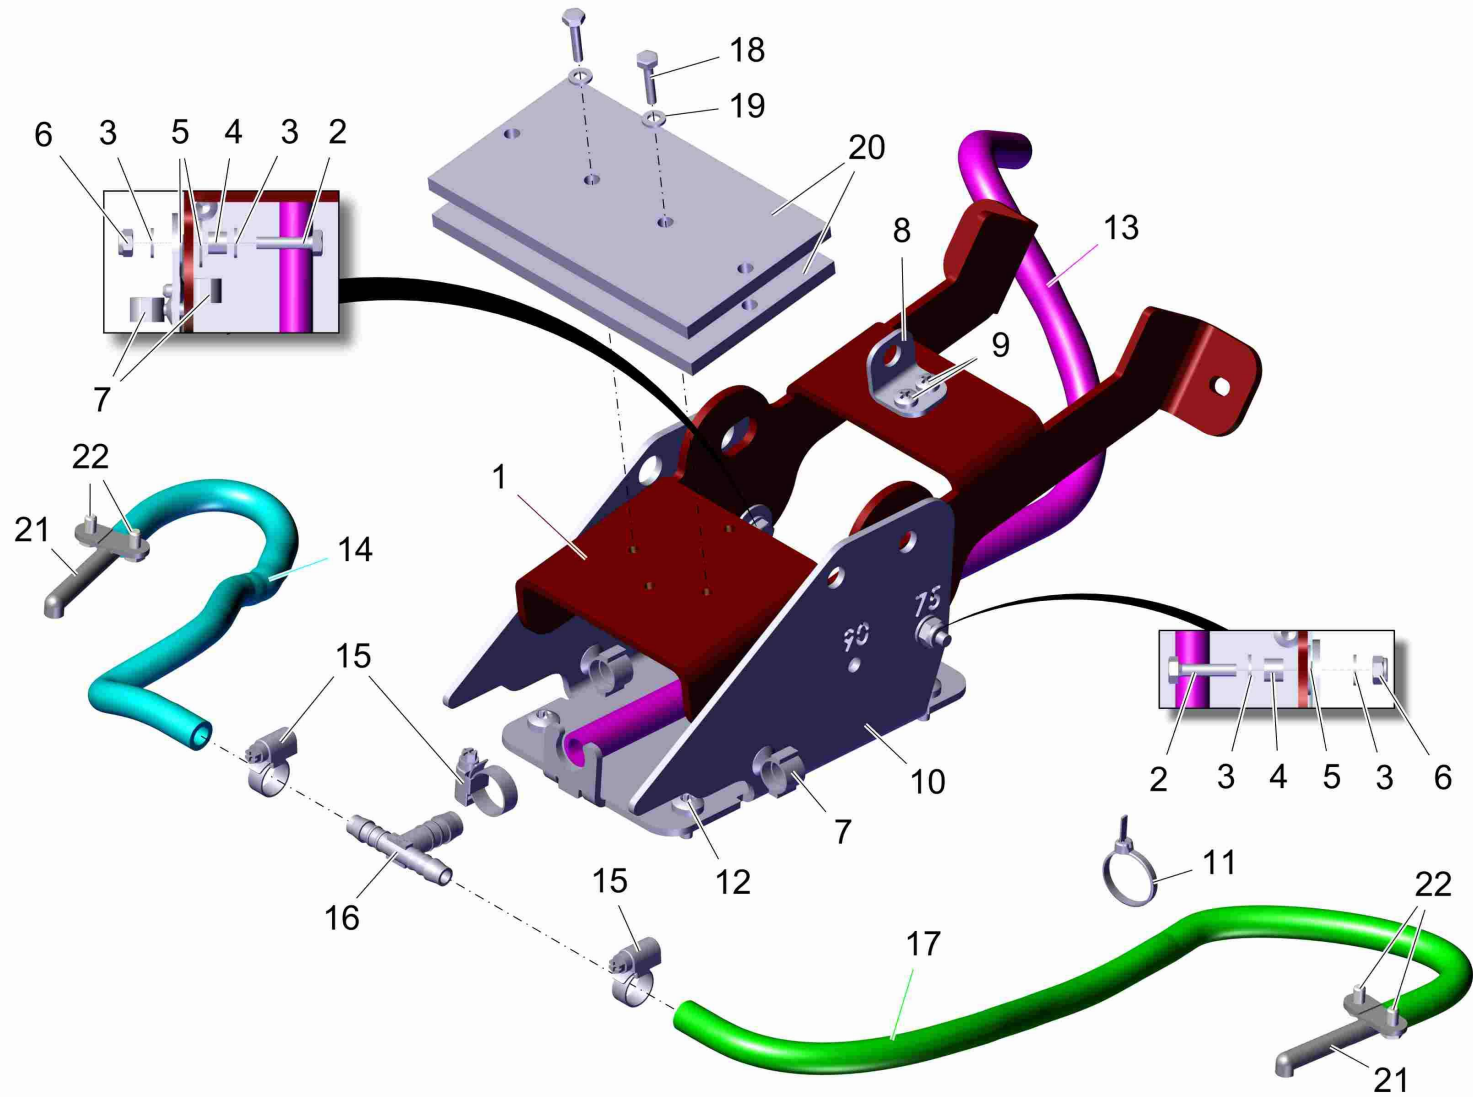

---

**Kopfschwinge / Head rocker / Bras de tête**

---

Pos.	Best. Nr. PN Ref.No.	Stc k. Qty. Qté.	Bezeichnung	Einh eit	Description	Unit Designation	Abmessungen Unité Measurement Mesurage	DIN / ISO	Bemerkungen Remarks Remarques
22	 01171270	4	Schraube	ST	Screw	PC Vis	PCE M6x12-St A2G	DIN 7500-D	