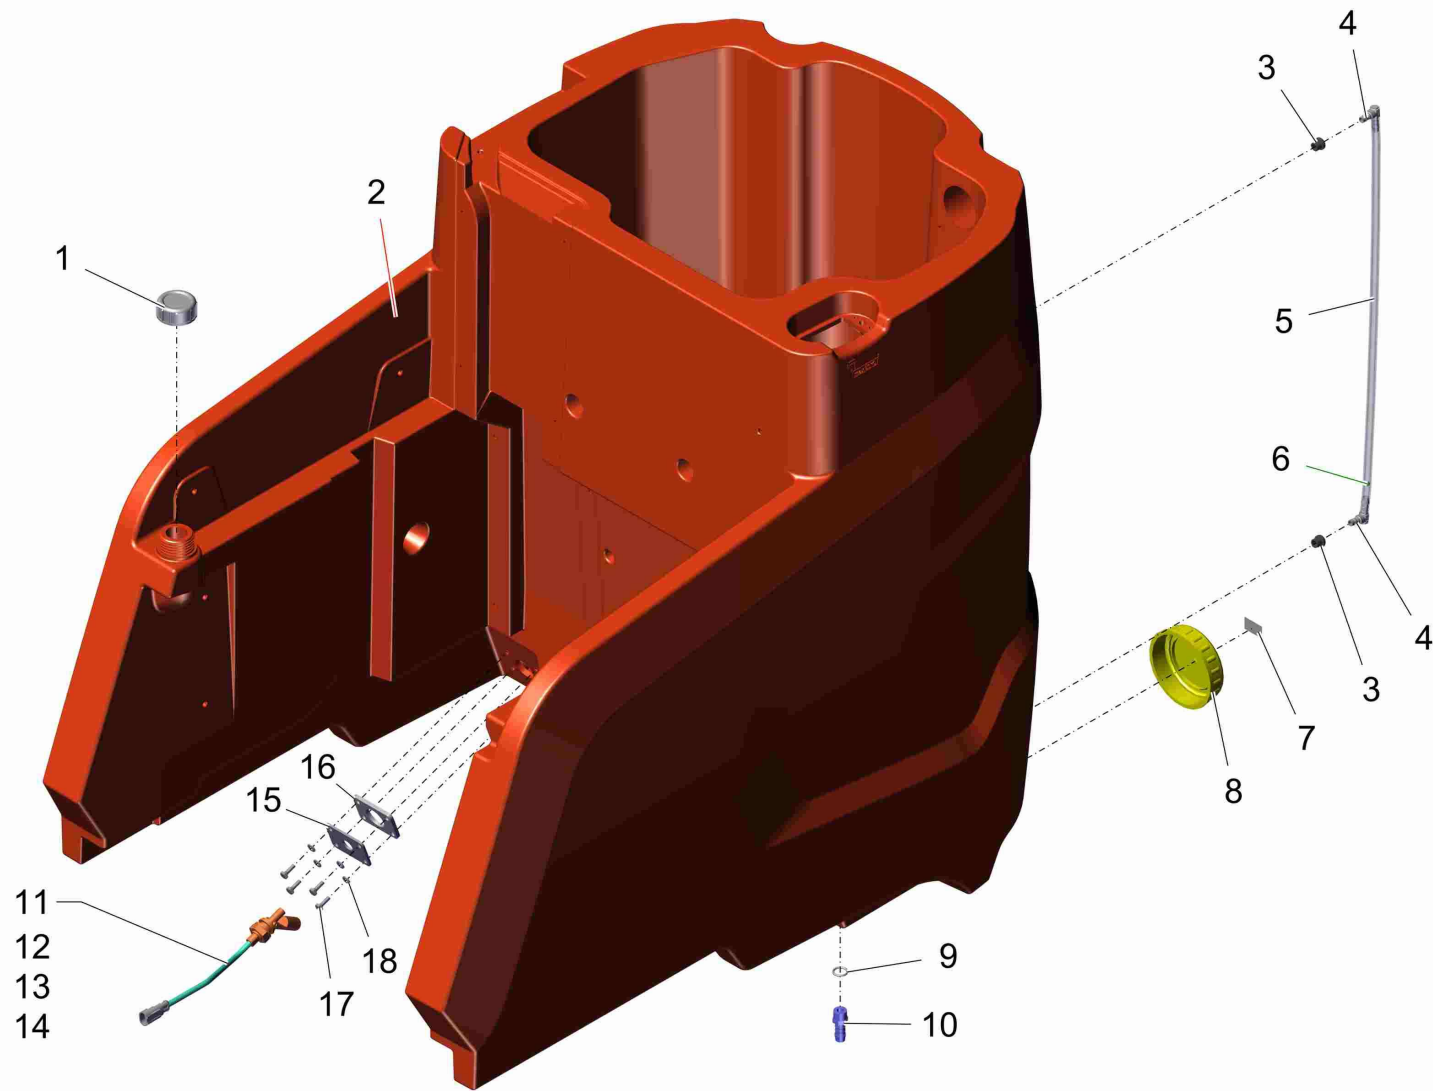

Wassertank B120 Standard rot / water tank / réservoir d' eau

Wassertank B120 Standard rot / water tank / réservoir d' eau

Pos.	Best. Nr. PN Ref.No.	Stc k. Qty. Qté.	Bezeichnung	Einh eit	Description	Unit Designation	Abmessungen Unité Measurement Mesurage	DIN / ISO	Bemerkungen Remarks Remarques
1	01072130	1	Deckel	ST	Cover	PC Couvercle	PCE		
2	-		Nicht einzeln lieferbar!		Not supplied alone!	Pas vendus tout sou!			Bitte Wassertank kpl. bestellen (Best.nr.: 01370530)!
3	00864480	2	Kabelmuffe	ST	Cable sleeve	PC Manchon du câble	PCE 470 0038		
4	01278340	2	Winkelstutzen	ST	Angle socket	PC Raccord en équerre	PCE		
5	01278240	0, 590	Schlauch	M	Hose	M Tuyau	M 8x1,5 Norflex PUR 401 MHF		
6	01072170	1	Kugel	ST	Ball	PC Boule	PCE		
7	01170150	1	Aufkleber LAUGENTANK	ST	Decal SOLUTION TANK	PC Autocollant	PCE		
8	01278250	1	Deckel	ST	Cover	PC Couvercle	PCE		
9	00057720	1	O-Ring ölbeständig	ST	O-ring oil resistant	PC Joint circulaire huile résistante	PCE 15x2.5 85		
10	00976140	1	Einschraubstutzen	ST	Screwed plug	PC Embout rectiligne	PCE GES 12 R3/8		
11	00861620	1	Schwimmerschalter	ST	Float switch	PC Interrupteur	PCE		
12	01016120	2	Dichtung	ST	Seal	PC Joint	PCE 2,6-3,3		
13	01063790	2	Stiftkontakt	ST	Pin contact	PC Goupille de contact	PCE 1,0-1,5		
14	01135470	1	Stiftgehäuse 2-polig Superseal	ST	pin housing	PC	PCE		
15	01370940	1	Blech	ST	metal sheet	PC tôle	PCE		
16	01370950	1	Dichtung	ST	gasket	PC joint	PCE		
17	01071890	4	6kt.Schraube	ST	Hex.bolt	PC Vis à 6 pans	PCE M6x16 CrNi-A2	DIN 933	
18	00102150	4	Scheibe	ST	Washer	PC Washer	PCE B6,4-140HV-A2	DIN 125