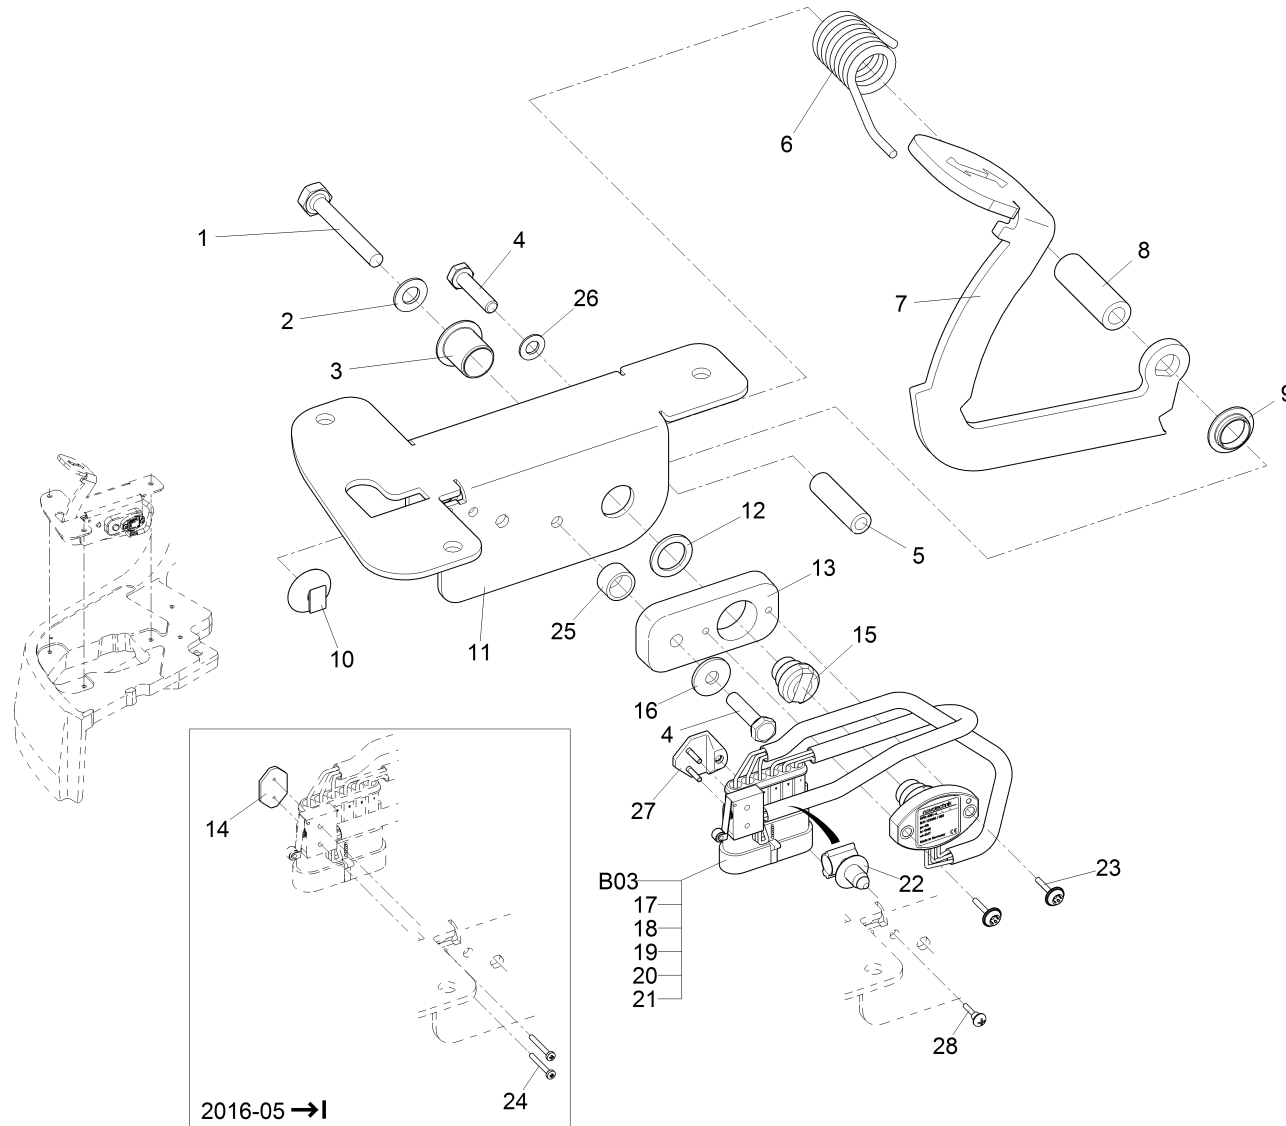

Fahrpedal / Accelerator pedal / Accélérateur

Fahrpedal / Accelerator pedal / Accélérateur

Pos.	Best. Nr. PN Ref.No.	Stc k. Qty. Qté.	Bezeichnung	Einh eit	Description	Unit Designation	Abmessungen Unité Measurement Mesurage	DIN / ISO	Bemerkungen Remarks Remarques
1	00523790	1	6kt.Schraube	ST	Hex.bolt	PC Vis à 6 pans	PCE M8x50-A4	DIN 933	
2	00101550	1	Scheibe	ST	Washer	PC Washer	PCE B8,4-140Hv-A2	DIN 125	
3	00740190	1	Gleitlagerbuchse	ST	Slide bearing bush	PC Douille de palier lisse	PCE GFM-1416-17		
4	00133130	2	Schraube	ST	Screw	PC Vis	PCE D M6x25-St A2G	DIN 7500	
5	01064890	0, 040	Schlauch	M	Hose	M Tuyau	M 6x2x88		
6	01277850	1	Schenkelfeder	ST	Leg spring	PC ressort de torsion	PCE		
7	01372710	1	Fahrpedal	ST	accelerator pedal	PC accélérateur	PCE		
8	01372690	1	Klemmbuchse	ST	clamping bush	PC douille de serrage	PCE		
9	01055150	1	Gleitlagerbuchse	ST	Slide bearing bush	PC Douille de palier lisse	PCE GFM-1416-04		
10	01278080	1	Befestigungsclip	ST	Mounting clip	PC Clip de fixation	PCE		
11	01372700	1	Fahrpedalhalter	ST	pedal retainer	PC support de accélérateur	PCE		
12	01372160	1	Anlaufscheibe	ST	starting disk	PC disque de démarrage	PCE		
13	01372170	1	Geberhalter	ST	retainer	PC support	PCE		
14	01473610	1	Gewindeplatte	ST	Threaded plate	PC Plaque fileté	PCE		bis ca. 05-2016
15	---	1	Ersatzteil auf Anfrage		Spare part on request	Pièce de rechange sur demande			96145941 Magnetaufnahme vollst
16	00854210	1	Scheibe	ST	Washer	PC Washer	PCE 6,4-140HV-A2	DIN 9021	
17	01006190	6	Dichtung	ST	Seal	PC Joint	PCE 1,4-1,7		
18	01141370	0, 420	Isolierschlauch	M	Hose	M	M B6x0,6 sw	DIN 40621	
19	00696680	1	Mikroschalter	ST	Micro switch	PC Microrupteur	PCE		
20	03003250	1	Stiftgehäuse 6-polig	ST	Pin housing	PC Boîtier de goupille	PCE		
21	01006210	6	Stiftkontakt	ST	Pin contact	PC Pin contact	PCE 0,3-0,5		

Index: 97128227

15