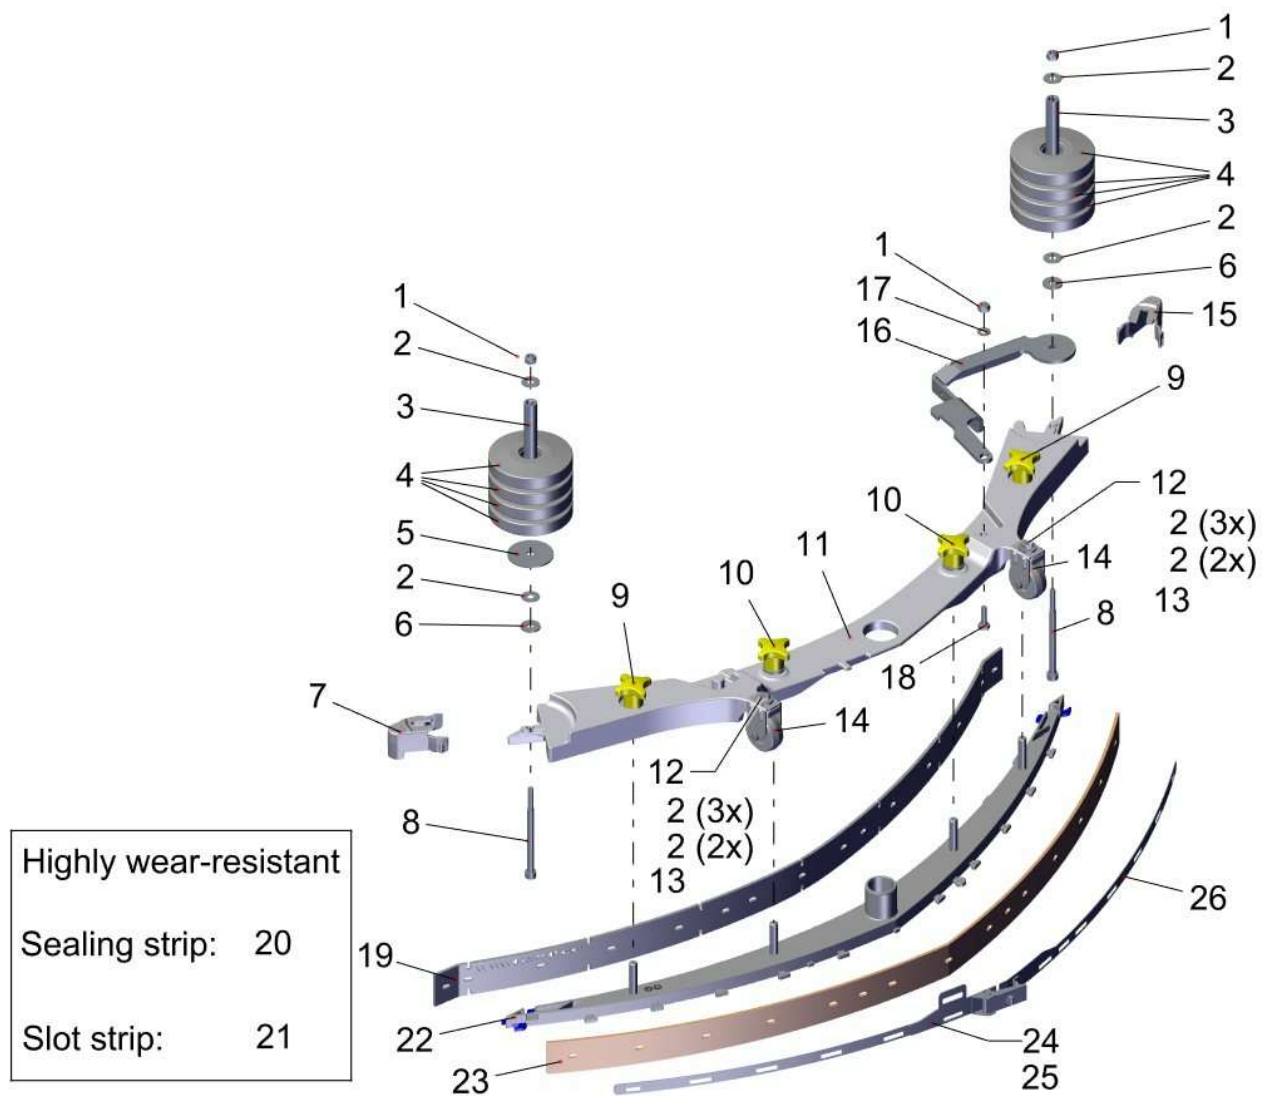

Modul Saugfuß 950mm (Bestellbar! Nr.01279540) / Suction unit 950mm (available! no.01279540) / Unité d'aspiration 950mm (commander possible! no.01279540) (2017-02 ->)

Pos.	Best. Nr. PN Ref.No.	Stc k. Qty. Qté.	Bezeichnung	Ein- heit	Description	Unit Designation	Abmessungen Unité Measurement Mesurage	DIN / ISO	Bemerkungen Remarks Remarques
22	01279360	1	Saugfußinlet 950mm.	ST	suction unit body 950mm.	PC corps d' aspiration 950 mm	PCE		
23	01077480	1	Dichtleiste	ST	Sealing strip	PC Bord d' étanchéité	PCE		für 95cm Saugfuß
24	01279440	1	Spannband 950mm links	ST	tension band L.H. 950mm.	PC bande de tension 950 mm à gauche	PCE		inkl.Pos.25
25	01171810	1	Schnellverschluss	ST	Lock	PC Culasse	PCE V951L04-1X2BP		
26	01279520	1	Spannband 950mm rechts	ST	tension band R.H. 950mm.	PC bande de tension 950 mm à droite	PCE