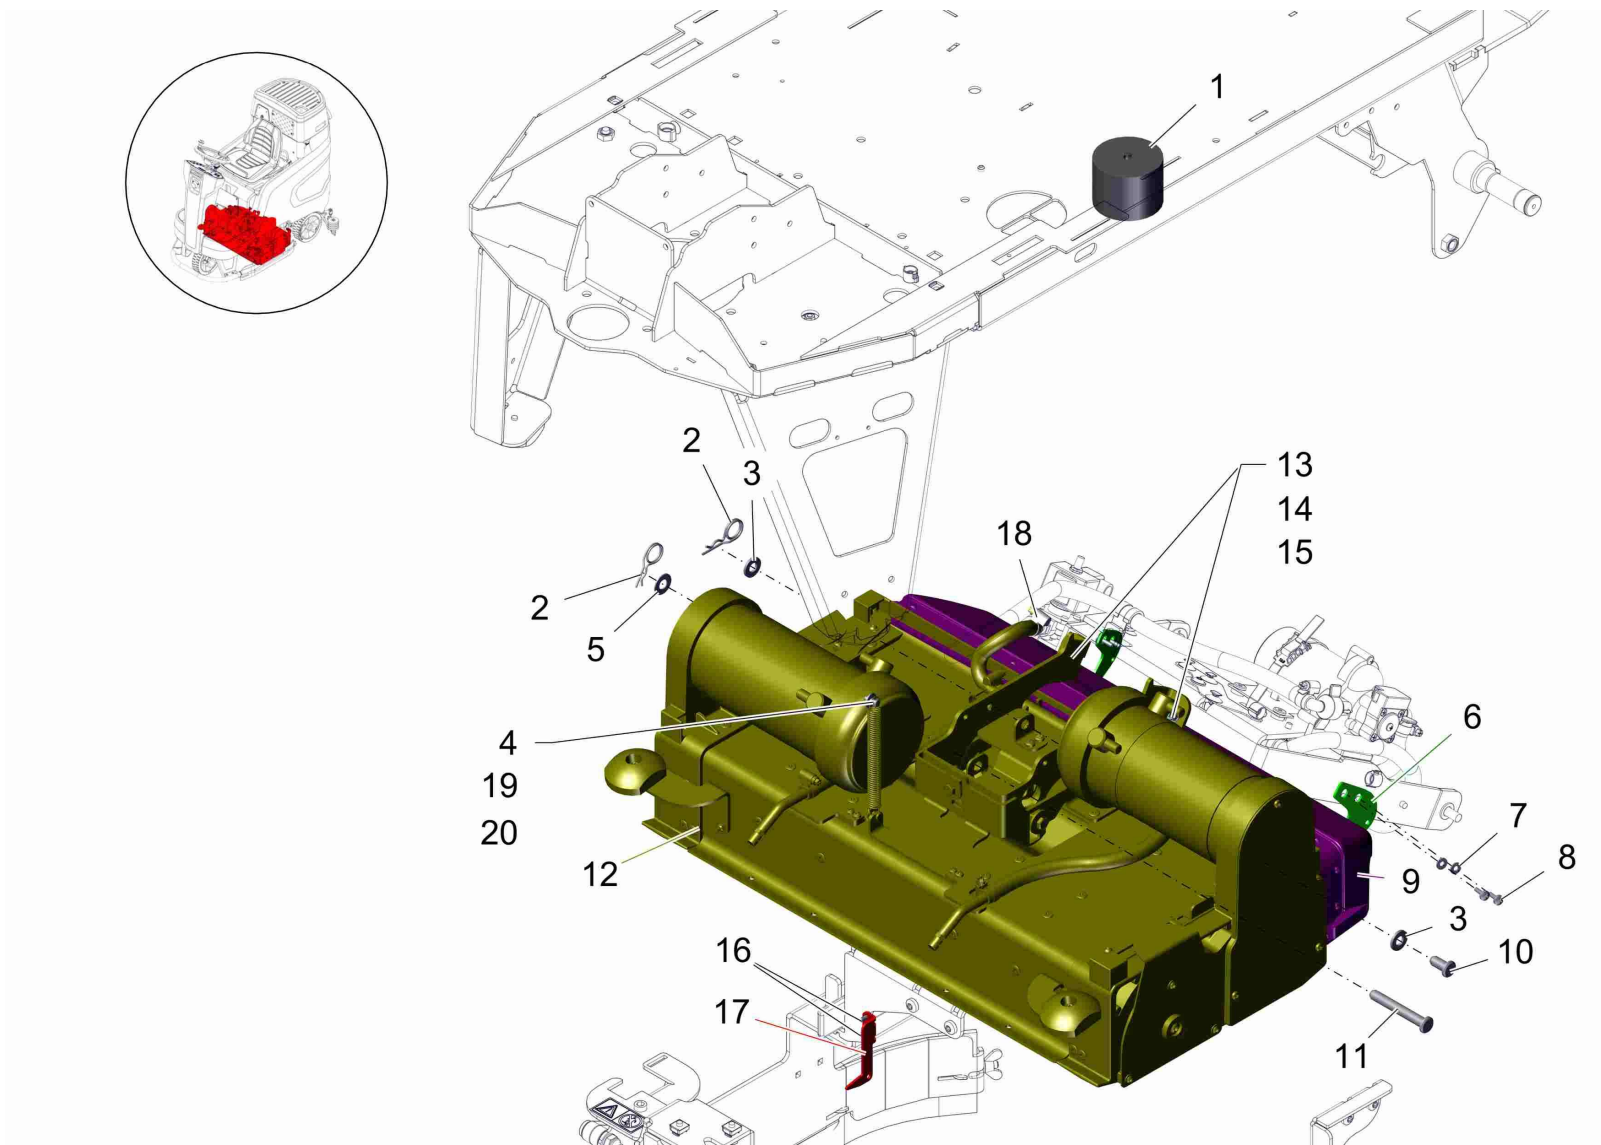

Walzenbürstenkopf 70 cm / Cylindrical brush head 70 cm / Capot de brosse cylindrique 70 cm

Walzenbürstenkopf 70 cm / Cylindrical brush head 70 cm / Capot de brosse cylindrique 70 cm

Pos.	Best. Nr. PN Ref.No.	Stc k. Qty. Qté.	Bezeichnung	Einh eit	Description	Unit Designation	Abmessungen Unité Measurement Mesurage	DIN / ISO	Bemerkungen Remarks Remarques
1	01278160	2	Anschlagpuffer	ST	Buffer	PC Armortisseur	PCE		
2	00744820	2	Federstecker	ST	Cotter pin	PC Goupille à ressort	PCE 3,2 A2G	DIN 11024	
3	00151200	2	Scheibe	ST	Washer	PC Rondelle	PCE 12-St A3G	DIN 1440	
4	00736570	1	Bolzen	ST	Bolt	PC Boulon	PCE B6h11x16-St A2G	DIN 1444	
5	01102770	1	Anlaufscheibe	ST	Approach disk	PC Bague de démarrage	PCE 12,5x26x1,5-POM		
6	---	1	Ersatzteil auf Anfrage		Spare part on request	Pièce de rechange sur demande			96156955 Führungsschiene
7	00730940	4	Sperrkantscheibe	ST	Detent edged washer	PC Detent edged washer	PCE SKM-6-dacrometisiert		
8	00539730	4	Schraube	ST	Screw	PC Vis	PCE M6x16-St A3G Kombit.	DIN 7500	
9	03011040	1	Schmutzbehälter kpl.	ST	Dirt container	PC Bac de ramassage	PCE	Seite/Page 122	
10	00901510	1	Bolzen	ST	Bolt	PC Boulon	PCE B12h11x25-St A3G	DIN 1444	
11	00879630	1	Bolzen	ST	Bolt	PC Boulon	PCE B12h11x85-St A3G	DIN 1444	
12		1	Walzenbürstenkopf 700		Cylindrical brush head 700	Capot de brosse cylindrique 700		Seite/Page 124	
13	01103290	2	Flachrundkopfschraube	ST	Round head screw	PC Vis à tête fraisée	PCE M8x25-4.6 A2G	DIN 603	
14	00053750	2	Scheibe	ST	Washer	PC Washer	PCE A8,4-140HV-St A2G	DIN 125	
15	00051510	2	6kt.Mutter	ST	Hex. Nut	PC Écrou à 6 pans	PCE M8-8 A2G	DIN 985	
16	00959220	2	Schraube	ST	Screw	PC Vis	PCE C M5x12-St A2G TORX	DIN 7500	
17	---	1	Ersatzteil auf Anfrage		Spare part on request	Pièce de rechange sur demande			92003532 Zeiger WZB
18	01015350	1	Schlauschelle	ST	Hose clamp	PC Hose clamp	PCE A-12-20x 9-W1-2	DIN 3017	
19	00135120	1	Scheibe	ST	Washer	PC Washer	PCE 6,4-140HV-St A3G	DIN 9021	
20	00534540	1	Splint	ST	Cotter pin	PC Goupille fendue	PCE 1,6x10-St A2G	ISO 1234