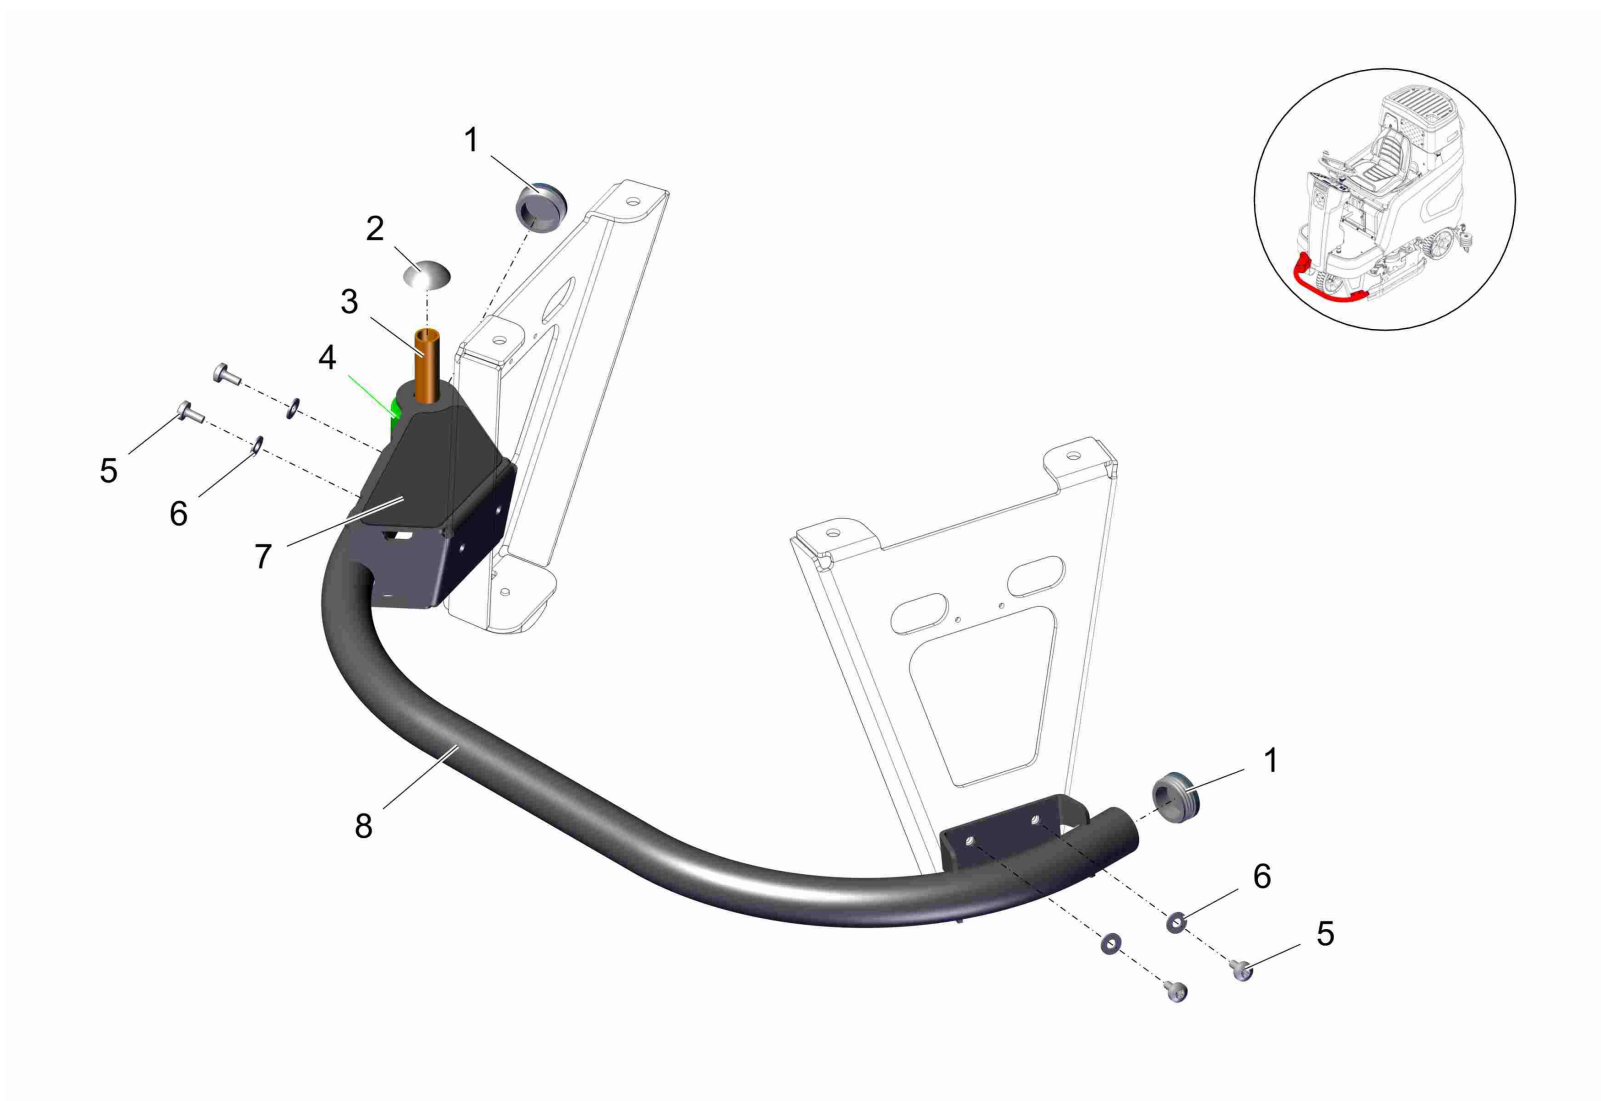

Anfahrschutz vorne TB750-WB700 / Bumper front 750-700 / Protection avant 750-700

Pos.	Best. Nr. PN Ref.No.	Stc k. Qty. Qté.	Bezeichnung	Einh eit	Description	Unit Designation	Abmessungen Unité Measurement Mesurage	DIN / ISO	Bemerkungen Remarks Remarques
1	01135410	2	Verschluss-Stopfen	ST	sealing plug	PC	PCE 40x11,5 1,0-3,0		
2	00072270	1	Sicherungsscheibe	ST	Thrust washer	PC Rondelle à fusible	PCE 20 verz.		
3	00901590	1	Rohr	ST	Pipe	PC Tube	PCE		
4	01057290	1	Abweisrolle	ST	Rejecting role	PC Bobine de rejet	PCE		
5	01272710	4	Linsenschraube	ST	Lens head screw	PC Vis de lentille	PCE D 7500 PE M8x16-St-flZnnc-480		
6	00740090	4	Sperrkantscheibe	ST	Detent edged washer	PC Detent edged washer	PCE SKM-8-8.8 dac		
7	---	1	Ersatzteil auf Anfrage		Spare part on request	Pièce de rechange sur demande			92008648 Aufkleber
8	01370060	1	Rohrbügel	ST	tube bow	PC etrier de tube	PCE