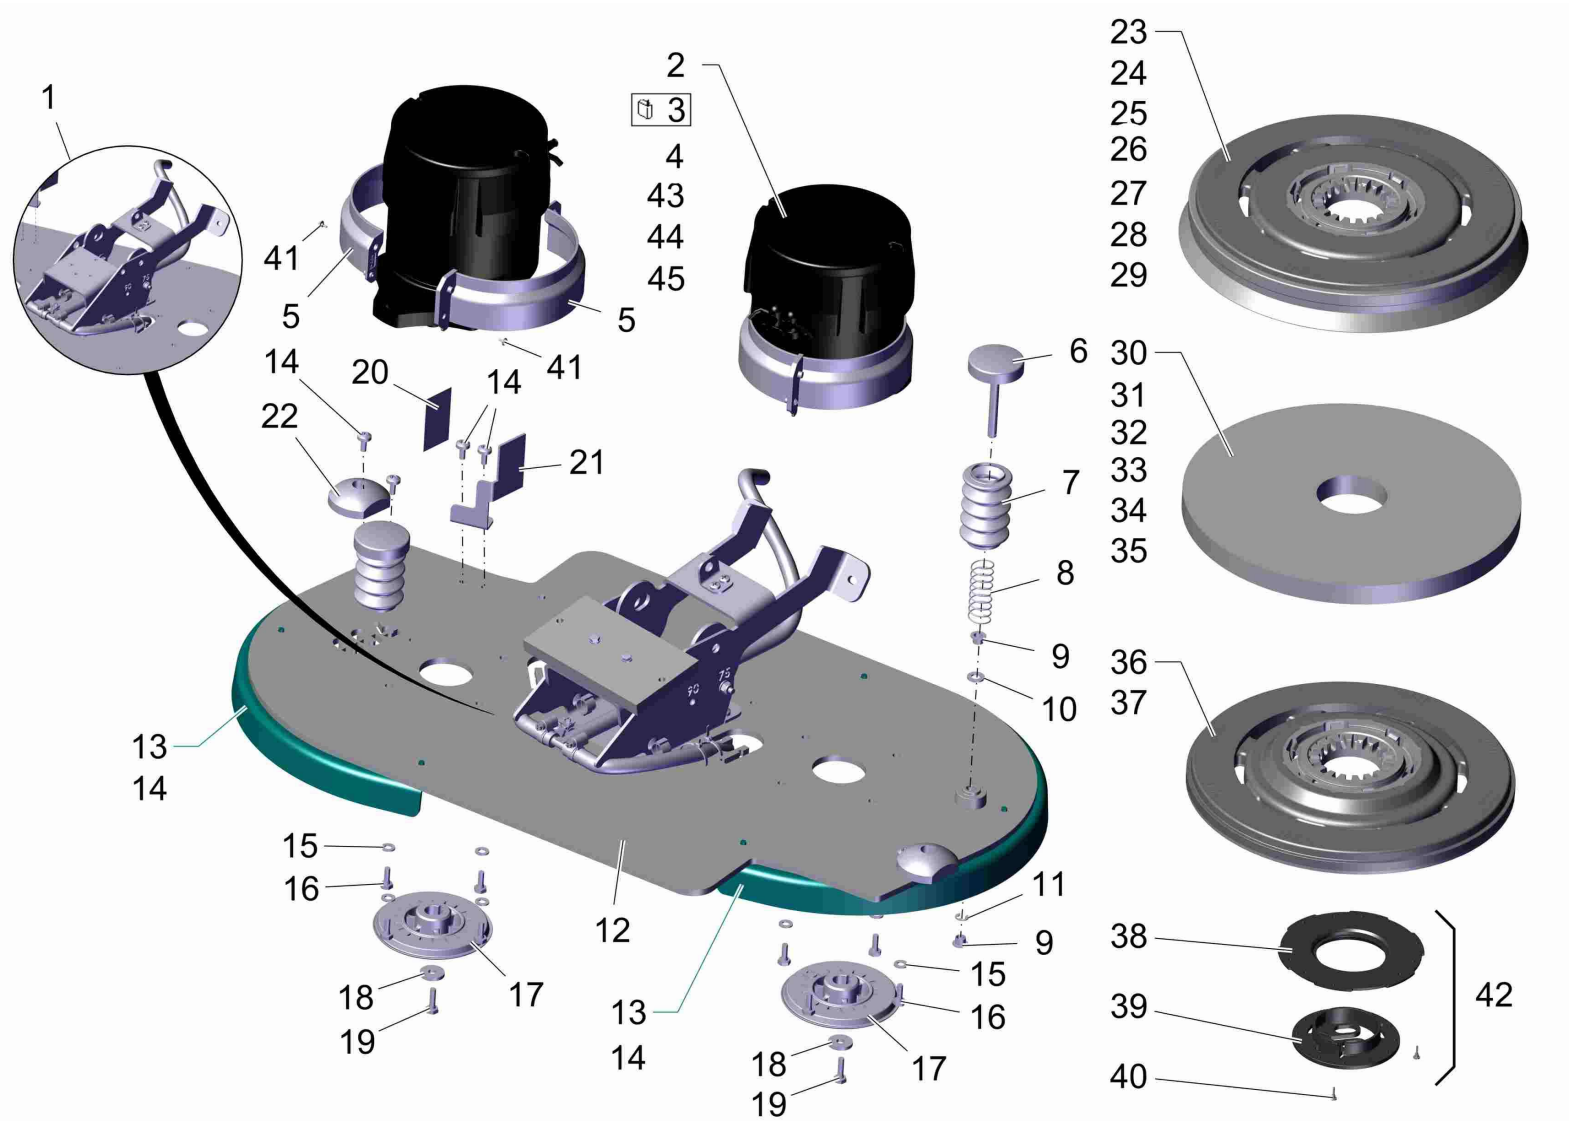

Tellerbürstenkopf 900 / Disk brush head 900 / Capot de brosses d' aissette 900

Pos.	Best. Nr. PN Ref.No.	Stc k. Qty. Qté.	Bezeichnung	Einh eit	Description	Unit Designation	Abmessungen Unité Measurement Mesurage	DIN / ISO	Bemerkungen Remarks Remarques
30	99755105	1	Super-Pad 18(460) rot (5St.)	KAR	Super-pad 18(460) red (5pc)	BOX Super-pad 18(460) rouge (5pc)	CAR		Leichte Verschmutzung/ rot , im Karton a 5 Stk.
31	99769205	1	Super-Pad 18(460) blau (5St)	KAR	Super-pad 18(460) blue (5pc)	BOX Super-pad 18(460) bleu (5pc)	CAR		
32	99787405	1	Super-Pad 18(460) grün (5St)	KAR	Super-pad 18(460) green (5pc)	BOX Super-pad 18(460) vert (5pc)	CAR		Mittlere Verschmutzung und Unterhaltsreinigung/ grün , im Karton a 5 Stk.
33	99754905	1	Super-Pad 18(460) braun (5St)	KAR	Super-pad 18(460) brown (5pc)	BOX Super-pad 18(460) brun (5pc)	CAR		Unterhaltsreinigung/br aun , im Karton a 5 Stk.
34	99755005	1	Super-Pad 18(460) schwarz (5St)	KAR	Super-pad 18(460) black (5pc)	BOX Super-pad 18(460) noir (5pc)	CAR		Grundreinigung und starke Verschmutzung/schwa rz , im Karton a 5 Stk.
35	99708802	2	Mikrofaserpad 18(460)	ST	Micro-fibre pad 18(460)	PC pad de microfibre 18 (460)	PCE		45 cm
36	99754805	2	Treibteller 18 (460)	ST	Pad holder 18 (460)	PC Aissette de motrice 18 (460)	PCE		inkl. Pos 42 (38-40)
37	99754855	2	Treibteller 18(460) beborstet	ST	Pad holder 18(460) bristles	PC Aissette de motrice 18(460) avec soies	PCE		inkl. Pos 42 (38-40)
38	00681500	1	Center-Lock, Unterteil	ST	Center-lock, lower part	PC Center-lock, inférieur partie	PCE		
39	00681490	1	Center-Lock, Oberteil	ST	Center-lock, upper part	PC Center-lock, supérieur partie	PCE		
40	00961490	3	Ejot-PT-Schraube	ST	Screw	PC Vis	PCE	KB 40x14 WN-1442 1.4301	
41	01170850	8	EJOT-Delta-PT-Sch raube	ST	Screw	PC Vis	PCE	4x8 verz.	
42	00712010	1	Center-Lock, kpl.	ST	Center-lock, cpl.	PC Center-Lock, cpl.	PCE		inkl. Pos.38-40
43	03503140	1	Rotor mit Ritzel	ST	rotor	PC roteur	PCE