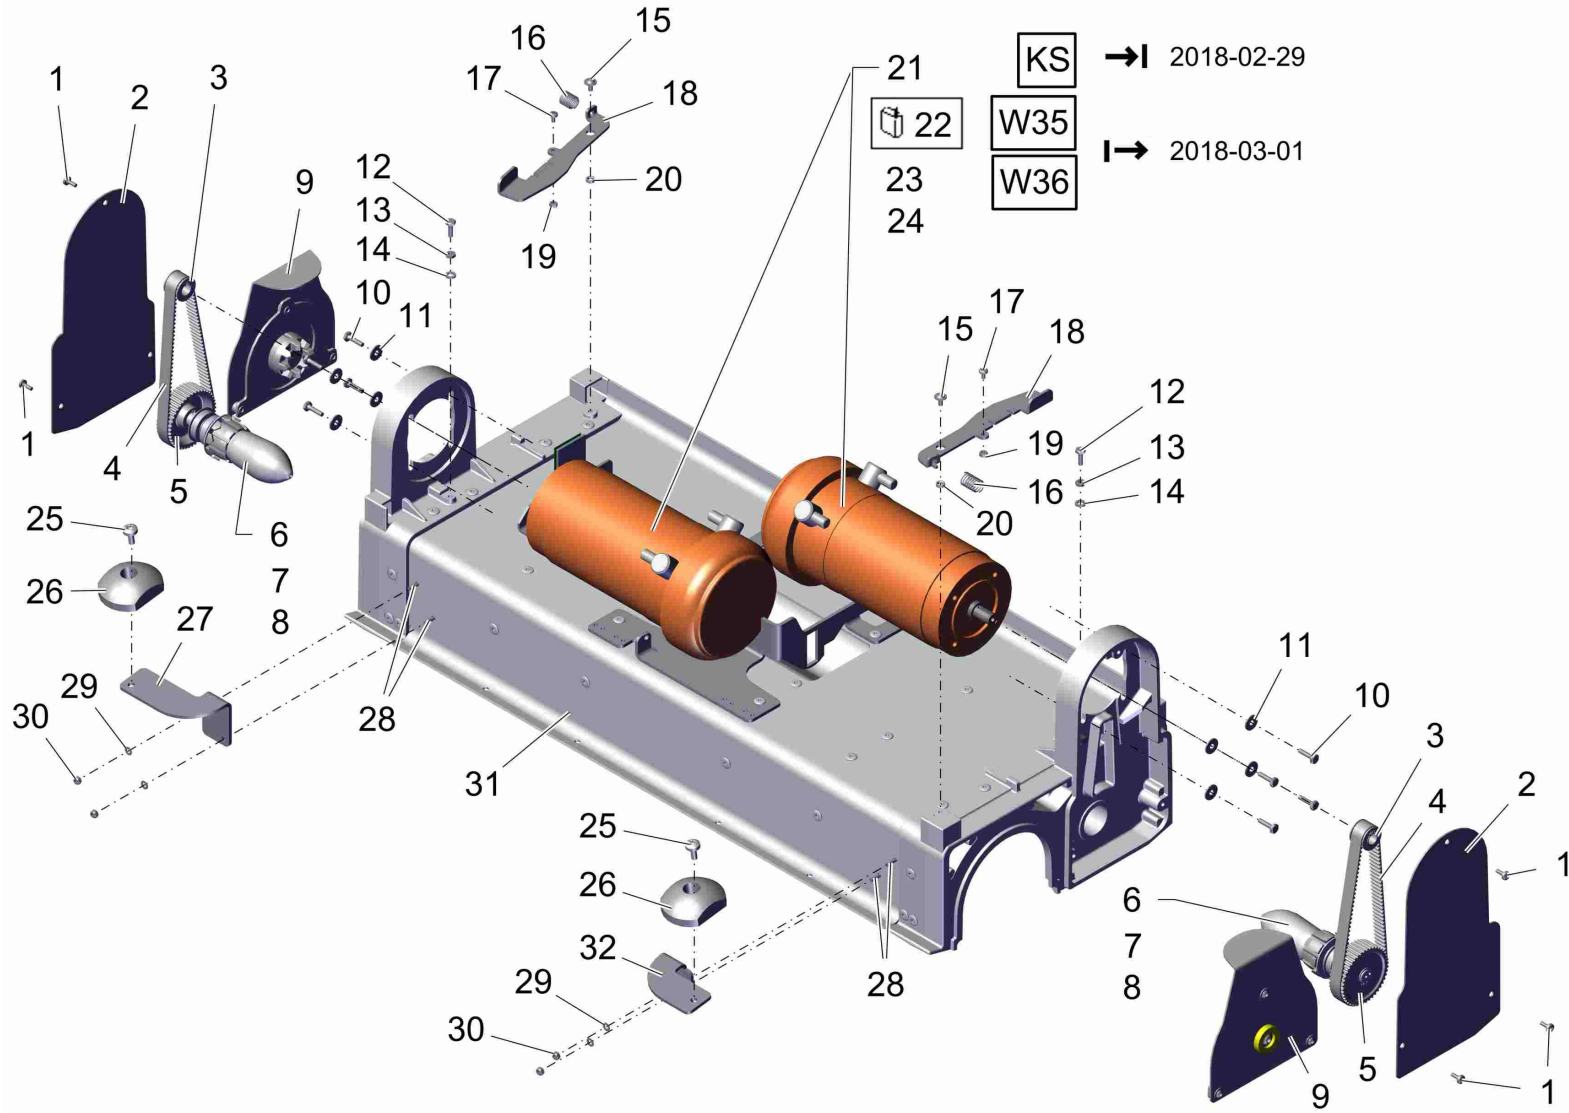

Walzenbürstenkopf 850, Teil 1 / Cylindrical brush head 850, part 1 / Capot de brosse cylindrique 850, première partie

Walzenbürstenkopf 850, Teil 1 / Cylindrical brush head 850, part 1 / Capot de brosse cylindrique 850, première partie

Pos.	Best. Nr. PN Ref.No.	Stc k. Qty. Qté.	Bezeichnung	Einh eit	Description	Unit Designation	Abmessungen Unité Measurement Mesurage	DIN / ISO	Bemerkungen Remarks Remarques
22	00553060	1	Satz (4St.) Kohlebürstenkassette	ST	Set (4pc.) carbon brush	PC	Cassette de balai de charbon (4 pièces)	PCE	
23	00022430	2	Passfeder	ST	Feather key	PC	clavette	PCE A5x5x18 St50	DIN 6885
24	00022440	2	Sicherungsring	ST	Retaining ring	PC	Circlip	PCE 14x1-phos.	DIN 471
25	01272710	2	Linsenschraube	ST	Lens head screw	PC	Vis de lentille	PCE D 7500 PE M8x16-St-flZnnc-480	
26	01371320	2	Stützpilz	ST	stay	PC	cale	PCE	
27	---	1	Ersatzteil auf Anfrage		Spare part on request		Pièce de rechange sur demande		92003961 Blech links
28	01081260	4	Zylinderschraube	ST	Socket head screw	PC	Socket head screw	PCE M5x16-A2-70	DIN 912
29	00902270	4	Scheibe	ST	Washer	PC	Rondelle	PCE B5,3-140Hv-A4	DIN 125
30	01017660	4	6kt.Mutter	ST	Hex. Nut	PC	Écrou à 6 pans	PCE M5-A2-70	DIN 985
31	---	1	Ersatzteil auf Anfrage		Spare part on request		Pièce de rechange sur demande		92003911 Walzenbürstenkopf 850
32	---	1	Ersatzteil auf Anfrage		Spare part on request		Pièce de rechange sur demande		92003656 Blech rechts
KS	03018290	1	KS Thermosch. Bürstenmotor	ST	wiring harness brush motor - thermal switch	PC	moteur de brosses - commutateur thermique	PCE	bis ca, Ende Februar 2018
W35	03020010	1	Kabelbaum W35	ST	wiring harness W35	PC	faisceau des câbles W35	PCE	ab ca. Anfang März 2018
W36	03020120	1	Kabelbaum W36	ST	wiring harness W36	PC	faisceau des câbles W36	PCE	ab ca. Anfang März 2018