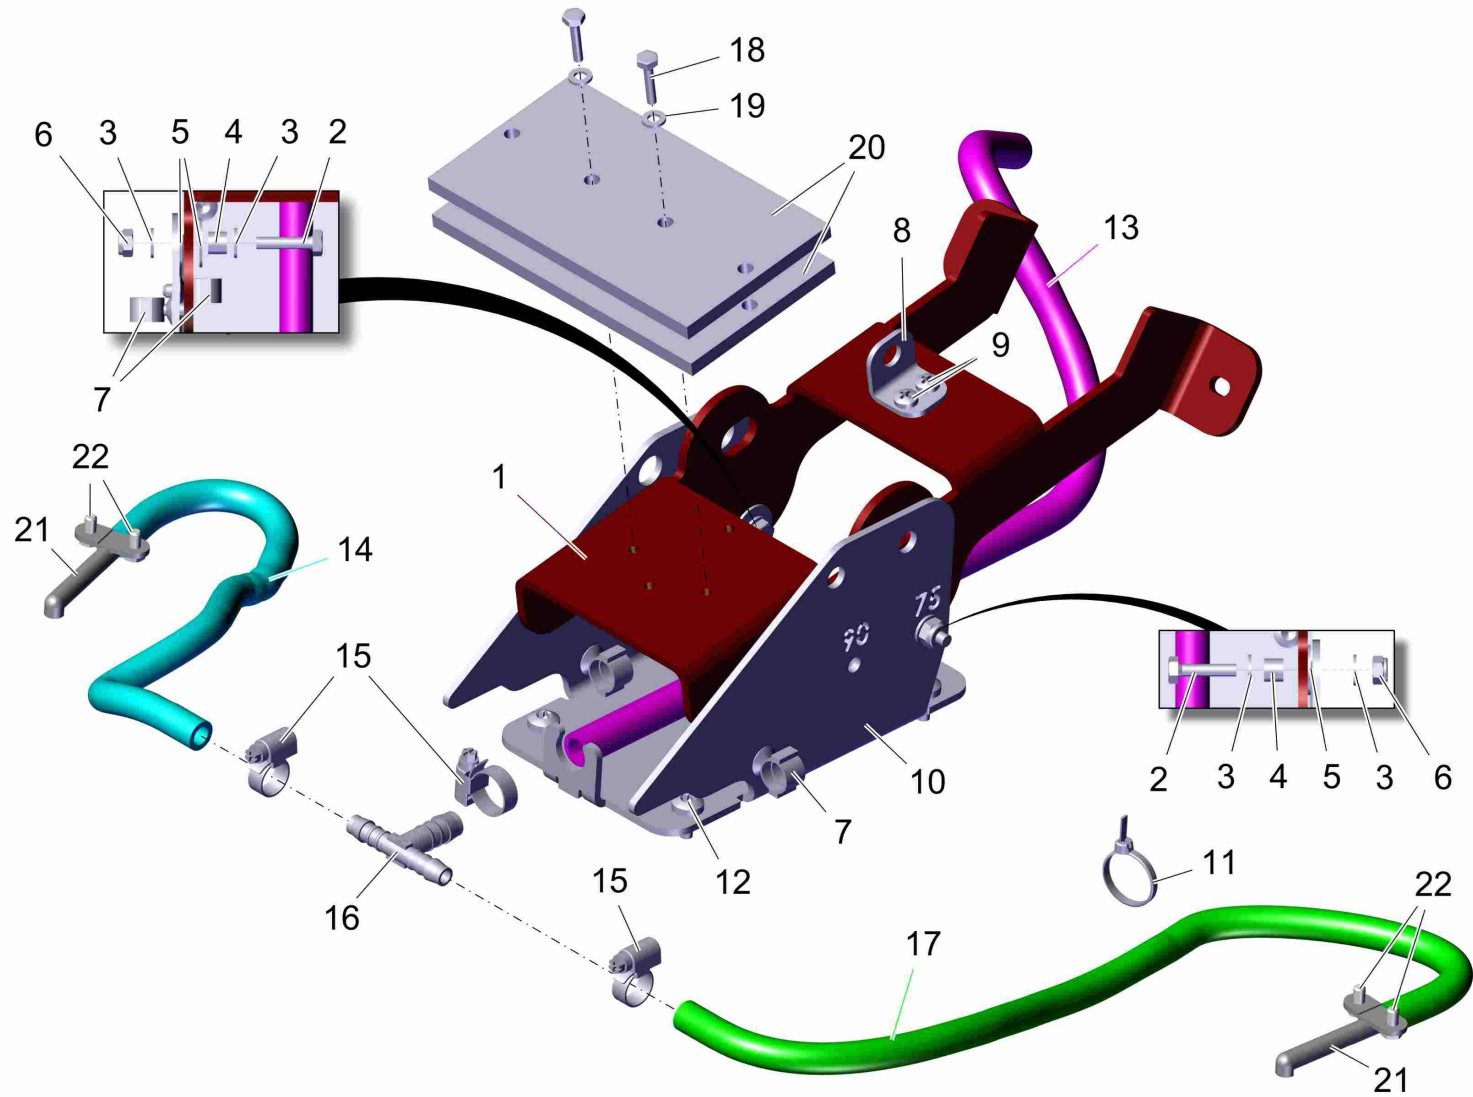

Kopfschwinge / Head rocker / Bras de tête

Pos.	Best. Nr. PN Ref.No.	Stc k. Qty. Qté.	Bezeichnung	Einh eit	Description	Unit Designation	Abmessungen Unité Measurement Mesurage	DIN / ISO	Bemerkungen Remarks Remarques
1	01370760	1	Kopfschwinge	ST	rocker	PC bras	PCE		
2	00053110	2	6kt.Schraube	ST	Hexagon screw	PC Vis à 6 pans	PCE M8x30-8.8 A2G	DIN 933	
3	00053750	4	Scheibe	ST	Washer	PC Washer	PCE A8,4-140HV-St A2G	DIN 125	
4	00733400	2	Distanzbuchse	ST	Spacer sleeve	PC Douille de distance	PCE		
5	01102770	3	Anlaufscheibe	ST	Approach disk	PC Bague de démarrage	PCE 12,5x26x1,5-POM		
6	00051510	2	6kt.Mutter	ST	Hex. Nut	PC Écrou à 6 pans	PCE M8-8 A2G	DIN 985	
7	01370710	4	Halter Wellschlauch	ST	retainer holder corrugated hose	PC support	PCE NW 13		
8	01370740	1	Halter	ST	retainer	PC support	PCE		
9	00539730	2	Schraube	ST	Screw	PC Vis	PCE M6x16-St A3G Kombit.	DIN 7500	
10	01370750	1	Blech	ST	metal sheet	PC tôle	PCE		
11	00967760	4	Kabelbinder	ST	Cable tie	PC Cravatte de câble	PCE 4,8x360		
12	01272710	4	Linsenschraube	ST	Lens head screw	PC Vis de lentille	PCE D 7500 PE M8x16-St-flZnnc-480		
13	00112010	0530	Schlauch	ST	Hose	PC Tuyau	PCE 12x3 PVC-weich mit Stahl		
14	00562480	0, 380	Spiralschlauch	M	Spiral hose	M Tuyau	M KX3000/Steel-Lw 10		
15	01015350	3	Schlauchschelle	ST	Hose clamp	PC Hose clamp	PCE A-12-20x 9-W1-2	DIN 3017	
16	00901310	1	T-Reduzierstutzen	ST	T-reducer muff	PC Manchon recucteur	PCE TRS10-13-10		
17	00562480	0, 440	Spiralschlauch	M	Spiral hose	M Tuyau	M KX3000/Steel-Lw 10		
18	00133130	2	Schraube	ST	Screw	PC Vis	PCE D M6x25-St A2G	DIN 7500	
19	00053730	2	Scheibe	ST	Washer	PC Washer	PCE A6,4-140HV-St A2G	DIN 125	
20	01372540	2	Gewicht	ST	weight	PC poids	PCE		
21	00861700	2	Sprührohr	ST	Spray tube	PC Tuyau	PCE