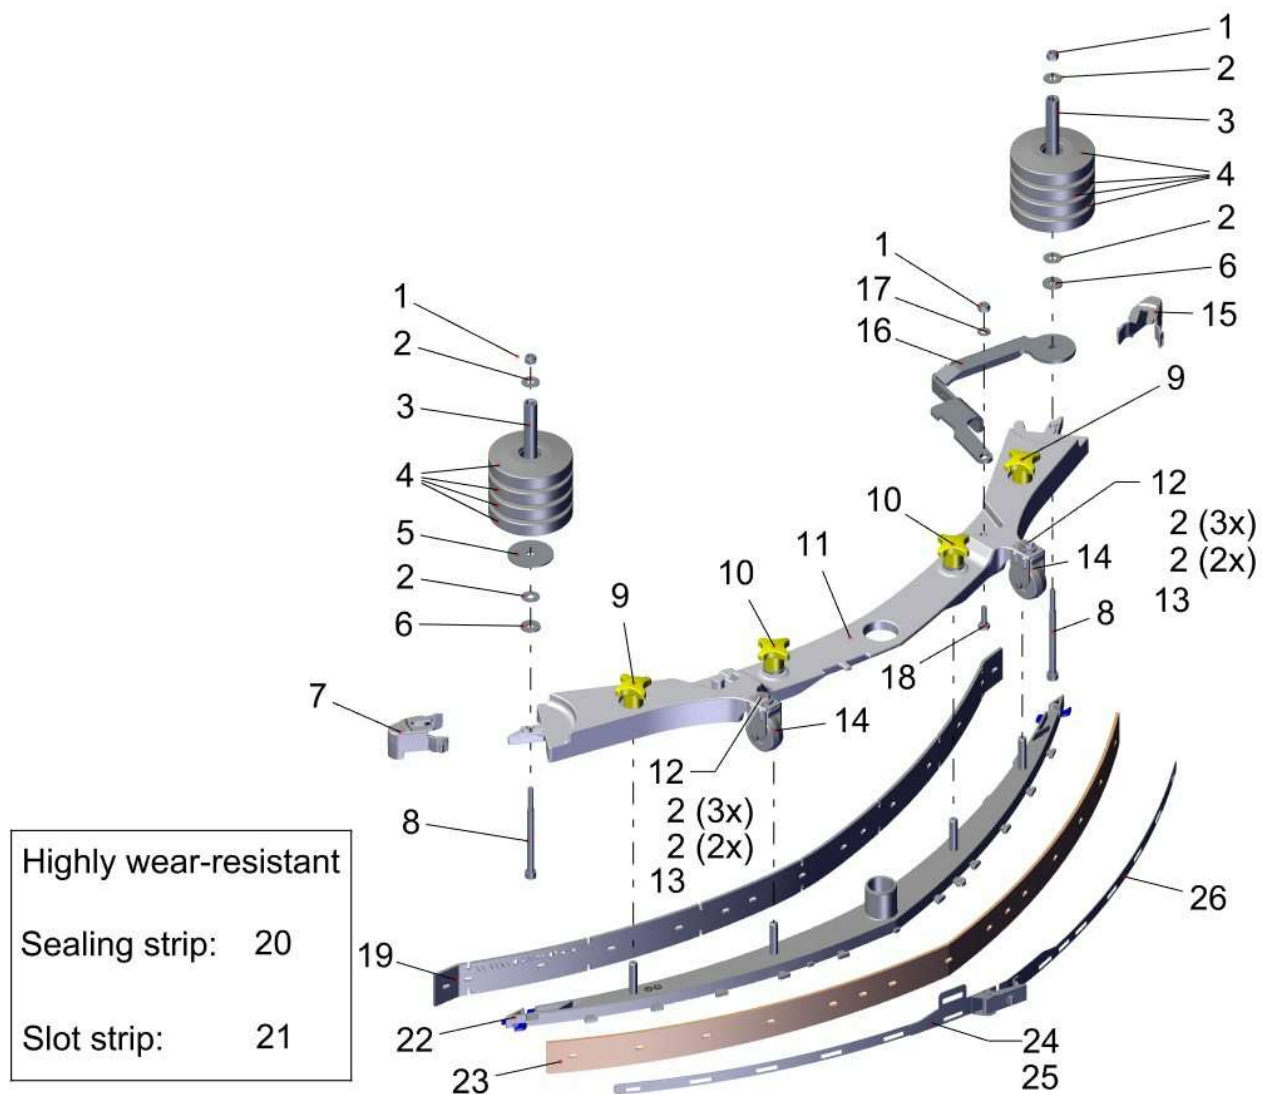

Modul Saugfuß 950mm (Bestellbar! Nr.01279540) / Suction unit 950mm (available! no.01279540) / Unité d'aspiration 950mm (commander possible! no.01279540) (2017-02 ->)

Pos.	Best. Nr. PN Ref.No.	Stc k. Qty. Qté.	Bezeichnung	Einh eit	Description	Unit Designation	Abmessungen Unité Measurement Mesurage	DIN / ISO	Bemerkungen Remarks Remarques
1	00101540	3	6kt.Mutter	ST	Hex. Nut	PC Écrou à 6 pans	PCE M8-A2-70	DIN 985	
2	01079080	14	Distanzscheibe (Verbundteil)	ST	Spacer	PC Rondelle de distance	PCE		
3	01177260	2	Rohr	ST	Pipe	PC Tube	PCE		
4	01171790	8	Abweisrolle	ST	Deflector roller	PC Bobine de rejet	PCE		
5	01178290	1	Spannscheibe	ST	Conical spring washer	PC Rondelle à tension	PCE 75730/01 (5x140=700)**(10x)		
6	00902280	2	Scheibe	ST	Washer	PC Washer	PCE 8,4-140HV-A4	DIN 9021	
7	01178320	1	Schutzkappe links	ST	Protection cap L.H.	PC Bonnet d' protection à gauche	PCE		
8	01279920	2	Zylinderschraube	ST	socket head screw	PC vis cylindrique	PCE M8x120-A2-70	ISO 4762	
9	01274570	2	Sterngriff gelb	ST	Star handle yellow	PC Étrier étoilée jaune	PCE M10		
10	01274760	2	Sterngriff gelb (mit ZTS)	ST	Star handle yellow incl. washer	PC Étrier étoilée jaune avec rondelle	PCE M10		
11	01279270	1	Saugfußkörper 950mm	ST	suction unit body 950 mm	PC corps d' aspiration 950 mm	PCE		
12	01162510	2	6kt.Schraube	ST	Hexagon screw	PC Vis à 6 pans	PCE M8x20-A2-70	DIN 933	
13	00971400	2	6kt.Mutter	ST	Hex. Nut	PC Écrou à 6 pans	PCE M8-A4	DIN 934	
14	01077810	2	Bockrolle	ST	Fixed castor	PC Chevalet	PCE		
15	01178310	1	Schutzkappe rechts	ST	Protection cap R.H.	PC Bonnet d' protection à droite	PCE		
16	01177300	1	Bügel	ST	Bracket	PC Étrier	PCE 960		
17	00101550	1	Scheibe	ST	Washer	PC Washer	PCE B8,4-140Hv-A2	DIN 125	
18	01059530	1	6kt.Schraube	ST	Hexagon screw	PC Vis à 6 pans	PCE M8X25-A2-70	DIN 933	
19	01077470	1	Schlitzleiste	ST	Slot strip	PC Bord avec bridé	PCE		für 95cm Saugfuß
20	01179180	1	Dichtleiste	ST	Sealing strip	PC Bord d' étanchéité	PCE		für 95cm Saugfuß
21	01179170	1	Schlitzleiste	ST	Slot strip	PC Lisere d' étanchéité	PCE		für 95cm Saugfuß

Index: 01279540

105