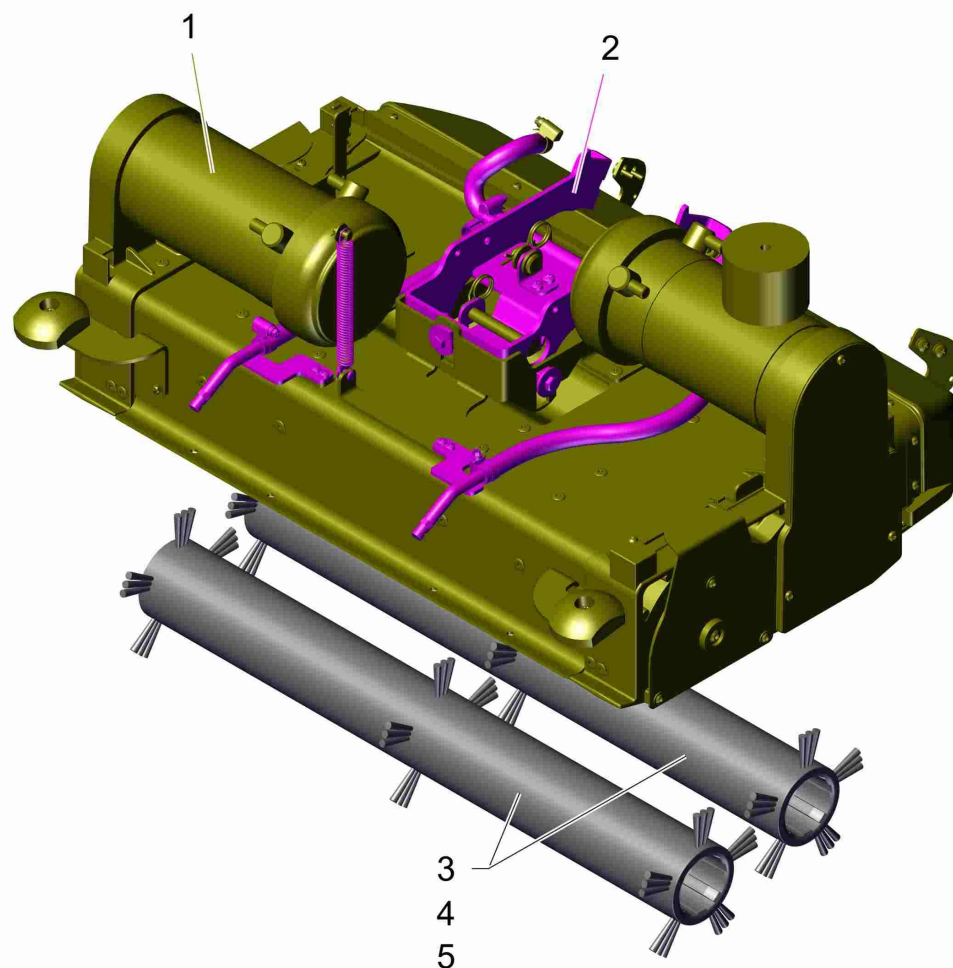

Walzenbürstenkopf 700 / Cylindrical brush head 700 / Capot de brosse cylindrique 700

Pos.	Best. Nr. PN Ref.No.	Stc k. Qty. Qté.	Bezeichnung	Einheit	Description	Unit Designation	Abmessungen Unité Measurement Mesurage	DIN / ISO	Bemerkungen Remarks Remarques
1			Walzenbürstenkopf 700, Teil 1		Cylindrical brush head 700, part 1				Seite/Page 126
2			Walzenbürstenkopf 700, Teil 2		Cylindrical brush head 700, part 2				Seite/Page 134
3	99709600	1	Walzenbürstensatz 700 PA6-0,7	ST	Set of cylindrical brushes PA6-0,7	PC	kit de brosses cylindrique PA6-0,7	PCE	Satz: 2 stk
4	99709900	1	Walzenbürstensatz 700 SIC K500	ST	Set of cyl. brushes 700 SIC K500	PC	kit de brosses cylindrique 700 SIC K500	PCE	Satz: 2 stk
5	99709400	1	Walzenbürstensatz 700 SIC K180	ST	Set of cyl. brushes 700 SIC K180	PC	kit de brosses cylindrique 700 SIC K180	PCE	Satz: 2 stk