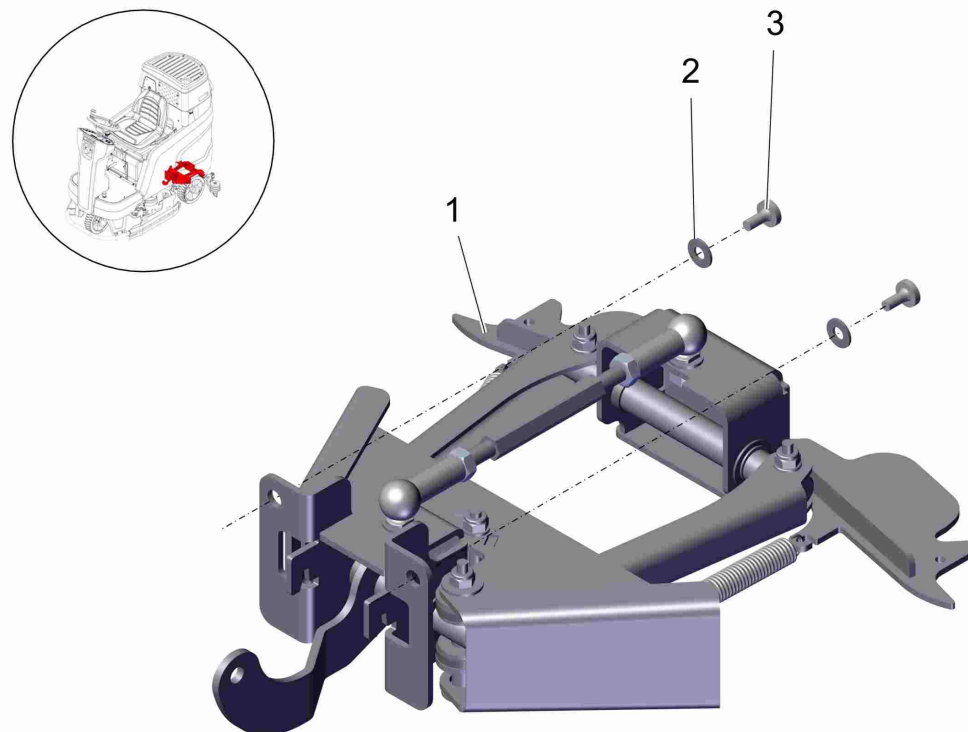

Schlauch / hose / tuyau

Pos.	Best. Nr. PN Ref.No.	Stc k. Qty. Qté.	Bezeichnung	Einh eit	Description	Unit Designation	Abmessungen Unité Measurement Mesurage	DIN / ISO	Bemerkungen Remarks Remarques
1	01276390	1	Blechschraube	ST	Tapping screw	PC Vis de tôle	PCE ST3,5x6,5-C A2G	DIN 7981	
2	00557150	1	Scheibe	ST	Washer	PC Rondelle	PCE 4,3-140HV-St A3G	DIN 9021	
3	01276370	1	Deckel	ST	Cover	PC Couvercle	PCE		
4	01276380	1	O-Ring	ST	O-ring	PC Joint circulaire	PCE 37,69x3,53 Silikon70 A	DIN 3771	
5	01276360	1	Halteband	ST	Retaining strap	PC Bande de support	PCE		
6	-	1	Nicht einzeln lieferbar!		Not supplied alone!	Pas vendus tout soul!			Bei Bedarf bitte kpl. Schlauch 01370140 bestellen!

**Saugfussanbindung / Squeegee linkage group / Connexion d' unité d' aspiration**

Pos.	Best. Nr. PN Ref.No.	Stc k. Qty. Qté.	Bezeichnung	Einh eit	Description	Unit Designation	Abmessungen Unité Measurement Mesurage	DIN / ISO	Bemerkungen Remarks Remarques
1		1	<b>Anbindung</b>			<b>Linkage</b>			<b>Seite/Page 54</b>
2	 00740090	2	Sperrkantscheibe	ST	Detent edged washer	PC Detent edged washer	PCE SKM-8-8.8 dac		
3	 01272710	2	Linsenschraube	ST	Lens head screw	PC Vis de lentille	PCE D 7500 PE M8x16-St-flZnnc-480		