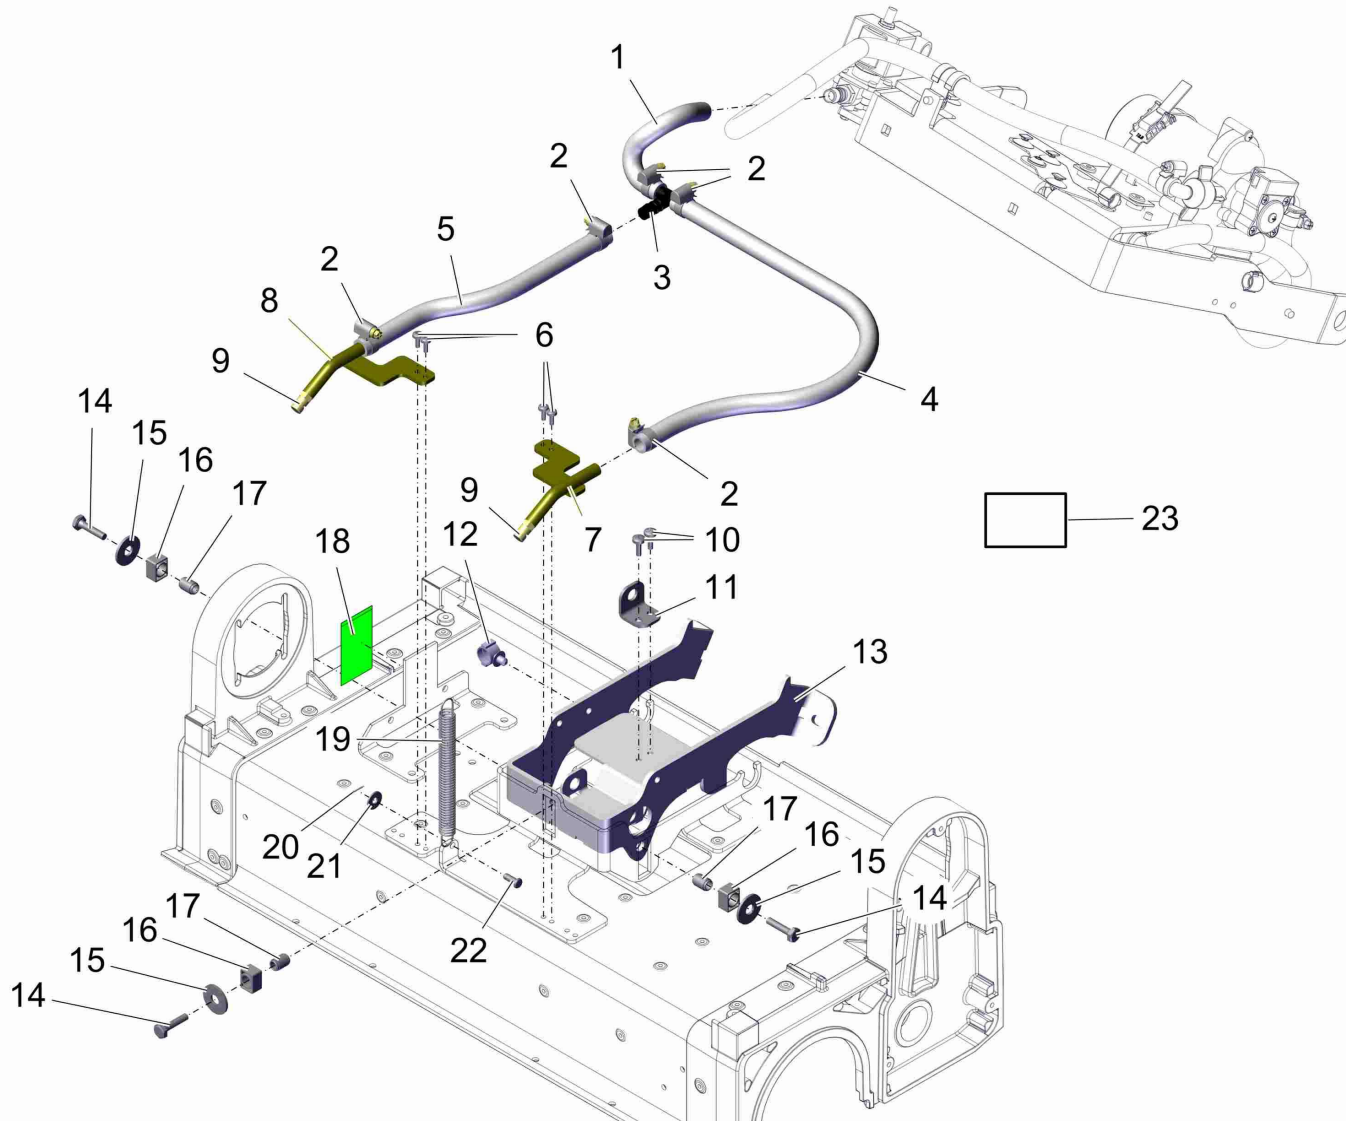

Walzenbürstenkopf 850, Teil 2 / Cylindrical brush head 850, part 2 / Capot de brosse cylindrique 850, deuxième partie

Walzenbürstenkopf 850, Teil 2 / Cylindrical brush head 850, part 2 / Capot de brosse cylindrique 850, deuxième partie

Pos.	Best. Nr. PN Ref.No.	Stc k. Qty. Qté.	Bezeichnung	Einh eit	Description	Unit Designation	Abmessungen Unité Measurement Mesurage	DIN / ISO	Bemerkungen Remarks Remarques
1	00112010	0, 260	Schlauch	ST	Hose	PC Tuyau	PCE 12x3 PVC-weich mit Stahl		
2	01015350	5	Schlauchschelle	ST	Hose clamp	PC Hose clamp	PCE A-12-20x 9-W1-2	DIN 3017	
3	00976160	1	T-Stutzen	ST	T-piece	PC Tubulure en T	PCE TS12		
4	00112010	0, 540	Schlauch	ST	Hose	PC Tuyau	PCE 12x3 PVC-weich mit Stahl		
5	00112010	0, 310	Schlauch	ST	Hose	PC Tuyau	PCE 12x3 PVC-weich mit Stahl		
6	00959220	4	Schraube	ST	Screw	PC Vis	PCE C M5x12-St A2G TORX	DIN 7500	
7	01273120	1	Rohr links, vollst.	ST	Pipe L.H.	PC Tube à gauche	PCE		
8	01273130	1	Rohr rechts, vollst.	ST	Pipe R.H.	PC Tube à droite	PCE		
9	01072640	2	Düse	ST	Jet	PC Bec	PCE 1-8 K5		
10	00539730	2	Schraube	ST	Screw	PC Vis	PCE M6x16-St A3G Kombit.	DIN 7500	
11	01370740	1	Halter	ST	retainer	PC support	PCE		
12	01370710	1	Halter Wellschlauch	ST	retainer holder corrugated hose	PC support	PCE NW 13		
13	---	1	Ersatzteil auf Anfrage		Spare part on request	Pièce de rechange sur demande			96153846 Kopfschwinge
14	01078690	3	6kt.Schraube	ST	Hexagon screw	PC Vis à 6 pans	PCE M8x30-A2-70	DIN 933	
15	01161070	3	Scheibe	ST	Washer	PC Washer	PCE 10,5-140 HV-A2	DIN 9021	
16	01078700	3	Gleitstein	ST	Slide block	PC Coulisseau	PCE		
17	01077730	3	Aufnahmebuchse	ST	Bushing	PC Douille	PCE		
18	01371930	1	Aufkleber VERSCHLEIß	ST	decal ABRASION	PC autocollant	PCE		
19	01370050	1	Zugfeder	ST	tension spring	PC ressort de traction	PCE		
20	00534540	1	Splint	ST	Cotter pin	PC Goupille fendue	PCE 1,6x10-St A2G	ISO 1234