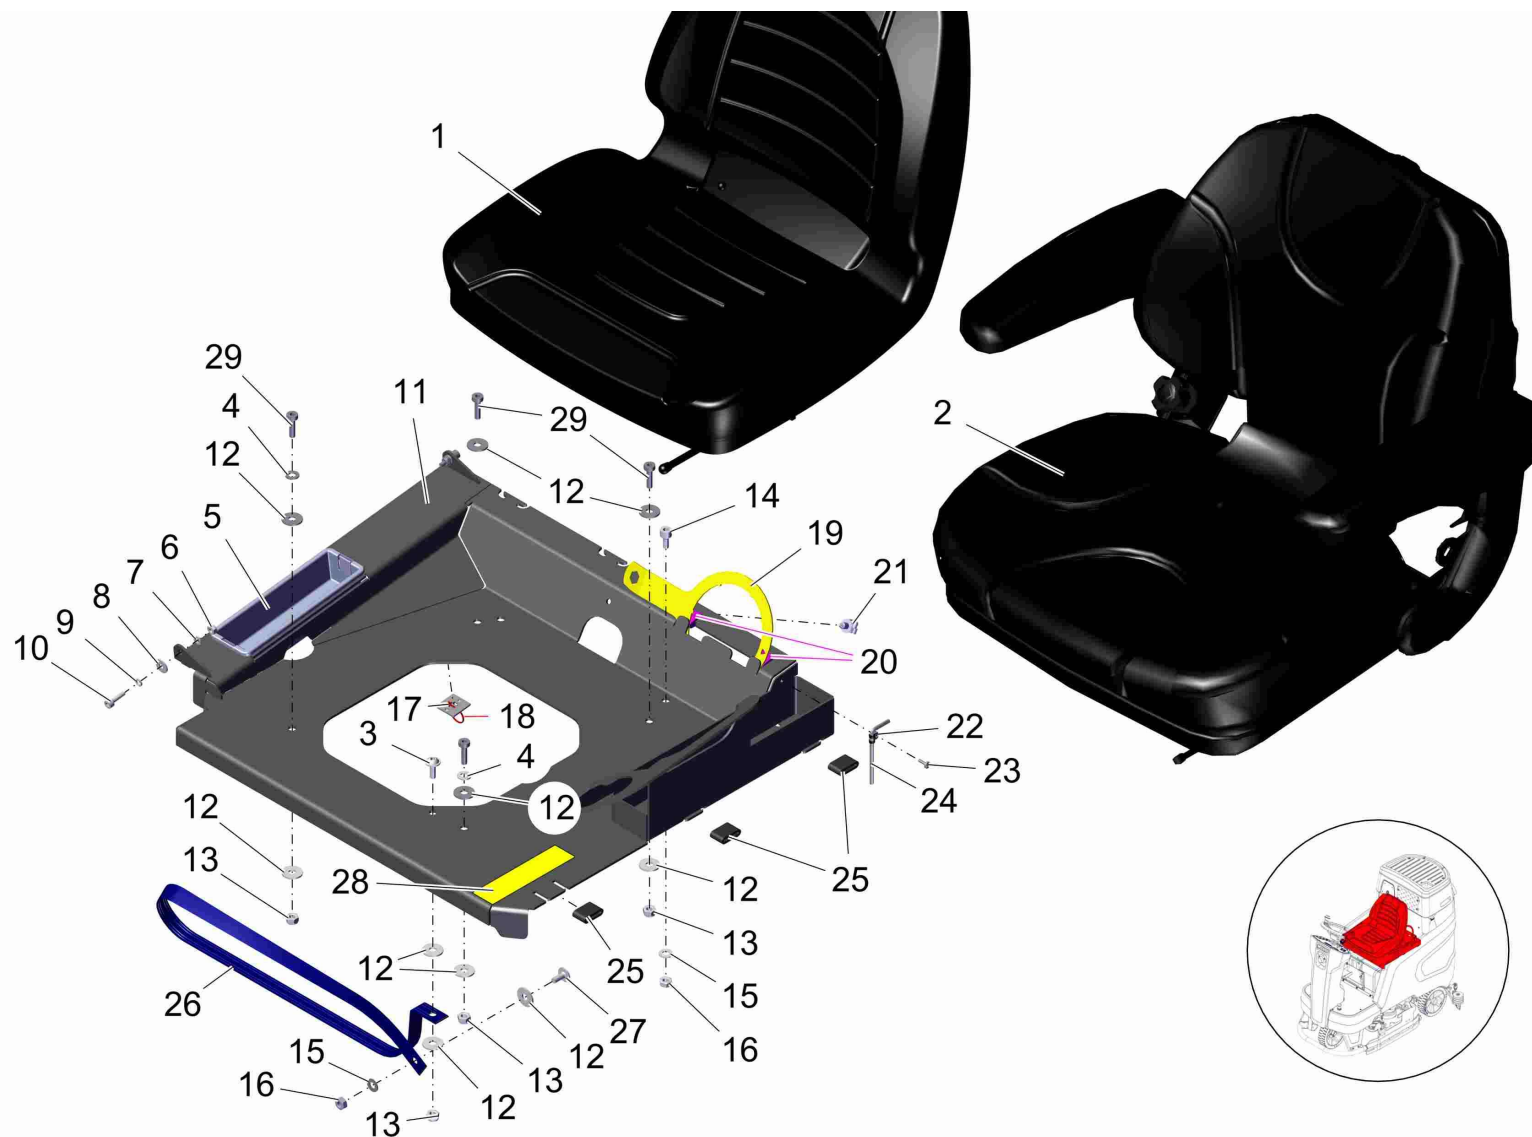

Sitzgruppe / Seat group / Groupe de siège

Pos.	Best. Nr. PN Ref.No.	Stk. Qty. Qté.	Bezeichnung	Einh. eit	Description	Unit Designation	Abmessungen Unité Measurement Mesurage	DIN / ISO	Bemerkungen Remarks Remarques
22	00903290	1	Rohrschelle	ST	Tube clamp	PC Collier de tube	PCE RSGU1.5/9-W1		
23	00501420	1	Schraube	ST	Screw	PC Vis	PCE C M4x12St A2G	DIN 7500	
24	---	1	Ersatzteil auf Anfrage		Spare part on request	Pièce de rechange sur demande			92017755 Innensechskantschlüssel
25	00460890	0,060	Schlauch	M	Hose	M Tuyau	M 14x20		
26	01055740	1	Gurtband	ST	Webbing	PC Courroie	PCE		
27	01006820	1	Linsenflanschschraube	ST	Lens flange screw	PC Vis à tête bombée	PCE m.l-6kt.M8x16-10.9 A2G		
28	01372590	1	Aufkleber HINWEISE	ST	decal REFERENCES	PC autocollant	PCE		
29	00102790	4	Zylinderschraube	ST	Cylinder head screw	PC Vis de cylindre	PCE M8x25-8.8 A2G	DIN 7984