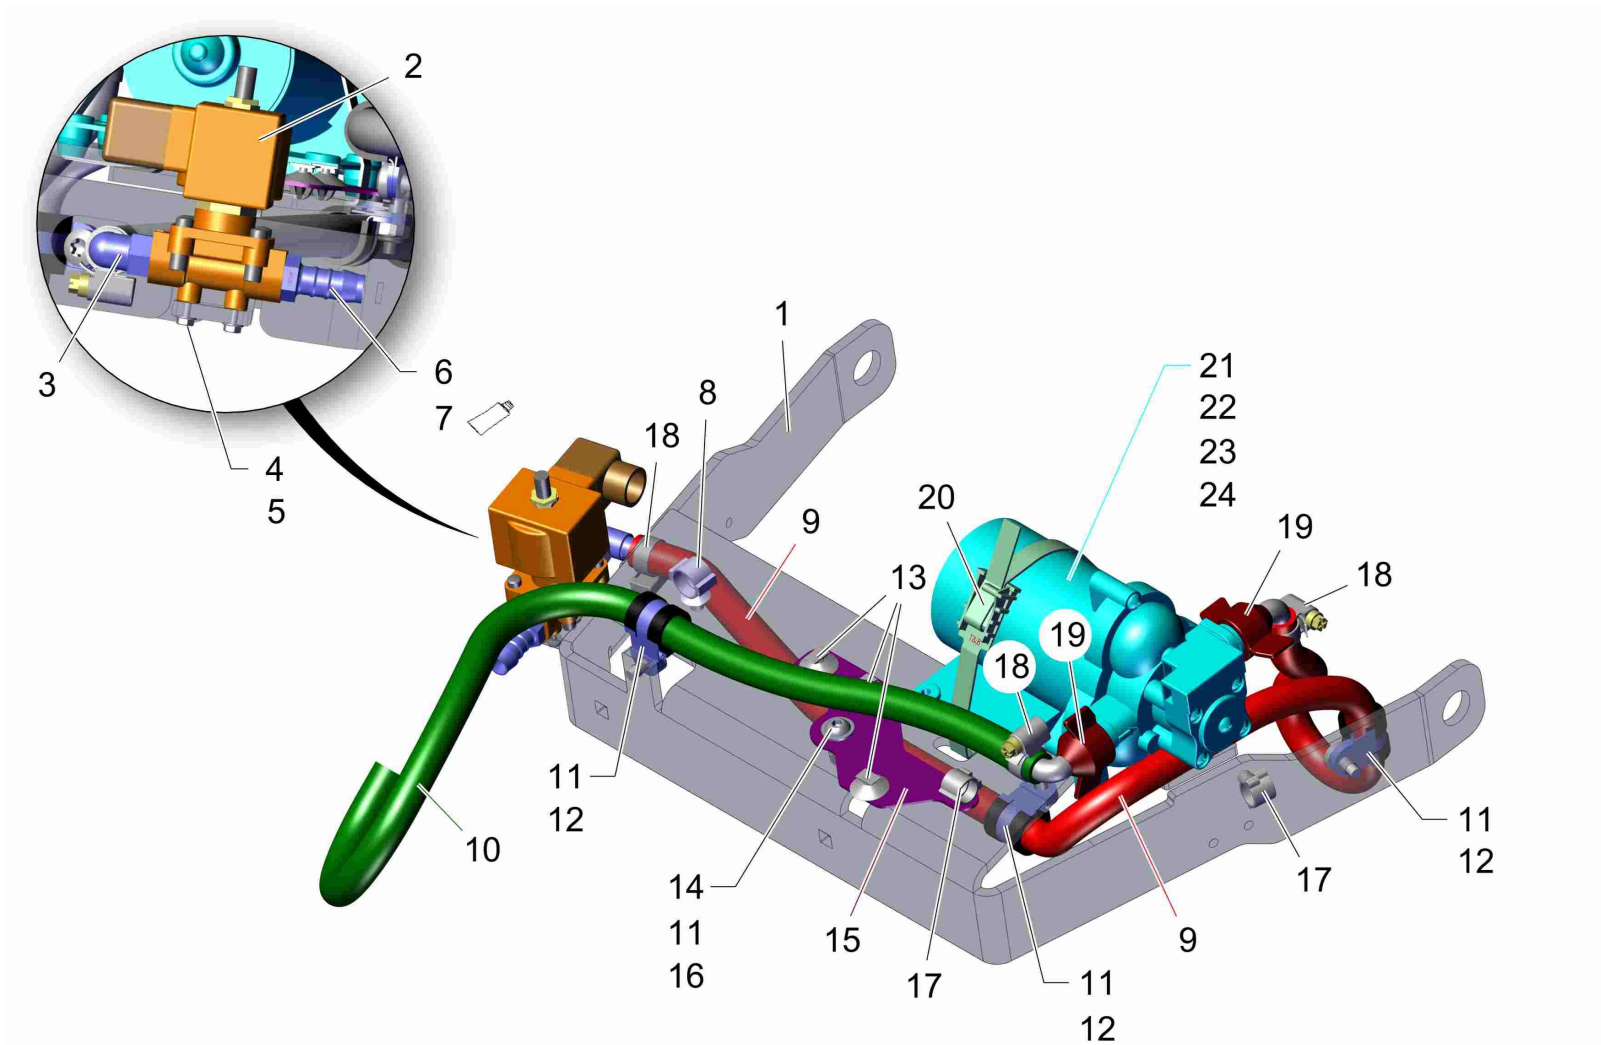

---

**Bürstenkopfschwinge / Brush head rocker / Bras de tête de brosses**

---

**Bürstenkopfschwinge / Brush head rocker / Bras de tête de brosses**

Pos.	Best. Nr. PN Ref.No.	Stc k. Qty. Qté.	Bezeichnung	Einh eit	Description	Unit Designation	Abmessungen Unité Measurement Mesurage	DIN / ISO	Bemerkungen Remarks Remarques
1	01133780	2	Anlaufscheibe	ST	Starting disk	PC Bague de démarrage	PCE GTM-2036-015		
2	01370780	2	Buchse	ST	bushing	PC douille	PCE		
3	00053770	2	Scheibe	ST	Washer	PC Washer	PCE A13-140HV-St A2G	DIN 125	
4	00053200	2	6kt.Schraube	ST	Hex.bolt	PC Vis à 6 pans	PCE M12x30-8.8 A3G	DIN 933	
5		<b>1</b>	<b>Schwinge</b>		<b>Rocker</b>	<b>Bras</b>			<b>Seite/Page 30</b>