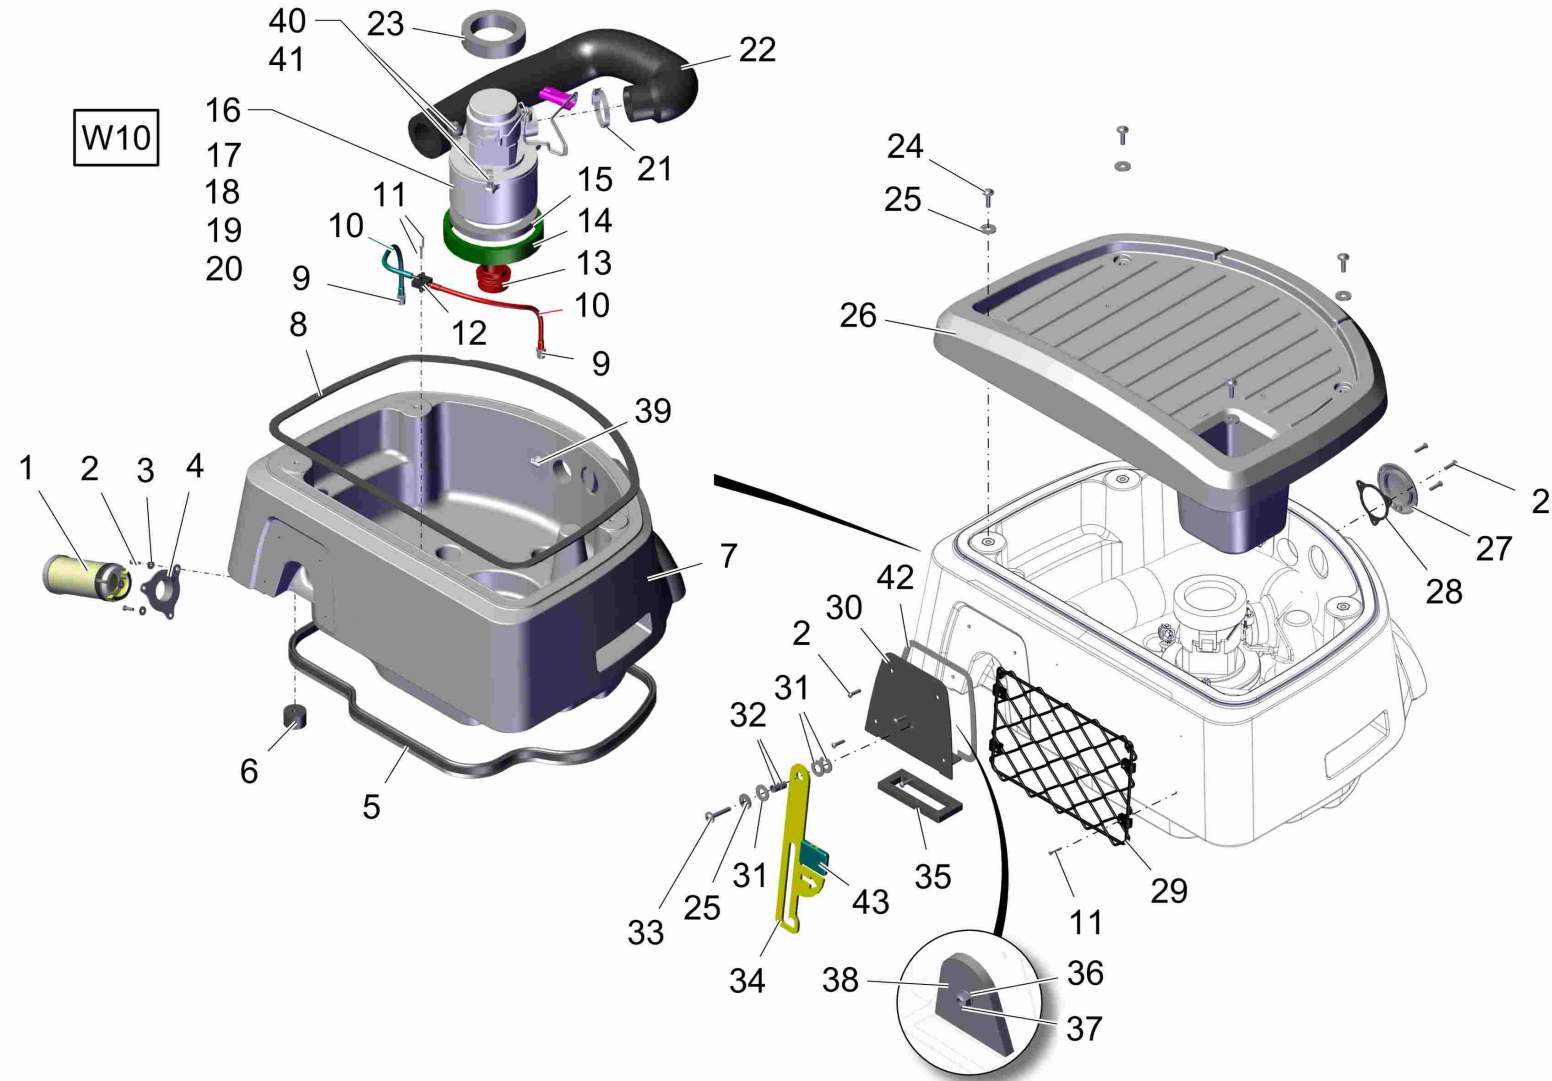

Deckel kpl / Cover / Couvercle

Deckel kpl / Cover / Couvercle

Pos.	Best. Nr. PN Ref.No.	Stk k. Qty. Qté.	Bezeichnung	Einh eit	Description	Unit Designation	Abmessungen Unité Measurement Mesurage	DIN / ISO	Bemerkungen Remarks Remarques
21	00732130	1	Schlauchschele	ST	Hose clamp	PC Hose clamp	PCE A-40-60x 9-W1-2	DIN 3017	
22	01370920	1	Schlauch	ST	hose	PC tuyau	PCE		
23	01370870	1	Dämmring	ST	sealing ring	PC bague d'amortissement	PCE		
24	01164420	4	Linsenflanschr. m.l-6kt.	ST	Lens flange screw	PC Vis à tête bombée	PCE M8x25-A2-70		
25	00902280	5	Scheibe	ST	Washer	PC Washer	PCE 8,4-140HV-A4	DIN 9021	
26	01370840	1	Deckel oben	ST	cover	PC couvercle en haut	PCE		
27	03000280	1	Abdeckkappe	ST	Cap	PC Bonnet	PCE		
28	01072000	1	Dichtung	ST	Seal	PC Joint	PCE		
29	01172540	1	Gepäcknetz	ST	Luggage rack	PC Filet	PCE		
30	01370850	1	Blende	ST	screen	PC bandeau	PCE		
31	01102770	3	Anlaufscheibe	ST	Approach disk	PC Bague de démarrage	PCE 12,5x26x1,5-POM		
32	01278330	2	Distanzbuchse	ST	Spacer sleeve	PC Douille de distance	PCE		
33	01134740	1	Linsenflanschr.m .l-6kt.	ST	Filister head flange screw	PC Vis à tête bombée	PCE M8x40-10.9-A2G		
34	01370860	1	Aufsteller	ST	lifting device	PC support	PCE		
35	01278070	1	Dichtung	ST	Gasket	PC Joint	PCE		
36	00101550	1	Scheibe	ST	Washer	PC Washer	PCE B8,4-140Hv-A2	DIN 125	
37	00051510	1	6kt.Mutter	ST	Hex. Nut	PC Écrou à 6 pans	PCE M8-8 A2G	DIN 985	
38	01370900	1	Dämmung	ST	insulation	PC natte d' isolation	PCE		
39	01493500	1	Halter Wellschlauch	ST	Retainer	PC Support	PCE NW7,5		
40	01370250	2	Kabelbündelhalter, schließbar	ST	retainer	PC support	PCE ø13		
41	01370240	2	Montagefuß für Kabelbündelhalter	ST	mounting feet	PC pied	PCE		

Index: 97137137

43