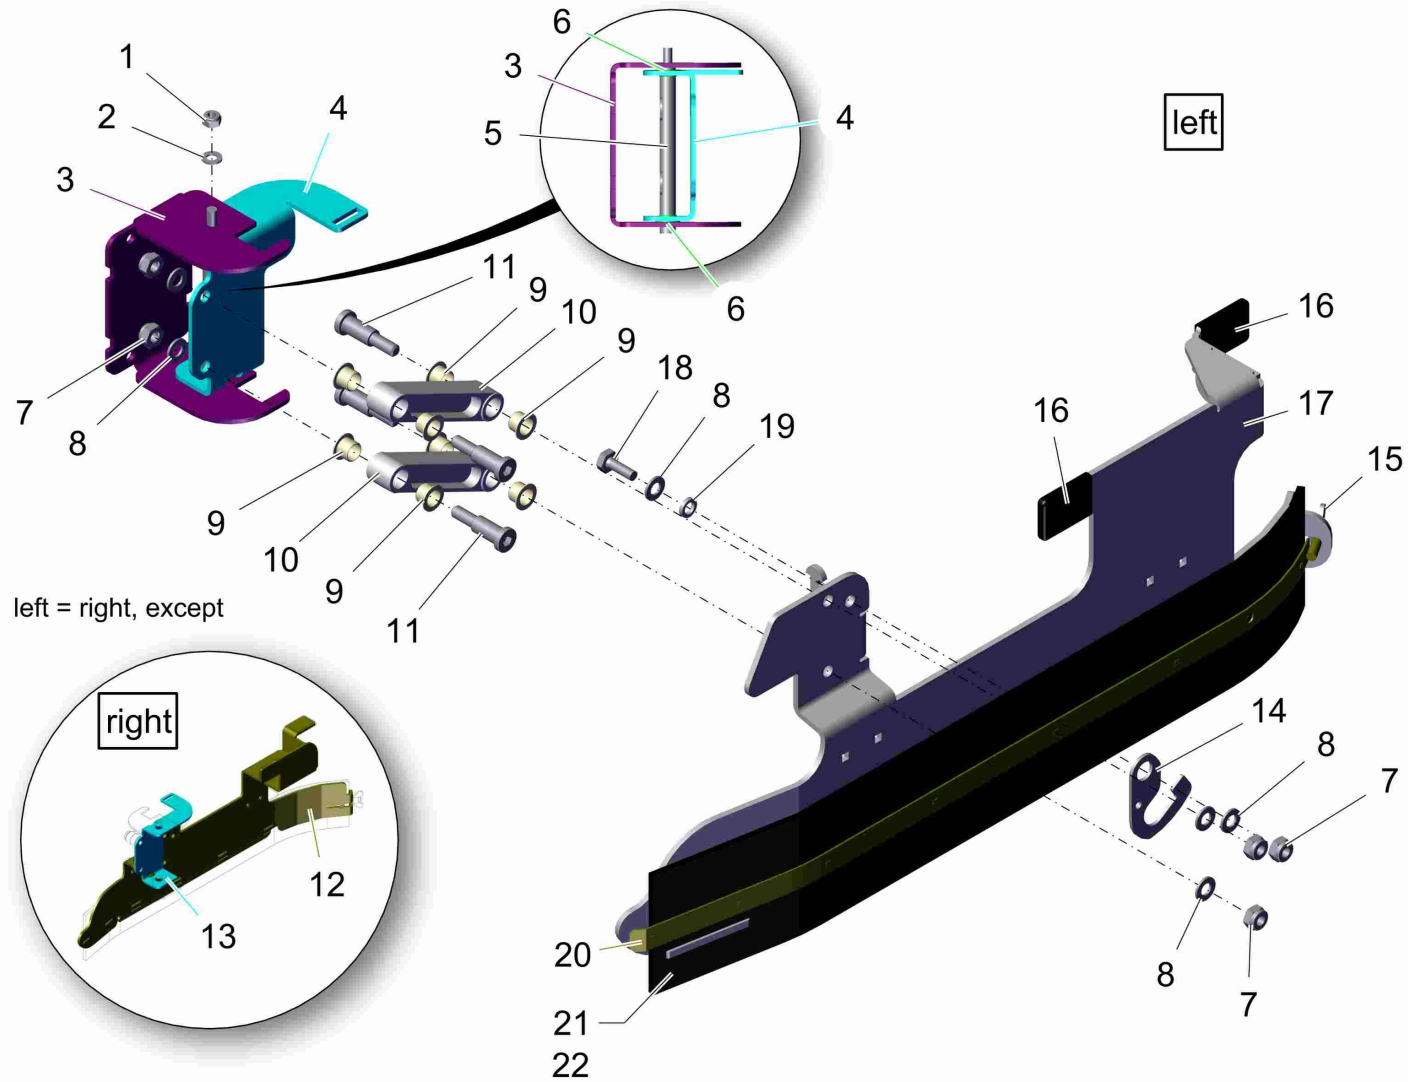

Abstreifer rechts und links / Wiper RH & LH / Déflecteur à droite et à gauche

Abstreifer rechts und links / Wiper RH & LH / Déflecteur à droite et à gauche

Pos.	Best. Nr. PN Ref.No.	Stc k. Qty. Qté.	Bezeichnung	Einh eit	Description	Unit Designation	Abmessungen Unité Measurement Mesurage	DIN / ISO	Bemerkungen Remarks Remarques
1	00051510	2	6kt.Mutter	ST	Hex. Nut	PC Écrou à 6 pans	PCE M8-8 A2G	DIN 985	
2	00053750	4	Scheibe	ST	Washer	PC Washer	PCE A8,4-140HV-St A2G	DIN 125	
3	01374940	2	Halter	ST	retainer	PC support	PCE		
4	01374820	1	Schwenkarm	ST	swivel arm	PC bras oscillant	PCE		
5	01374860	2	Drehachse	ST	axis of rotation	PC point d'appui	PCE		
6	01130080	4	Gleitlagerbuchse	ST	Slide bearing bush	PC Douille de palier lisse	PCE		
7	00051500	10	6kt.Mutter	ST	Hex. Nut	PC Écrou à 6 pans	PCE M10-6 A2G	DIN 985	
8	00053760	12	Scheibe	ST	Washer	PC Washer	PCE A10,5-140HV-St A2G	DIN 125	
9	01073860	16	Gleitlagerbuchse	ST	Slide bearing bush	PC Douille de palier lisse	PCE JFM-1416-12S		
10	01073870	4	Hebel	ST	Lever	PC Levier	PCE		
11	01374100	8	Pass-Schraube	ST	fitting screw	PC vis d'ajustage	PCE		
12	01372560	1	Abstreifer rechts	ST	squeegee R.H.	PC déflecteur à droite	PCE		
13	01372570	1	Schwenkarm	ST	swivel arm	PC bras oscillant	PCE		
14	01271200	2	Verriegelungshaken	ST	Locking hook	PC Crochet	PCE		
15	00153350	2	Flügelmutter	ST	Wing nut	PC Écrou à oreilles	PCE M8-5 A2G	DIN 315	
16	01074240	4	Tauchkappe	ST	Cap	PC Capouchon	PCE		
17	01372640	1	Abstreifer links	ST	squeegee L.H.	PC déflecteur à gauche	PCE		
18	00053310	2	6kt.Schraube	ST	Hexagon screw	PC Vis à 6 pans	PCE M10x25 8.8 A3G	DIN 933	
19	01074210	2	Distanzbuchse	ST	Bushing	PC Douille de distance	PCE		
20	01374950	2	Spannband	ST	tension band	PC bande de tension	PCE		
21	01074250	2	Abstreifgummi WZB	ST	Squeegee strip	PC Bord d'étanchéité	PCE		
22	01077040	1	Abstreifgummi	ST	squeegee strip	PC bord d'étanchéité	PCE		Ausführung: hoch verschleißfest!