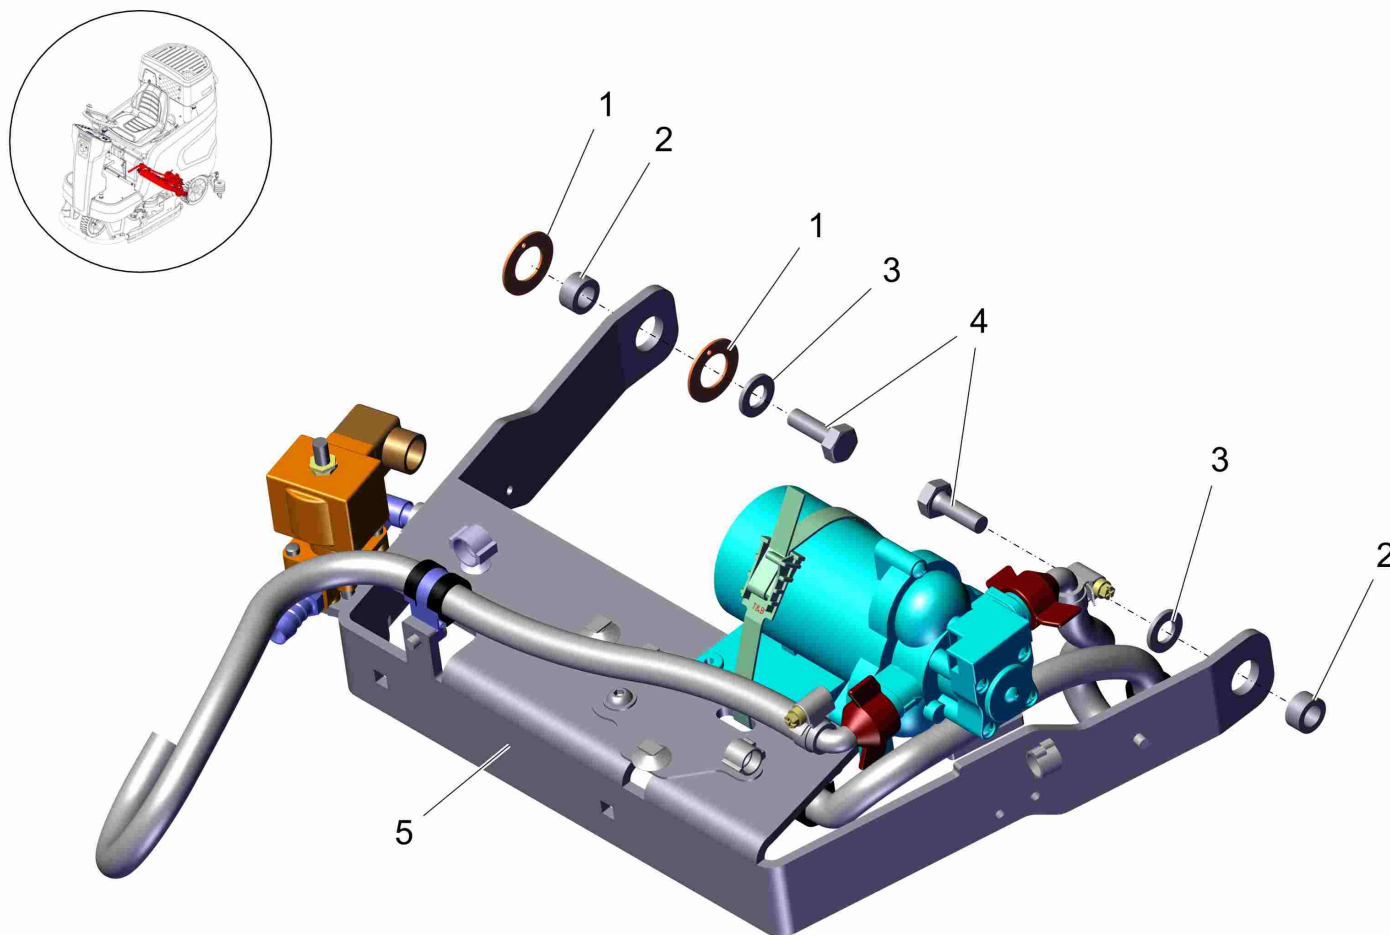

Bürstenkopfschwinge / Brush head rocker / Bras de tête de brosses

---

Bürstenkopfschwinge / Brush head rocker / Bras de tête de brosses

Pos.	Best. Nr. PN Ref.No.	Stc k. Qty. Qté.	Bezeichnung	Einh eit	Description	Unit Designation	Abmessungen Unité Measurement Mesurage	DIN / ISO	Bemerkungen Remarks Remarques
1	01133780	2	Anlaufscheibe	ST	Starting disk	PC Bague de démarrage	PCE GTM-2036-015		
2	01370780	2	Buchse	ST	bushing	PC douille	PCE		
3	00053770	2	Scheibe	ST	Washer	PC Washer	PCE A13-140HV-St A2G	DIN 125	
4	00053200	2	6kt.Schraube	ST	Hex.bolt	PC Vis à 6 pans	PCE M12x30-8.8 A3G	DIN 933	
5		1	Schwinge		Rocker	Bras			Seite/Page 30