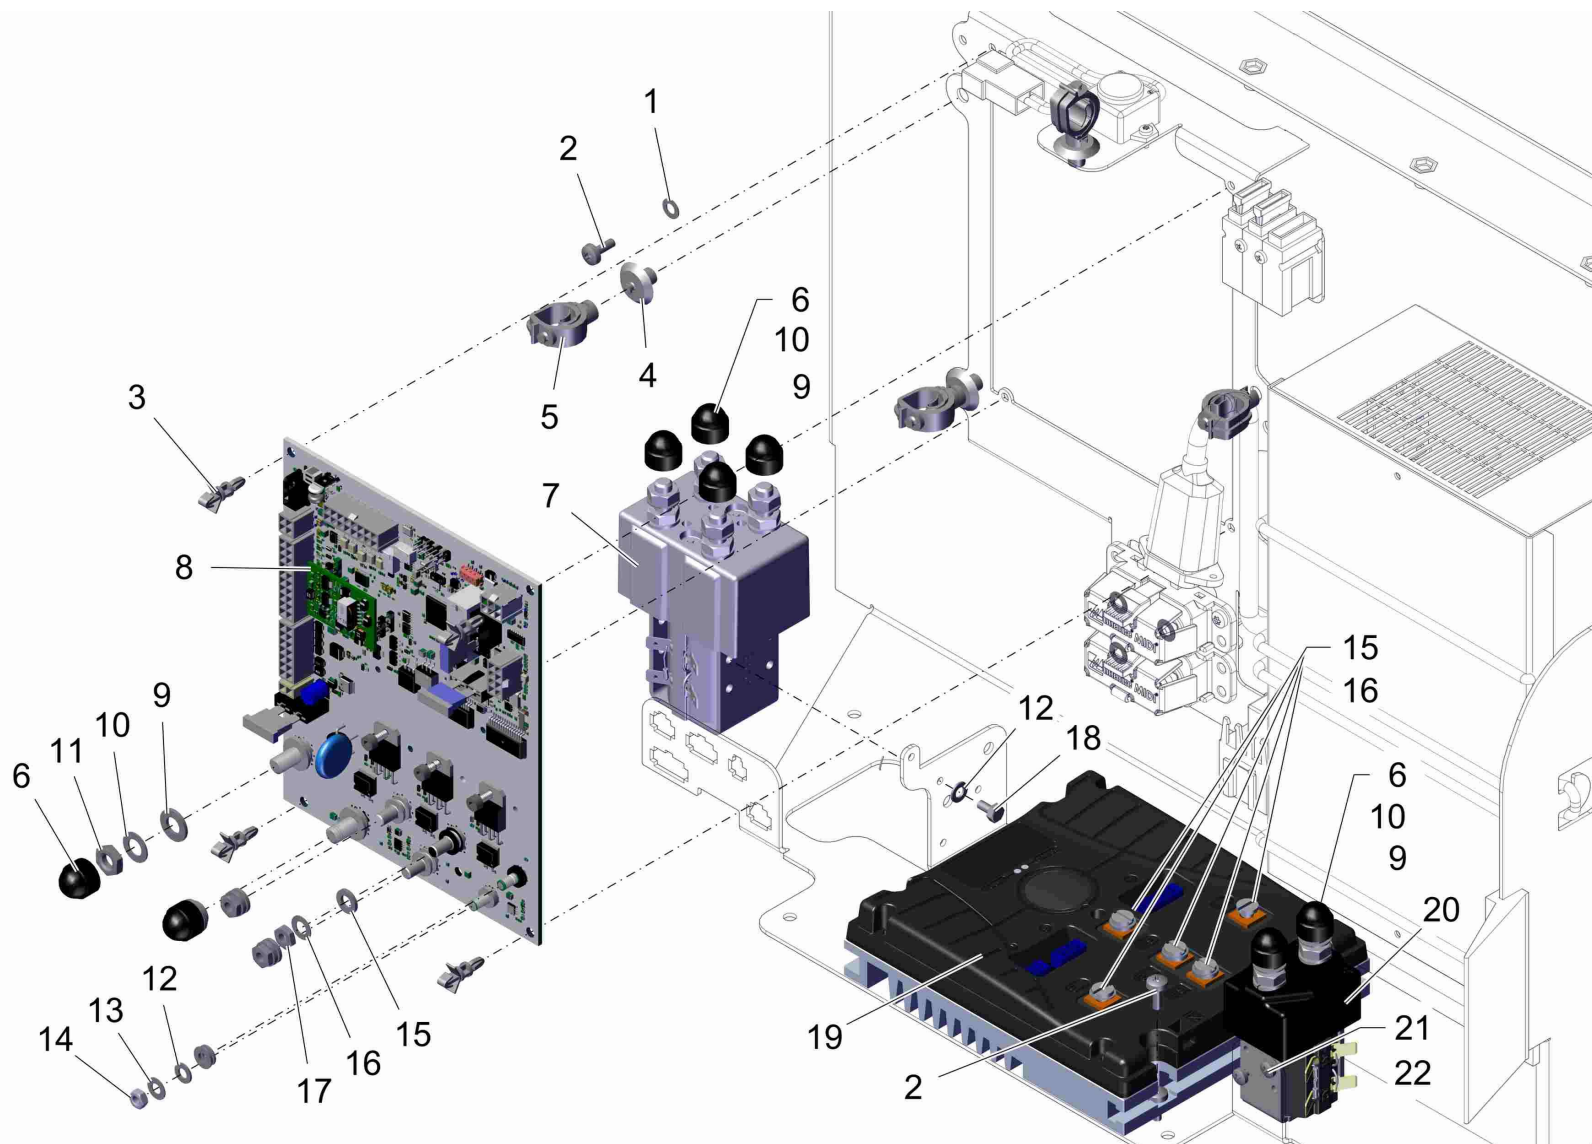

Elektrik mit Ladegerät, Teil 1 / Electric system with charger, part 1 / Système électrique avec chargeur, première partie

Pos.	Best. Nr. PN Ref.No.	Stc k. Qty. Qté.	Bezeichnung	Einh eit	Description	Unit Designation	Abmessungen Unité Measurement Mesurage	DIN / ISO	Bemerkungen Remarks Remarques
1	00857150	1	Fächerscheibe	ST	Serrated lock washer	PC Rondelle à dents revauchantes	PCE A5,3 A2G	DIN 6798	
2	00959220	5	Schraube	ST	Screw	PC Vis	PCE C M5x12-St A2G TORX	DIN 7500	
3	00745840	4	Printplattenhalter	ST	Print plate holder	PC Plaque	PCE 4,8		
4	01370240	4	Montagefuß für Kabelbündelhalter	ST	mounting feet	PC pied	PCE		
5	01370250	4	Kabelbündelhalter, schließbar	ST	retainer	PC support	PCE ø13		
6	00131610	8	Schutzkappe	ST	Lens cap	PC Capot de protection	PCE 1000/893 SW		
7	01273980	1	Magnetschalter	ST	Solenoid switch	PC Interrupteur magnétique	PCE SW190		
8	01370440	1	KUD Steuerung	ST	controller	PC unité de commande	PCE		
9	00053750	10	Scheibe	ST	Washer	PC Washer	PCE A8,4-140HV-St A2G	DIN 125	
10	00053850	8	Federscheibe	ST	Spring washer	PC Rondelle de ressort	PCE B8 A2G	DIN 137	
11	00046500	2	6kt.Mutter	ST	Hex. Nut	PC Écrou à 6 pans	PCE BM8-04 A2G	DIN 439	
12	00053720	6	Scheibe	ST	Washer	PC Washer	PCE A5,3-140HV-St A2G	DIN 125	
13	00053830	2	Federscheibe	ST	Spring washer	PC Rondelle de ressort	PCE A5 A2G	DIN 137	
14	00053320	2	6kt.Mutter	ST	Hex. Nut	PC Écrou à 6 pans	PCE M5-8 A2G	DIN 934	
15	00053730	11	Scheibe	ST	Washer	PC Washer	PCE A6,4-140HV-St A2G	DIN 125	
16	00053840	8	Federscheibe	ST	Spring washer	PC Rondelle de ressort	PCE B6 A2G	DIN 137	
17	00135790	3	6kt.Mutter	ST	Hex. Nut	PC Écrou à 6 pans	PCE BM6-04 A2G	DIN 439	
18	00507490	2	6kt.Schraube	ST	Hex.bolt	PC Vis à 6 pans	PCE M5x8-8.8 A2G	DIN 933	
19	01371100	1	Fahrsteuerung AC 24V 120A	ST	drive controller AC 24V 120A	PC unité de commande d'impulsion AC 24V 120A	PCE