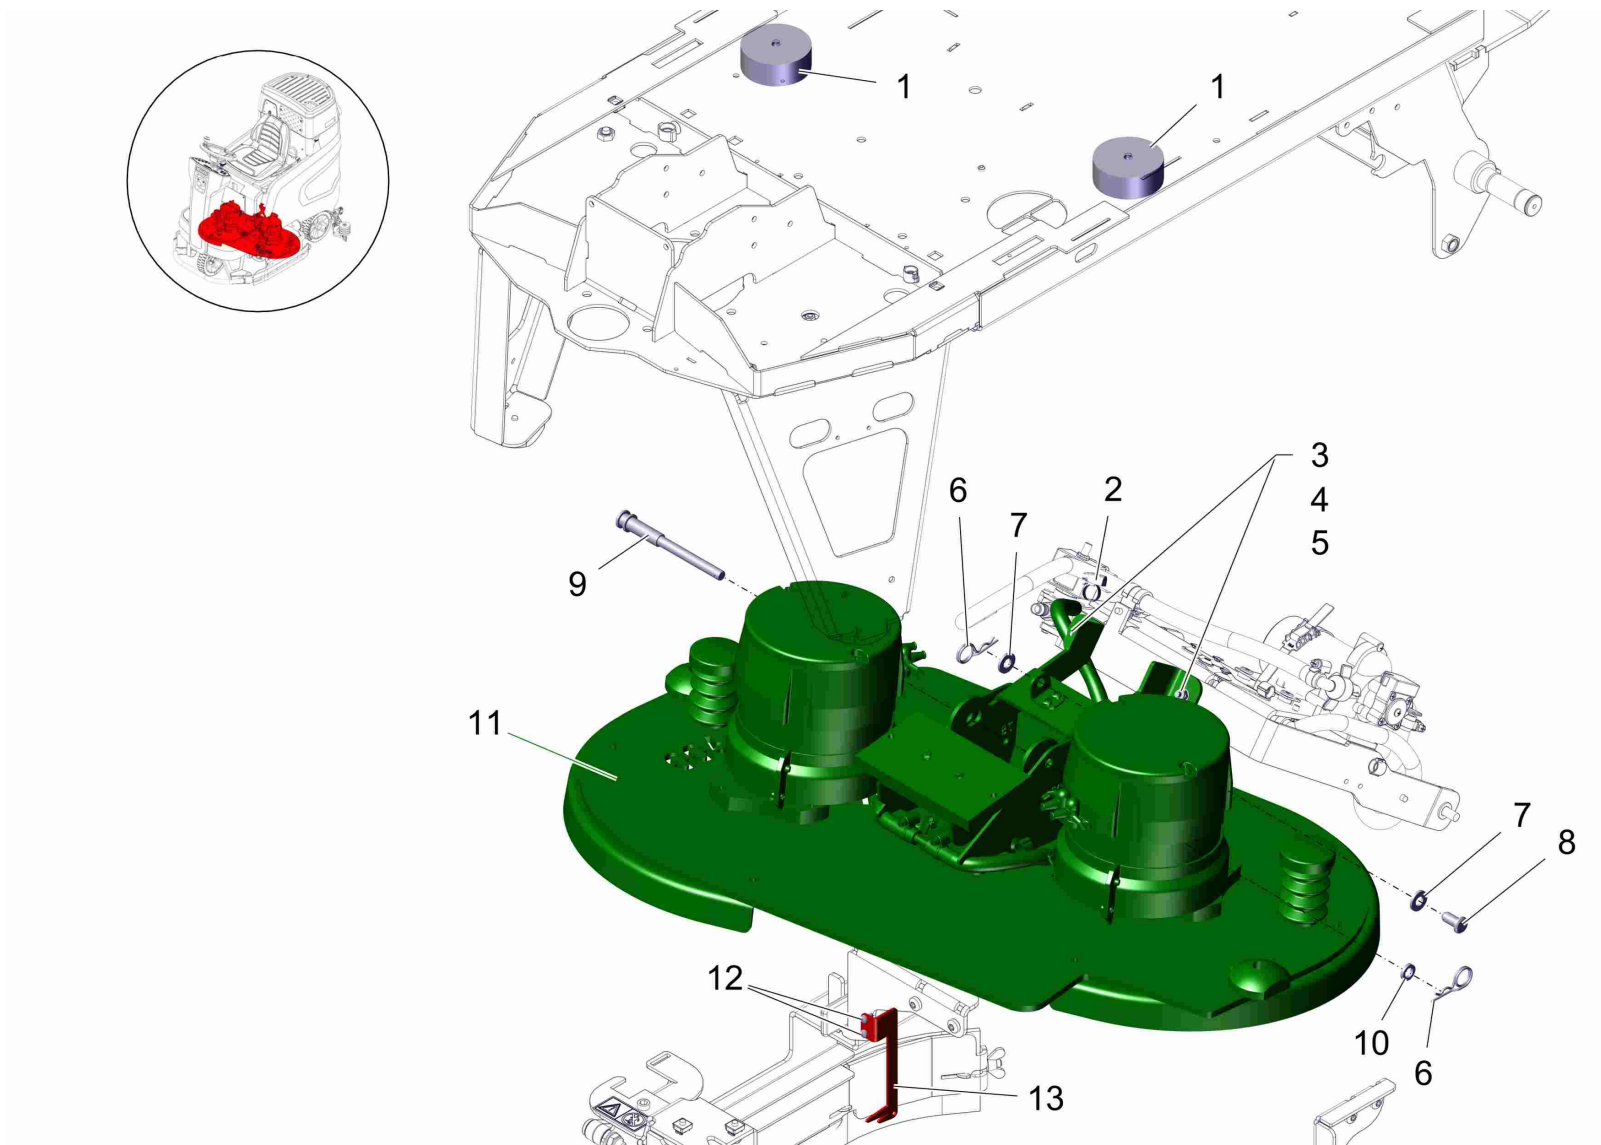

Tellerbürstenkopf 90 cm / Disk brush head 90cm / Capot de brosses d' aissete 90cm

Tellerbürstenkopf 90 cm / Disk brush head 90cm / Capot de brosses d' aissette 90cm

Pos.	Best. Nr. PN Ref.No.	Stc k. Qty. Qté.	Bezeichnung	Einh eit	Description	Unit Designation	Abmessungen Unité Measurement Mesurage	DIN / ISO	Bemerkungen Remarks Remarques
1	01278160	2	Anschlagpuffer	ST	Buffer	PC Armortisseur	PCE		
2	01015350	1	Schlauchselle	ST	Hose clamp	PC Hose clamp	PCE A-12-20x 9-W1-2	DIN 3017	
3	01103290	2	Flachrundkopfschraube	ST	Round head screw	PC Vis à tête fraisée	PCE M8x25-4.6 A2G	DIN 603	
4	00053750	2	Scheibe	ST	Washer	PC Washer	PCE A8,4-140HV-St A2G	DIN 125	
5	00051510	2	6kt.Mutter	ST	Hex. Nut	PC Écrou à 6 pans	PCE M8-8 A2G	DIN 985	
6	00744820	2	Federstecker	ST	Cotter pin	PC Goupille à ressort	PCE 3,2 A2G	DIN 11024	
7	00151200	2	Scheibe	ST	Washer	PC Rondelle	PCE 12-St A3G	DIN 1440	
8	00901510	1	Bolzen	ST	Bolt	PC Boulon	PCE B12h11x25-St A3G	DIN 1444	
9	01370670	1	Absteckbolzen	ST	bolt	PC boulon	PCE		
10	---	1	Ersatzteil auf Anfrage		Spare part on request	Pièce de rechange sur demande			90698895 Buchse
11			Tellerbürstenkopf 900		Disk brush head 900	Capot de brosses d' aissette 900			Seite/Page 202
12	00959220	2	Schraube	ST	Screw	PC Vis	PCE C M5x12-St A2G TORX	DIN 7500	
13	01370690	1	Zeiger TB	ST	indicator	PC indicateur	PCE