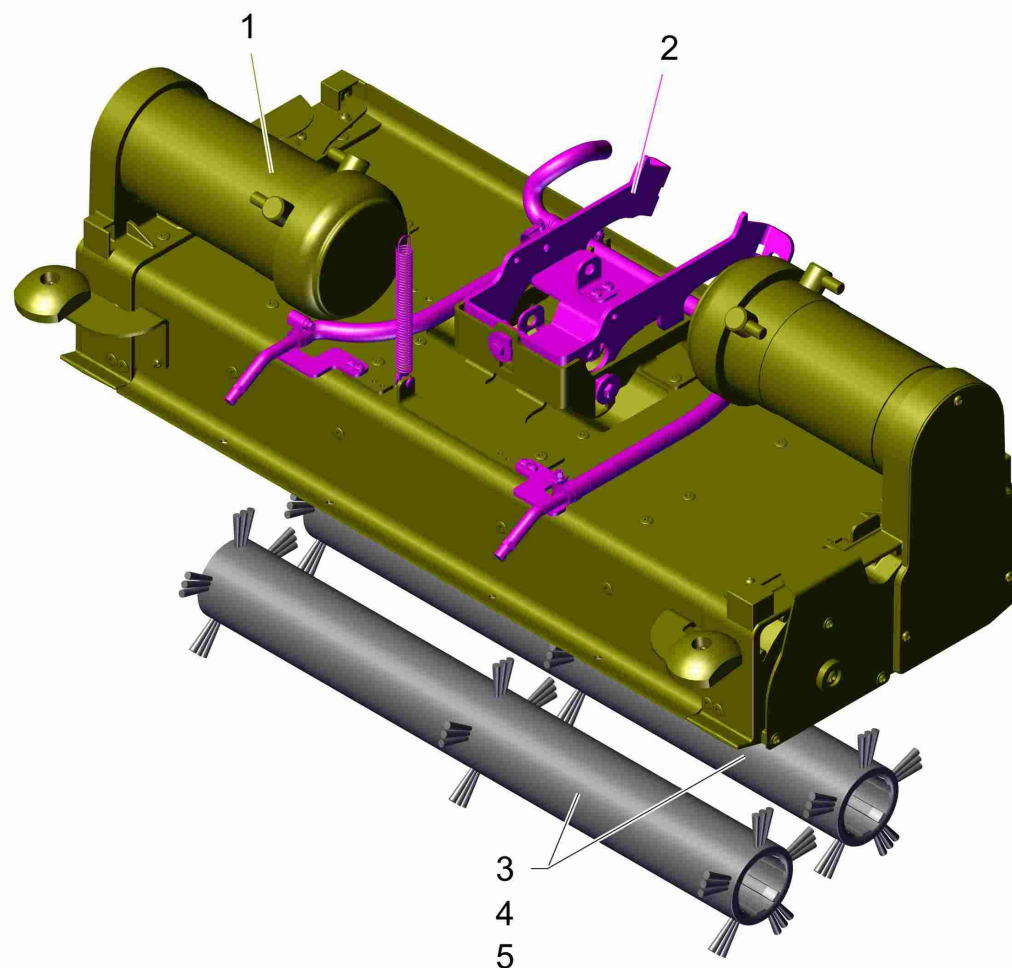

Walzenbürstenkopf 850 / Cylindrical brush head 850 / Capot de brosse cylindrique 850

Pos.	Best. Nr. PN Ref.No.	Stk k. Qty. Qté.	Bezeichnung	Einheit	Description	Unit Designation	Abmessungen Unité Measurement Mesurage	DIN / ISO	Bemerkungen Remarks Remarques
1			Walzenbürstenkopf 850, Teil 1		Cylindrical brush head 850, part 1				Seite/Page 166
2			Walzenbürstenkopf 850, Teil 2		Cylindrical brush head 850, part 2				Seite/Page 174
3	99768100	1	Walzenbürstensatz 850 PA6-0,7	ST	set of cyl. brushes 850 PA6-0,7	PC cylindrique 850 PA6-0,7	PCE		Satz: 2 stk
4	99768200	1	Walzenbürstensatz 850 SIC K500	ST	set of cyl. brushes 850 SIC K500	PC cylindrique 850 SIC K500	PCE		Satz: 2 stk
5	99768300	1	Walzenbürstensatz 850 SIC K180	ST	set of cyl. brushes 850 SIC K180	PC cylindrique 850 SIC K180	PCE		Satz: 2 stk