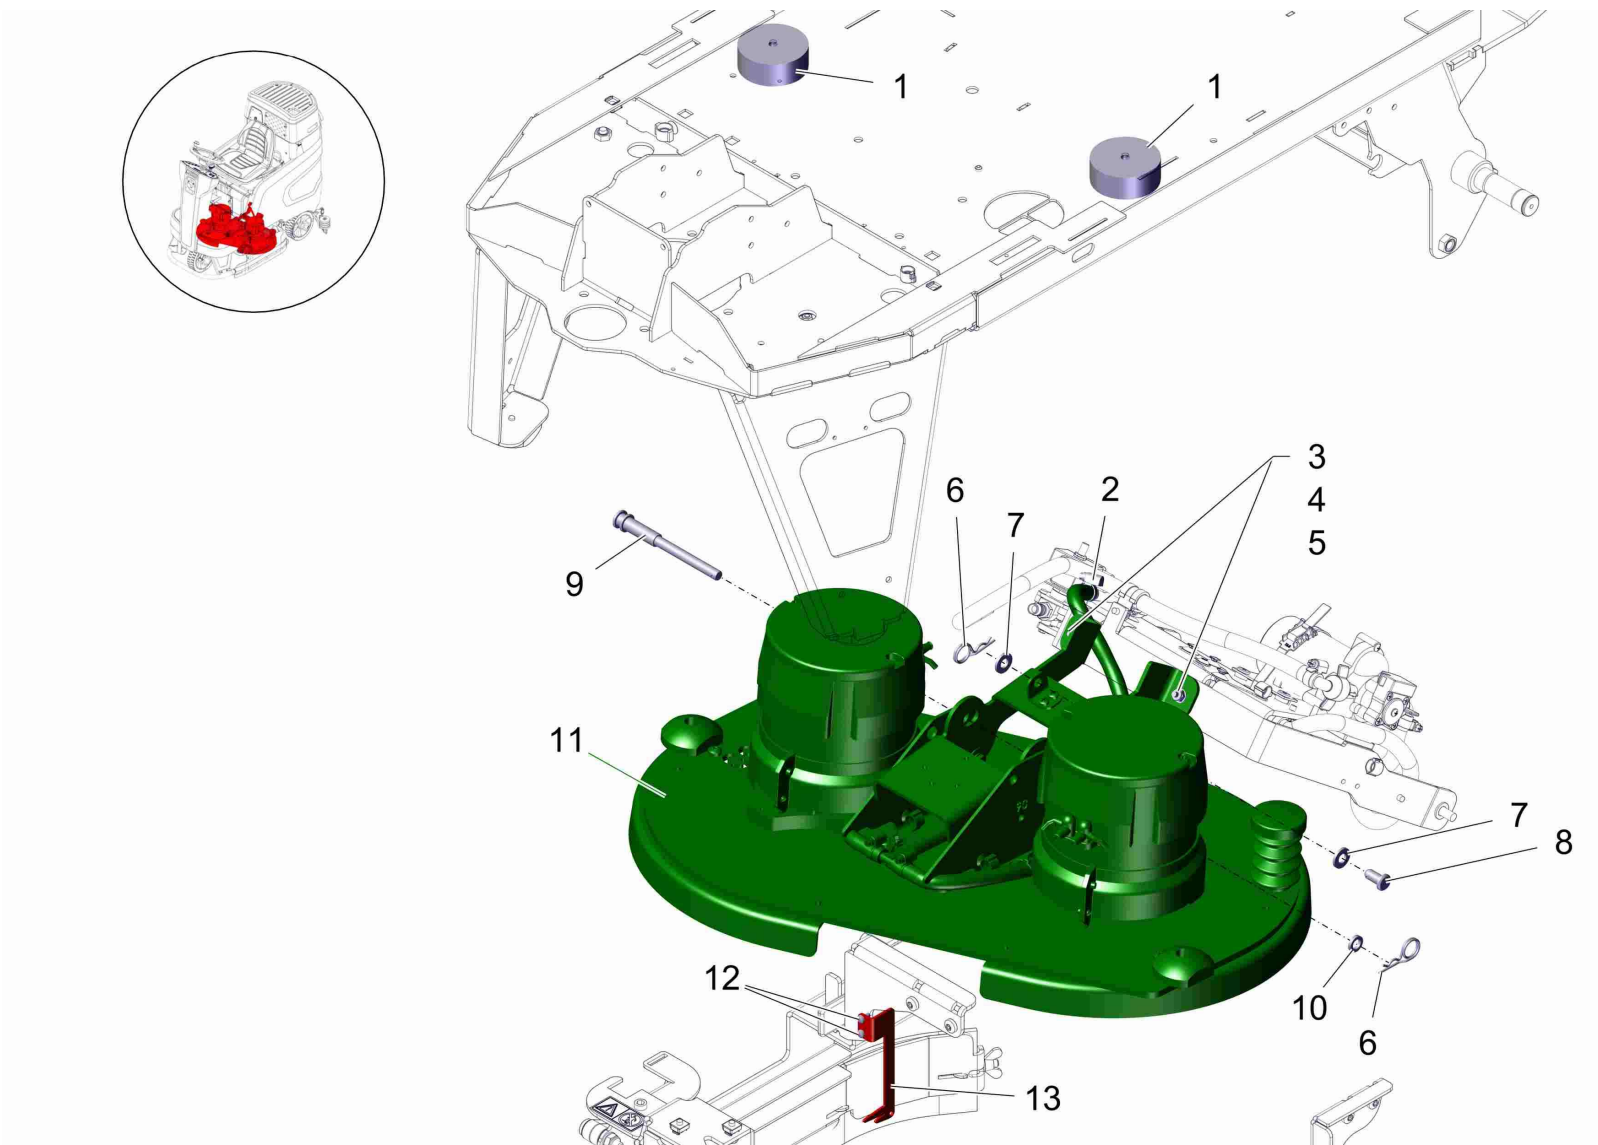

Tellerbürstenkopf 75 cm / Disk brush head 75cm / Capot de brosses d' aissete 75cm

Tellerbürstenkopf 75 cm / Disk brush head 75cm / Capot de brosses d' aissette 75cm

Pos.	Best. Nr. PN Ref.No.	Stc k. Qty. Qté.	Bezeichnung	Einh eit	Description	Unit Designation	Abmessungen Unité Measurement Mesurage	DIN / ISO	Bemerkungen Remarks Remarques
1	01278160	2	Anschlagpuffer	ST	Buffer	PC Armortisseur	PCE		
2	01015350	1	Schlauchselle	ST	Hose clamp	PC Hose clamp	PCE A-12-20x 9-W1-2	DIN 3017	
3	01103290	2	Flachrundkopfschraube	ST	Round head screw	PC Vis à tête fraisée	PCE M8x25-4.6 A2G	DIN 603	
4	00053750	2	Scheibe	ST	Washer	PC Washer	PCE A8,4-140HV-St A2G	DIN 125	
5	00051510	2	6kt.Mutter	ST	Hex. Nut	PC Écrou à 6 pans	PCE M8-8 A2G	DIN 985	
6	00744820	2	Federstecker	ST	Cotter pin	PC Goupille à ressort	PCE 3,2 A2G	DIN 11024	
7	00151200	2	Scheibe	ST	Washer	PC Rondelle	PCE 12-St A3G	DIN 1440	
8	00901510	1	Bolzen	ST	Bolt	PC Boulon	PCE B12h11x25-St A3G	DIN 1444	
9	01370670	1	Absteckbolzen	ST	bolt	PC boulon	PCE		
10	---	1	Ersatzteil auf Anfrage		Spare part on request	Pièce de rechange sur demande			90698895 Buchse
11		1	Tellerbürstenkopf 750		Disk brush head 750	Capot de brosses d' aissette 750			Seite/Page 90
12	00959220	2	Schraube	ST	Screw	PC Vis	PCE C M5x12-St A2G TORX	DIN 7500	
13	01370690	1	Zeiger TB	ST	indicator	PC indicateur	PCE