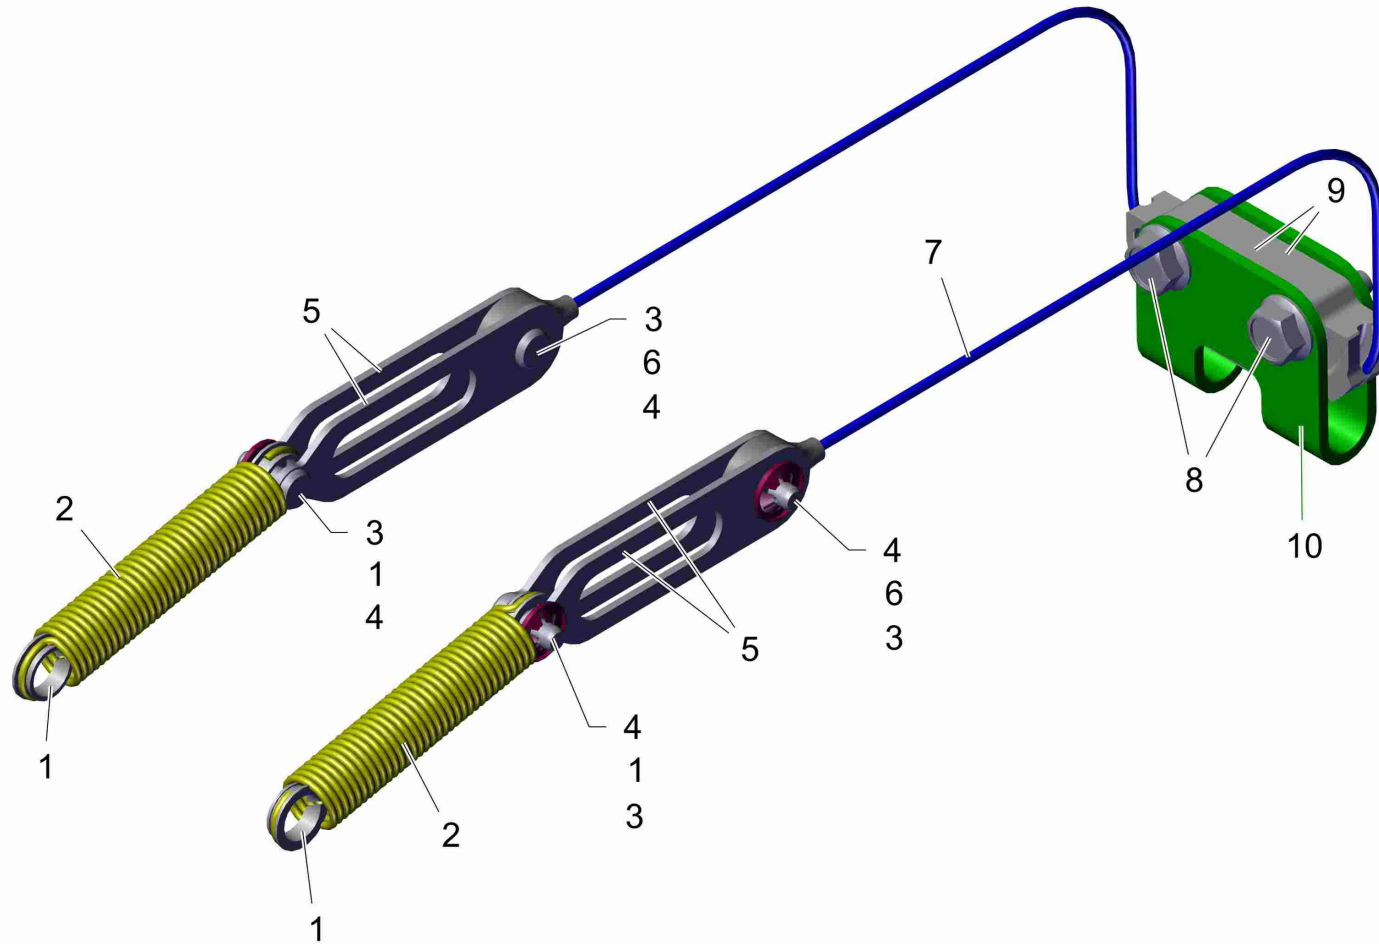

Seil für Entlastung / Rope assembly / Module de câble

Pos.	Best. Nr. PN Ref.No.	Stk. Qty. Qté.	Bezeichnung	Einh. eit	Description	Unit Designation	Abmessungen Unité Measurement Mesurage	DIN / ISO	Bemerkungen Remarks Remarques
1	00737670	2	Gleitlager	ST	Slide bearing	PC Palier à glissement	PCE Ø=12		
2	01371090	2	Zugfeder	ST	tension spring	PC ressort de traction	PCE		
3	00023290	4	Sicherungsscheibe	ST	Thrust washer	PC Rondelle à fusible	PCE 6 verz.		
4	00736570	4	Bolzen	ST	Bolt	PC Boulon	PCE B6h11x16-St A2G	DIN 1444	
5	01371080	1	Entlastungsglasche	ST	lug	PC eclisse	PCE		
6	00862430	2	Buchse	ST	Bushing	PC Douille	PCE		
7	01371060	1	Seil	ST	rope	PC câble	PCE 2,5x612		
8	01371040	2	Schraube	ST	screw	PC vis	PCE M8x25-St Duo-Taptite	DIN 7500-D	
9	01371070	2	Seilführung	ST	cable guide	PC guidage de câble	PCE		
10	01371050	1	Rollenbügel	ST	roller assembly	PC étrier	PCE